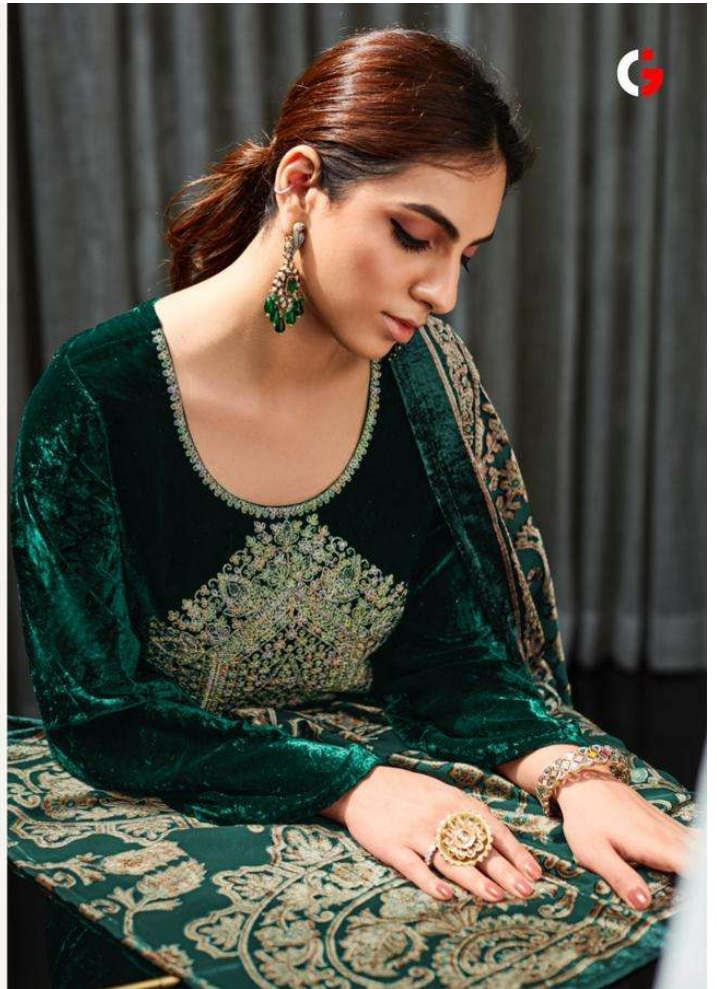

000

24001

24004

24002

24002

DESIGN NO.	PRICE	
24001	2599/-	:TOP: PURE VELVET WITH EMBROIDERY
24002	2599/-	
24003	2599/-	:BOTTAM: PURE PASHMINA
24004	2599/-	
24005	2599/-	:DUPATTA: VELVET PALCHI
24006	2599/-	
Total Pieces: 6		Total Amount: 15594/-+GST

24003

24004

24003

24005

24006

000

24001

24005