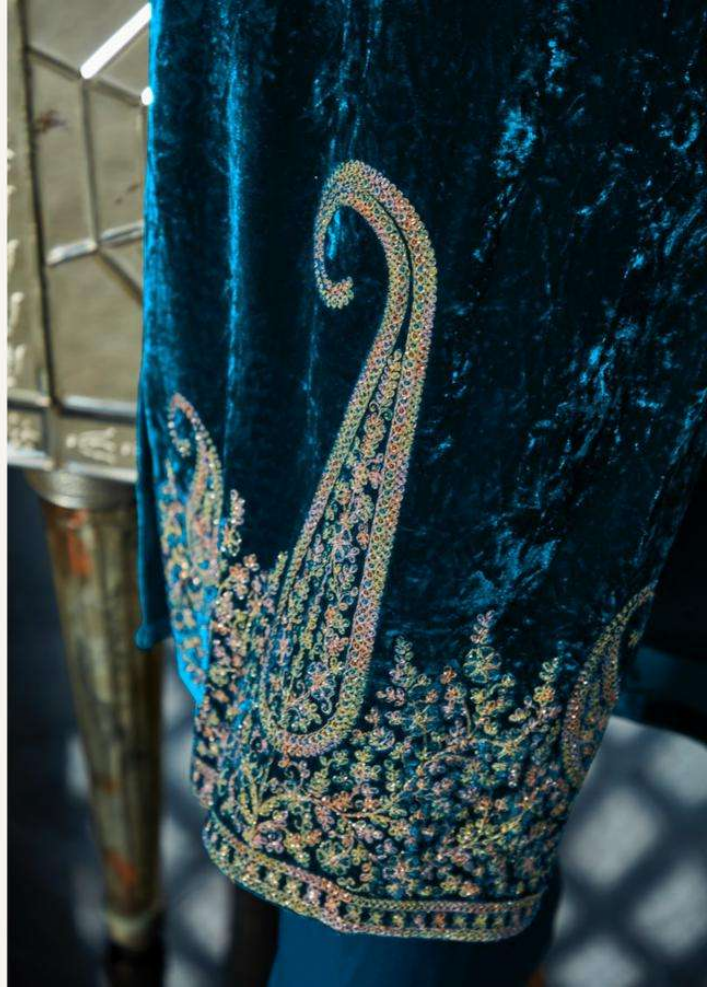

000

24001

24004

24002

24002

DESIGN NO.	PRICE	
24001	2599/-	:TOP: PURE VELVET WITH EMBROIDERY
24002	2599/-	
24003	2599/-	:BOTTAM: PURE PASHMINA
24004	2599/-	
24005	2599/-	:DUPATTA: VELVET PALCHI
24006	2599/-	
Total Pieces: 6		Total Amount: 15594/-+GST

24003

24004

24003

24005

24006

000

24001

24005