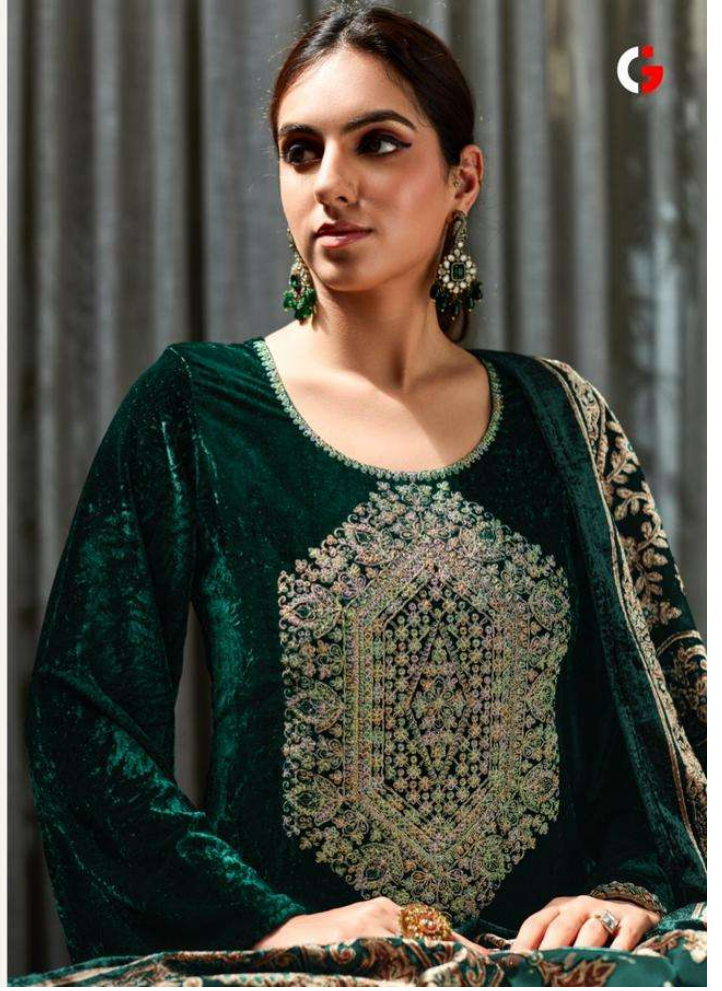

000

24001

24004

24002

24002

DESIGN NO.	PRICE	
24001	2599/-	:TOP: PURE VELVET WITH EMBROIDERY
24002	2599/-	
24003	2599/-	:BOTTAM: PURE PASHMINA
24004	2599/-	
24005	2599/-	:DUPATTA: VELVET PALCHI
24006	2599/-	
Total Pieces: 6		Total Amount: 15594/-+GST

24003

24004

24003

24005

24006

000

24001

24005