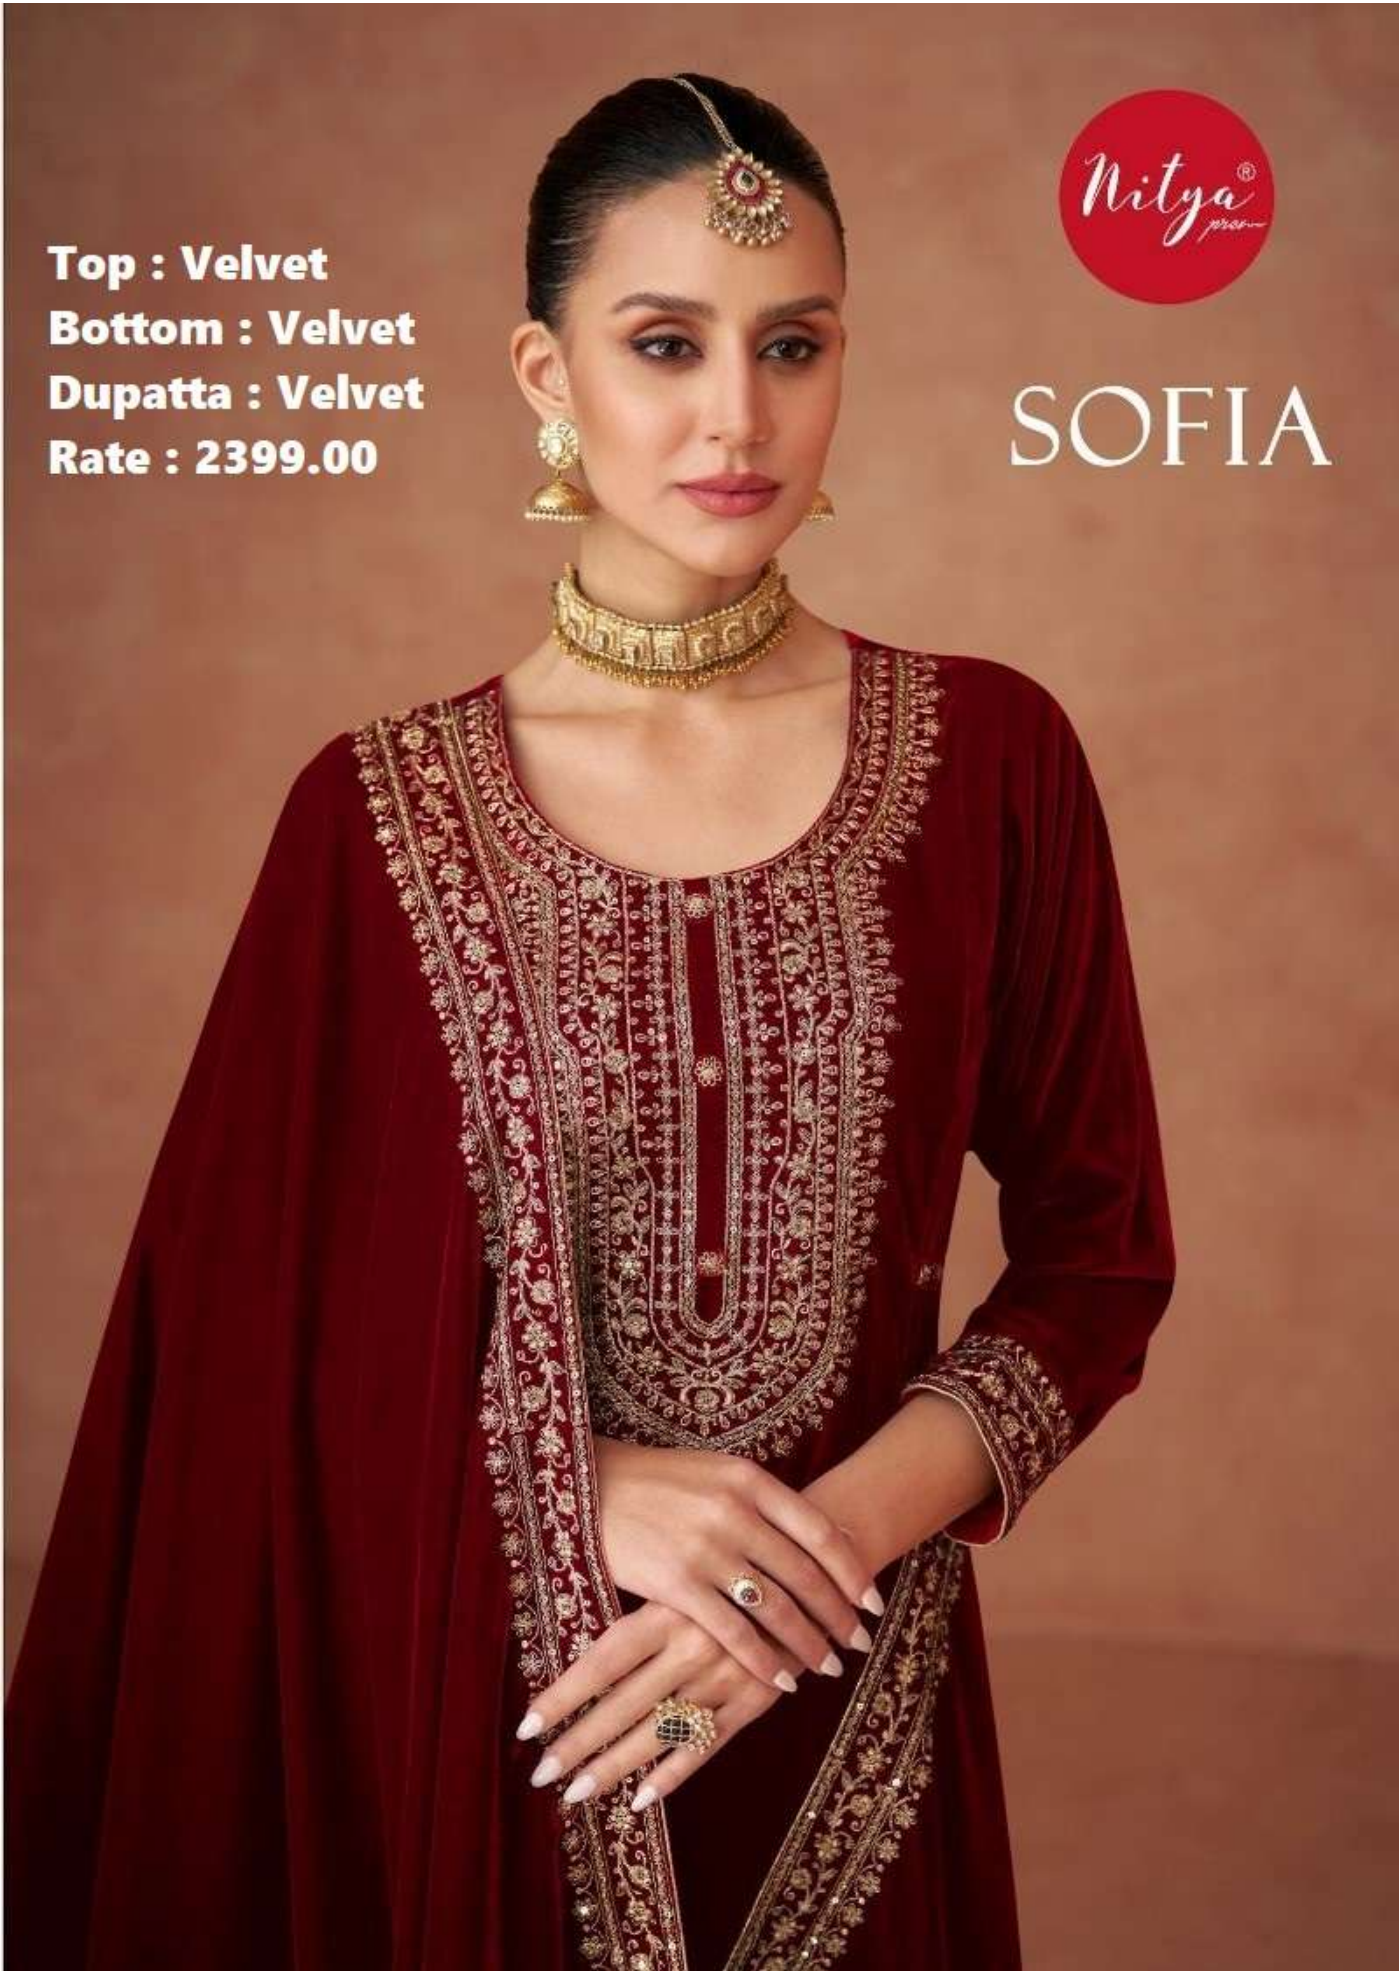

Nitya®
Prestige

~1005~

Nitya[®]
premi
SOFIA

Top : Velvet
Bottom : Velvet
Dupatta : Velvet
Rate : 2399.00

SOFIA

Nitya[®]
pvt. ltd.

~1002~

Nitya[®]
—