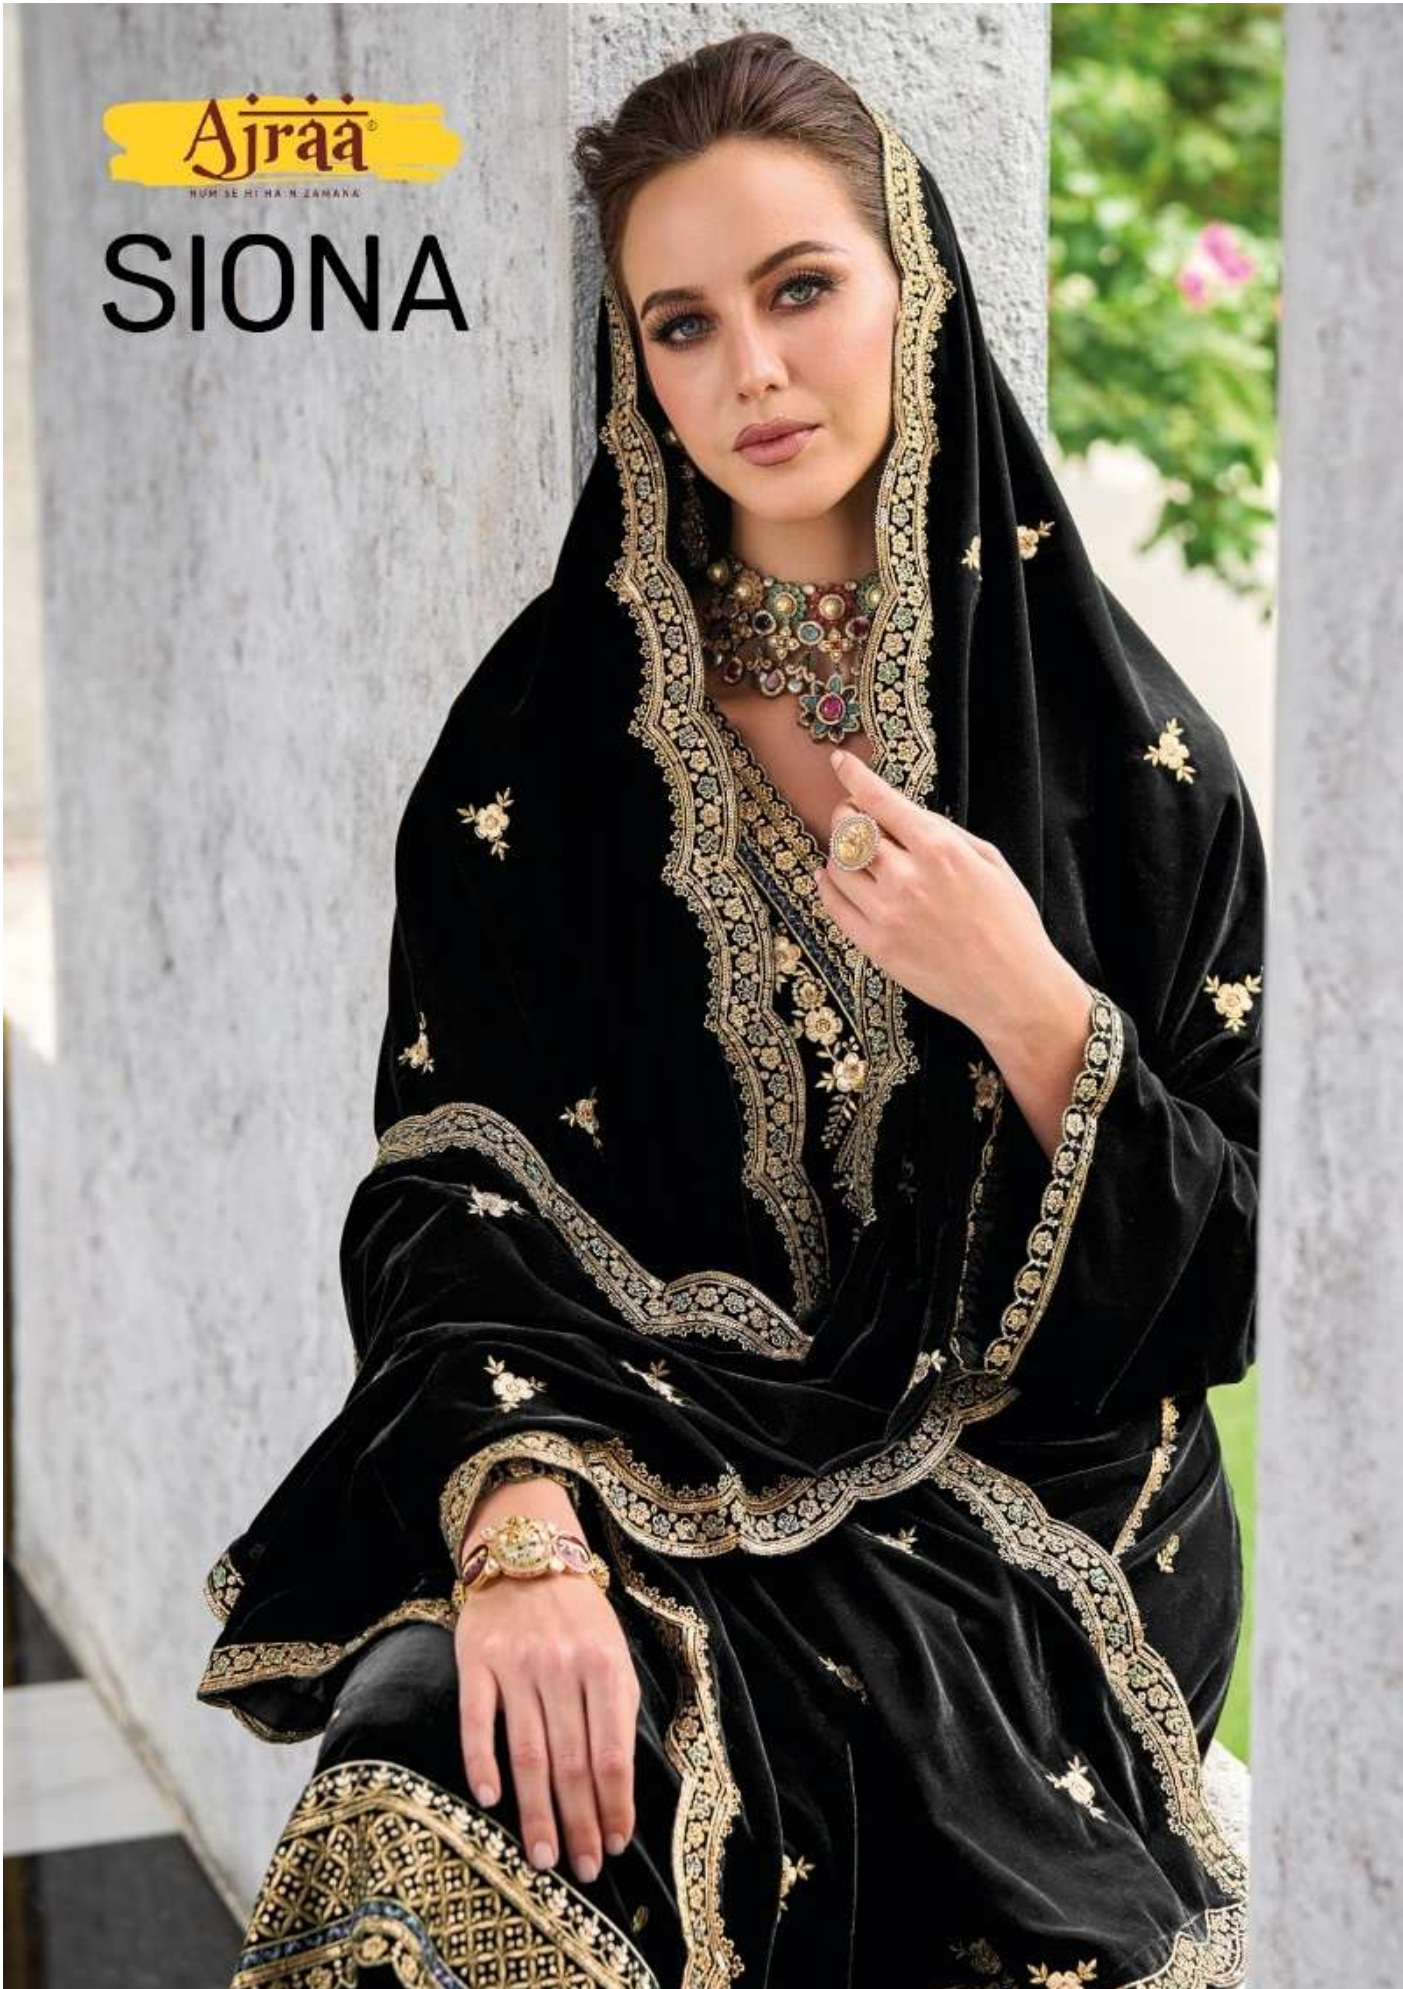

Ajraa®
HOM SE HT HA N ZAMANA

SIONA

21021
BLACK

21022
MAROON

21023
BLUE

21024
GREEN

21025
WINE

Ajraa
POP DE SI PAIR LANGRA
SIONA