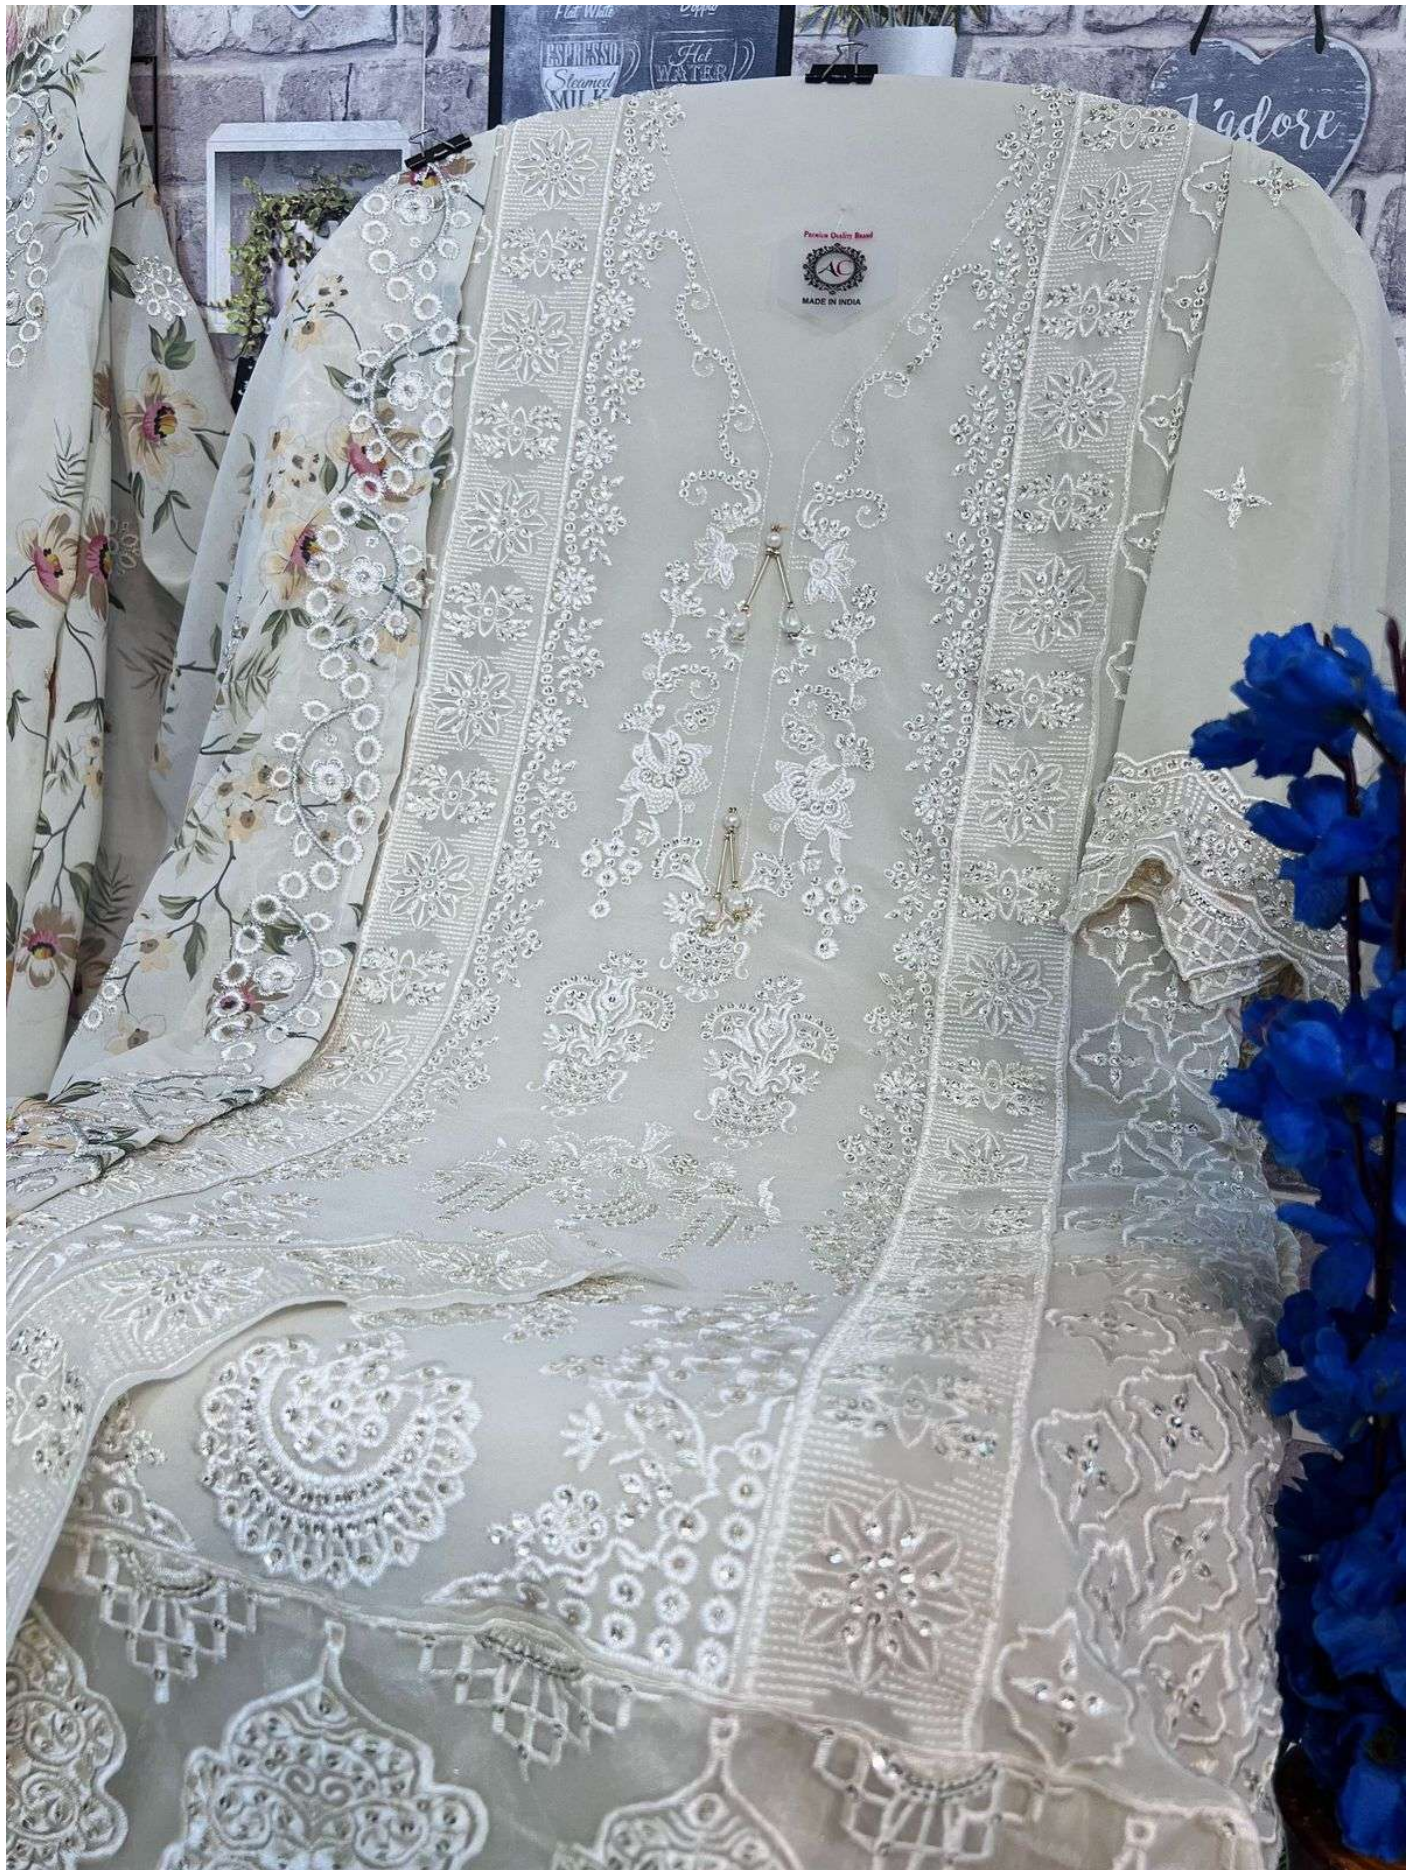

AFFAN CREATION®

9015-D

عَفَّان
AFFAN CREATION
9015-B

FABRIC DETAILS
TOP: HEAVY FOUX GEORGETTE
BOTTOM / INNER: DULL SANTOON
DUPATTA : HEAVY FOUX GEORGETTE

D.NO.
9015

FABRIC DETAILS
TOP: HEAVY FOUX GEORGETTE
BOTTOM / INNER: DULL SANTOON
DUPATTA : HEAVY FOUX GEORGETTE

D.NO.
9015

عَفَان
AFFAN CREATION
9015-D

FABRIC DETAILS
TOP: HEAVY FOUX GEORGETTE
BOTTOM / INNER: DULL SANTOON
DUPATTA : HEAVY FOUX GEORGETTE

D.NO.
9015

AFFAN CREATION

9015-A

9015-B

9015-C

عفان
AFAN CREATION
9015-B

FABRIC DETAILS
TOP: HEAVY FOUX GEORGETTE
BOTTOM / INNER: DULL SANTOON
DUPATTA : HEAVY FOUX GEORGETTE

D.NO.
9015

ESPRESSO
Steamed MILK

Hot WATER
ESPRESSO

I adore

parfait!

AFRAN CREATION
9015-C