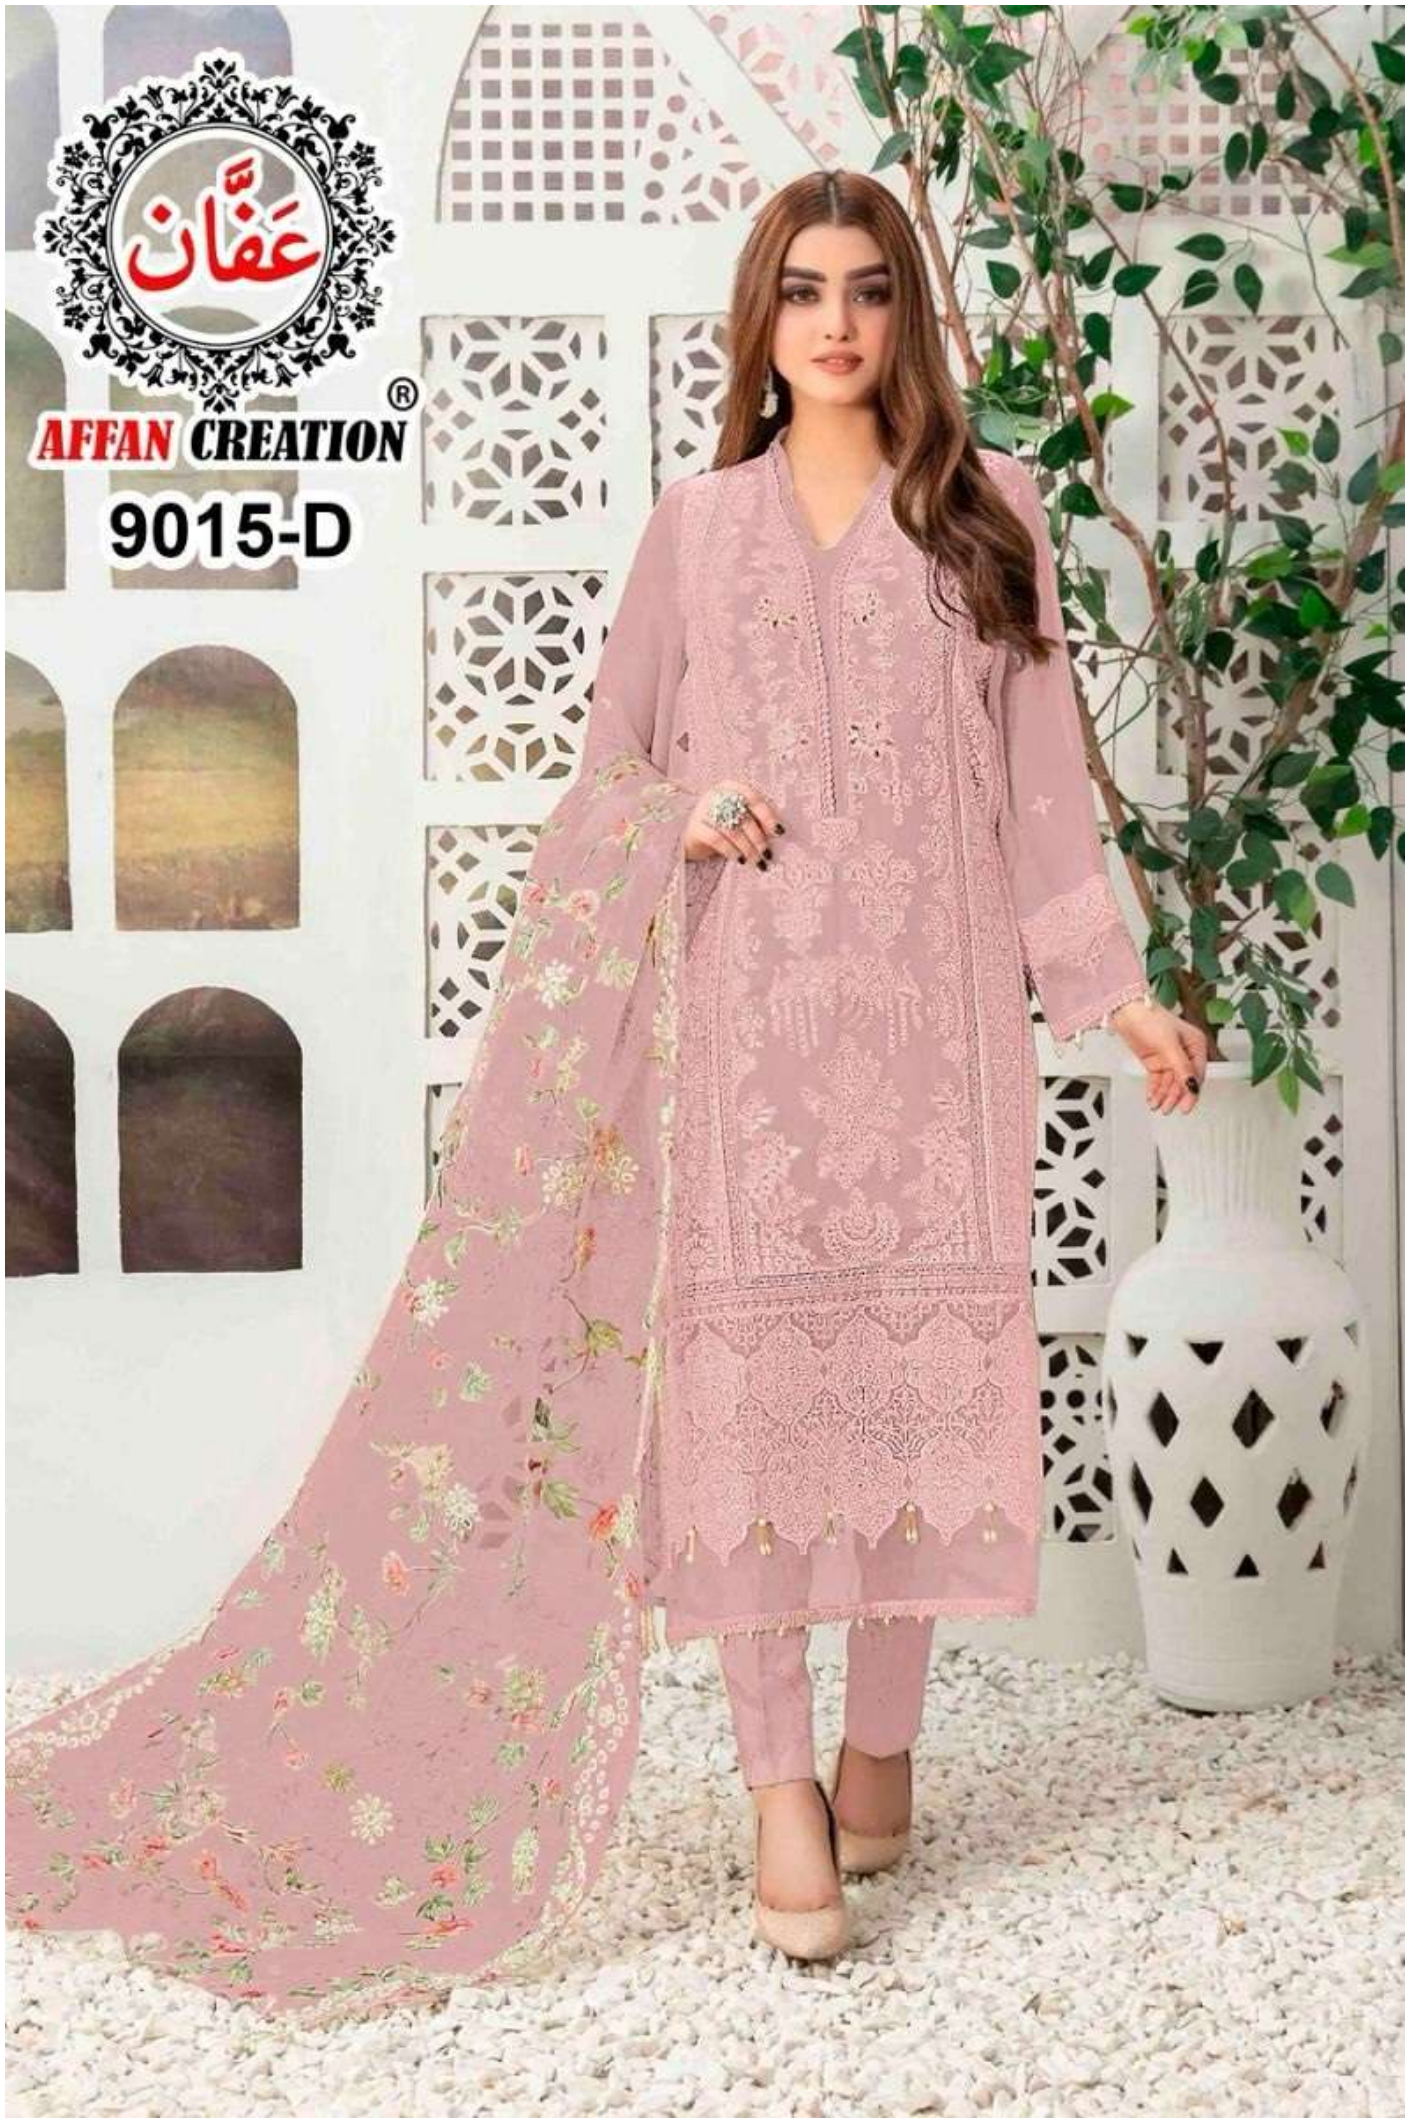

**AFFAN CREATION**®

**9015-D**

**عَفَّان**  
**AFFAN CREATION**  
**9015-B**

**FABRIC DETAILS**  
TOP: HEAVY FOUX GEORGETTE  
BOTTOM / INNER: DULL SANTOON  
DUPATTA : HEAVY FOUX GEORGETTE

**D.NO.**  
**9015**

**عَفَّان**  
**AFFAN CREATION**  
**9015-C**

**FABRIC DETAILS**  
TOP: HEAVY FOUX GEORGETTE  
BOTTOM / INNER: DULL SANTOON  
DUPATTA : HEAVY FOUX GEORGETTE

**D.NO.**  
**9015**

**عَفَّان**  
**AFFAN CREATION**  
**9015-D**

**FABRIC DETAILS**  
TOP: HEAVY FOUX GEORGETTE  
BOTTOM / INNER: DULL SANTOON  
DUPATTA : HEAVY FOUX GEORGETTE

**D.NO.**  
**9015**

**AFFAN CREATION**

**9015-A**

**9015-B**

**9015-C**

**9015-D**

**-:TOP:-  
HEAVY FOUX GEORGETTE**

**-:BOTTAM/INNER:-  
Dull Santoon**

**-:DUPATTA:-  
HEAVY FOUX GEORGETTE**

**عَفَّان**  
**AFFAN CREATION**  
**9015-A**

**FABRIC DETAILS**  
TOP: HEAVY FOUX GEORGETTE  
BOTTOM / INNER: DULL SANTOON  
DUPATTA : HEAVY FOUX GEORGETTE