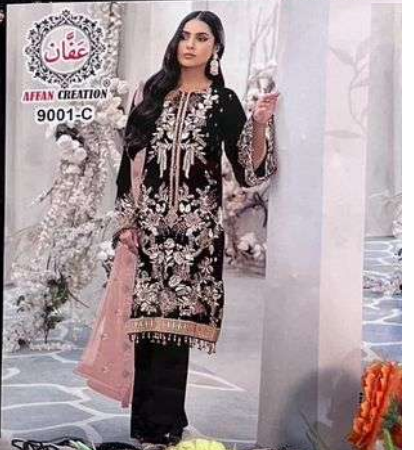

**FABRIC DETAILS**

TOP: HEAVY FOUX GEORGETTE

BOTTOM / INNER: DULL SANTOON

DUPATTA : HEAVY FOUX GEORGETTE

D.NO.  
**9001**

**AFFAN CREATION**

**9001-A**

**9001-B**