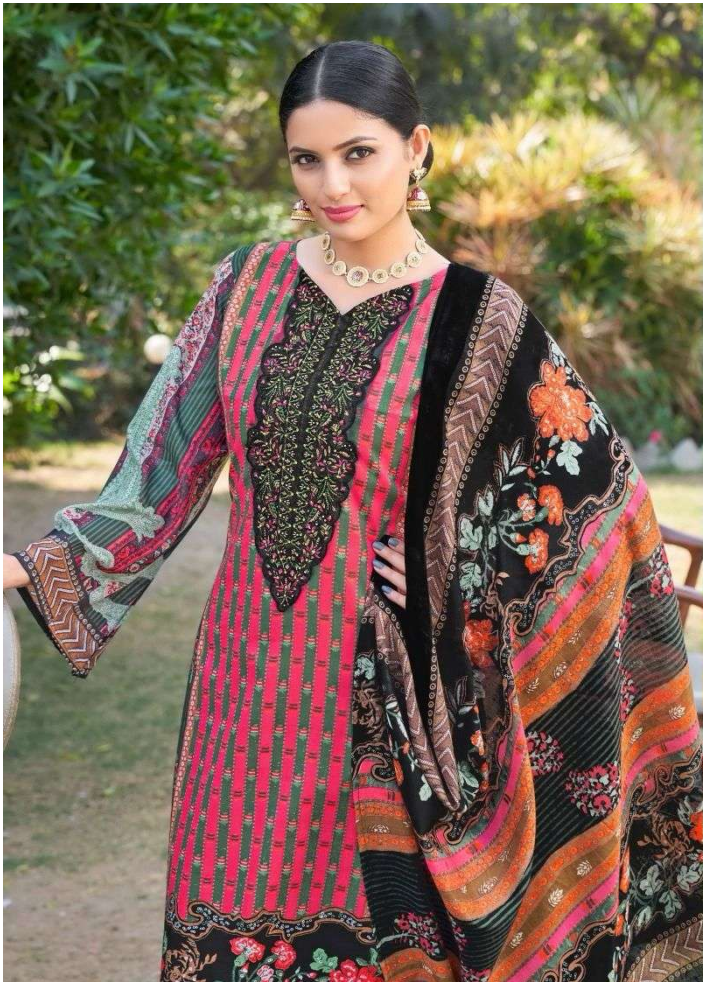

CHAAN TAARI

چاند تاري

COTTON KARACHI SUITS

نايرہ نايرہ

NAIRA

PAKISTANI PRINT

D.NO.1007

A luxurious affair of opulence, design, and desired splendor

Immortalising style, redefining fashion.

D.NO
1004

D.NO. 1010

Immortalising style, redefining fashion

D.NO.1001

D.NO.1002

D.NO.1005

A Femme Fatale's journey through irresistible style dynamics