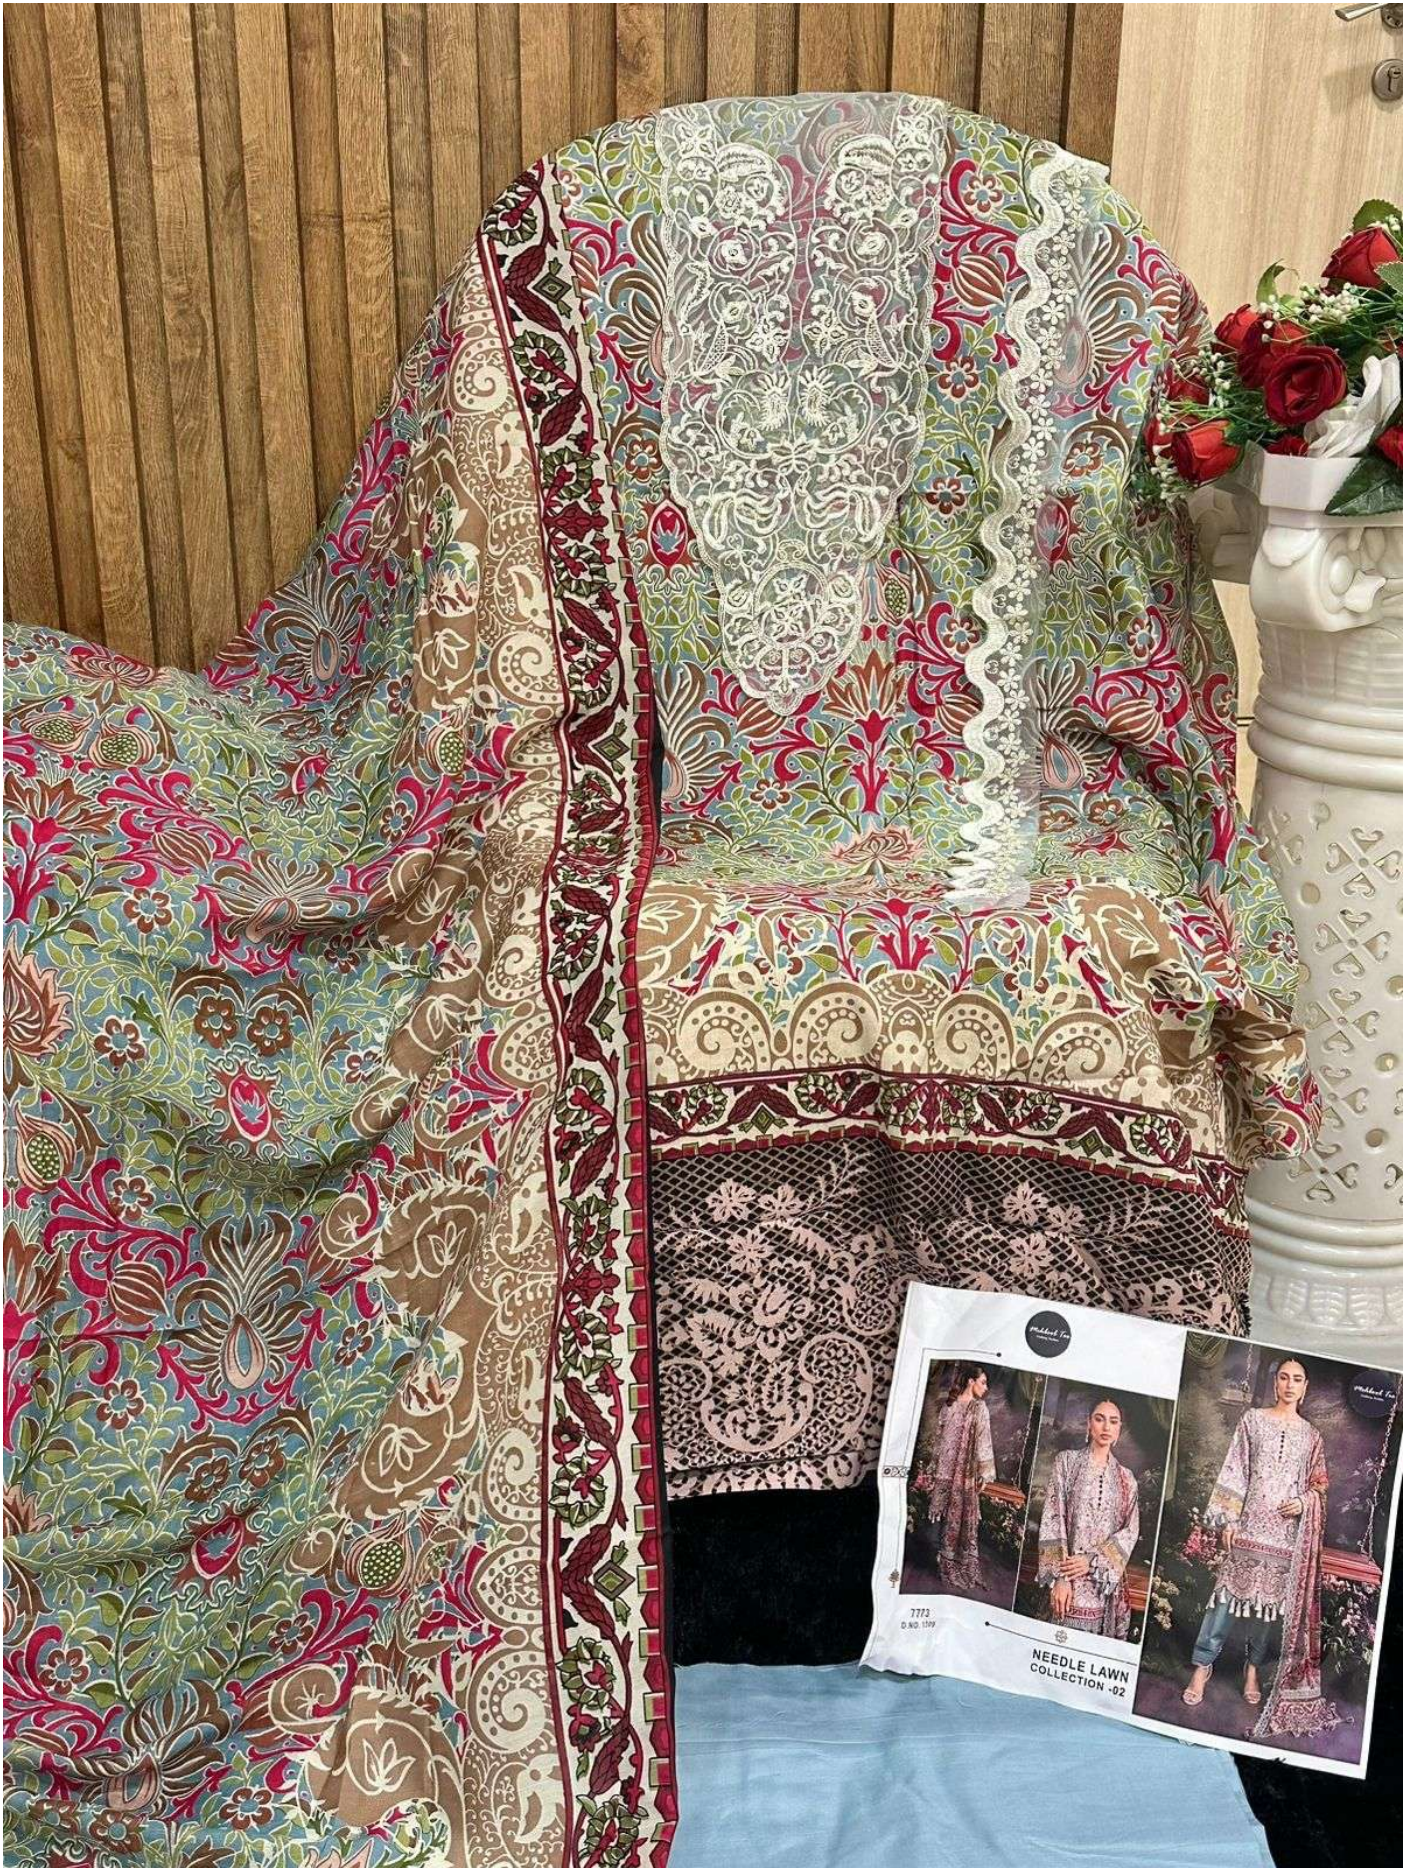

**NEEDLE LAWN
COLLECTION -02**

Mehboob Text
Clothing Textiles

7773
D.NO. 1309

NEEDLE LAWN
COLLECTION -02

Mehboob Text
Clothing Textiles

7773
D.NO. 1307

**NEEDLE LAWN
COLLECTION -02**

7773
D.NO. 1308

NEEDLE LAWN
COLLECTION -02

Product ID: 7773
D NO: 1308
NEEDLE LACE COLLECTION 42

7773
D.NO 1307

NEEDLE LAWN
COLLECTION -02

**NEEDLE LAWN
COLLECTION -02**

**7773
D.NO.1307**

**7773
D.NO.1308**

**7773
D.NO.1309**