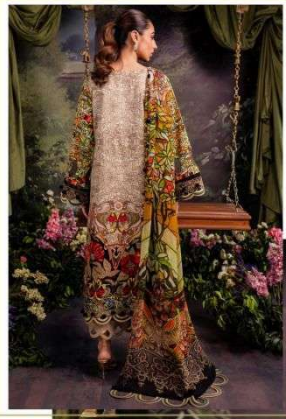

**NEEDLE LAWN
COLLECTION -02**

Mehboob Text
Clothing Textiles

7773
D.NO. 1309

NEEDLE LAWN
COLLECTION -02

Mehboob Text
Clothing Textiles

7773
D.NO. 1307

**NEEDLE LAWN
COLLECTION -02**

7773
D.NO. 1308

NEEDLE LAWN
COLLECTION -02

Product ID: 7773
D NO: 1308
NEEDLE LACE COLLECTION 42

7773
D.NO 1307

NEEDLE LAWN
COLLECTION -02

**NEEDLE LAWN
COLLECTION -02**

**7773
D.NO.1307**

**7773
D.NO.1308**

**7773
D.NO.1309**