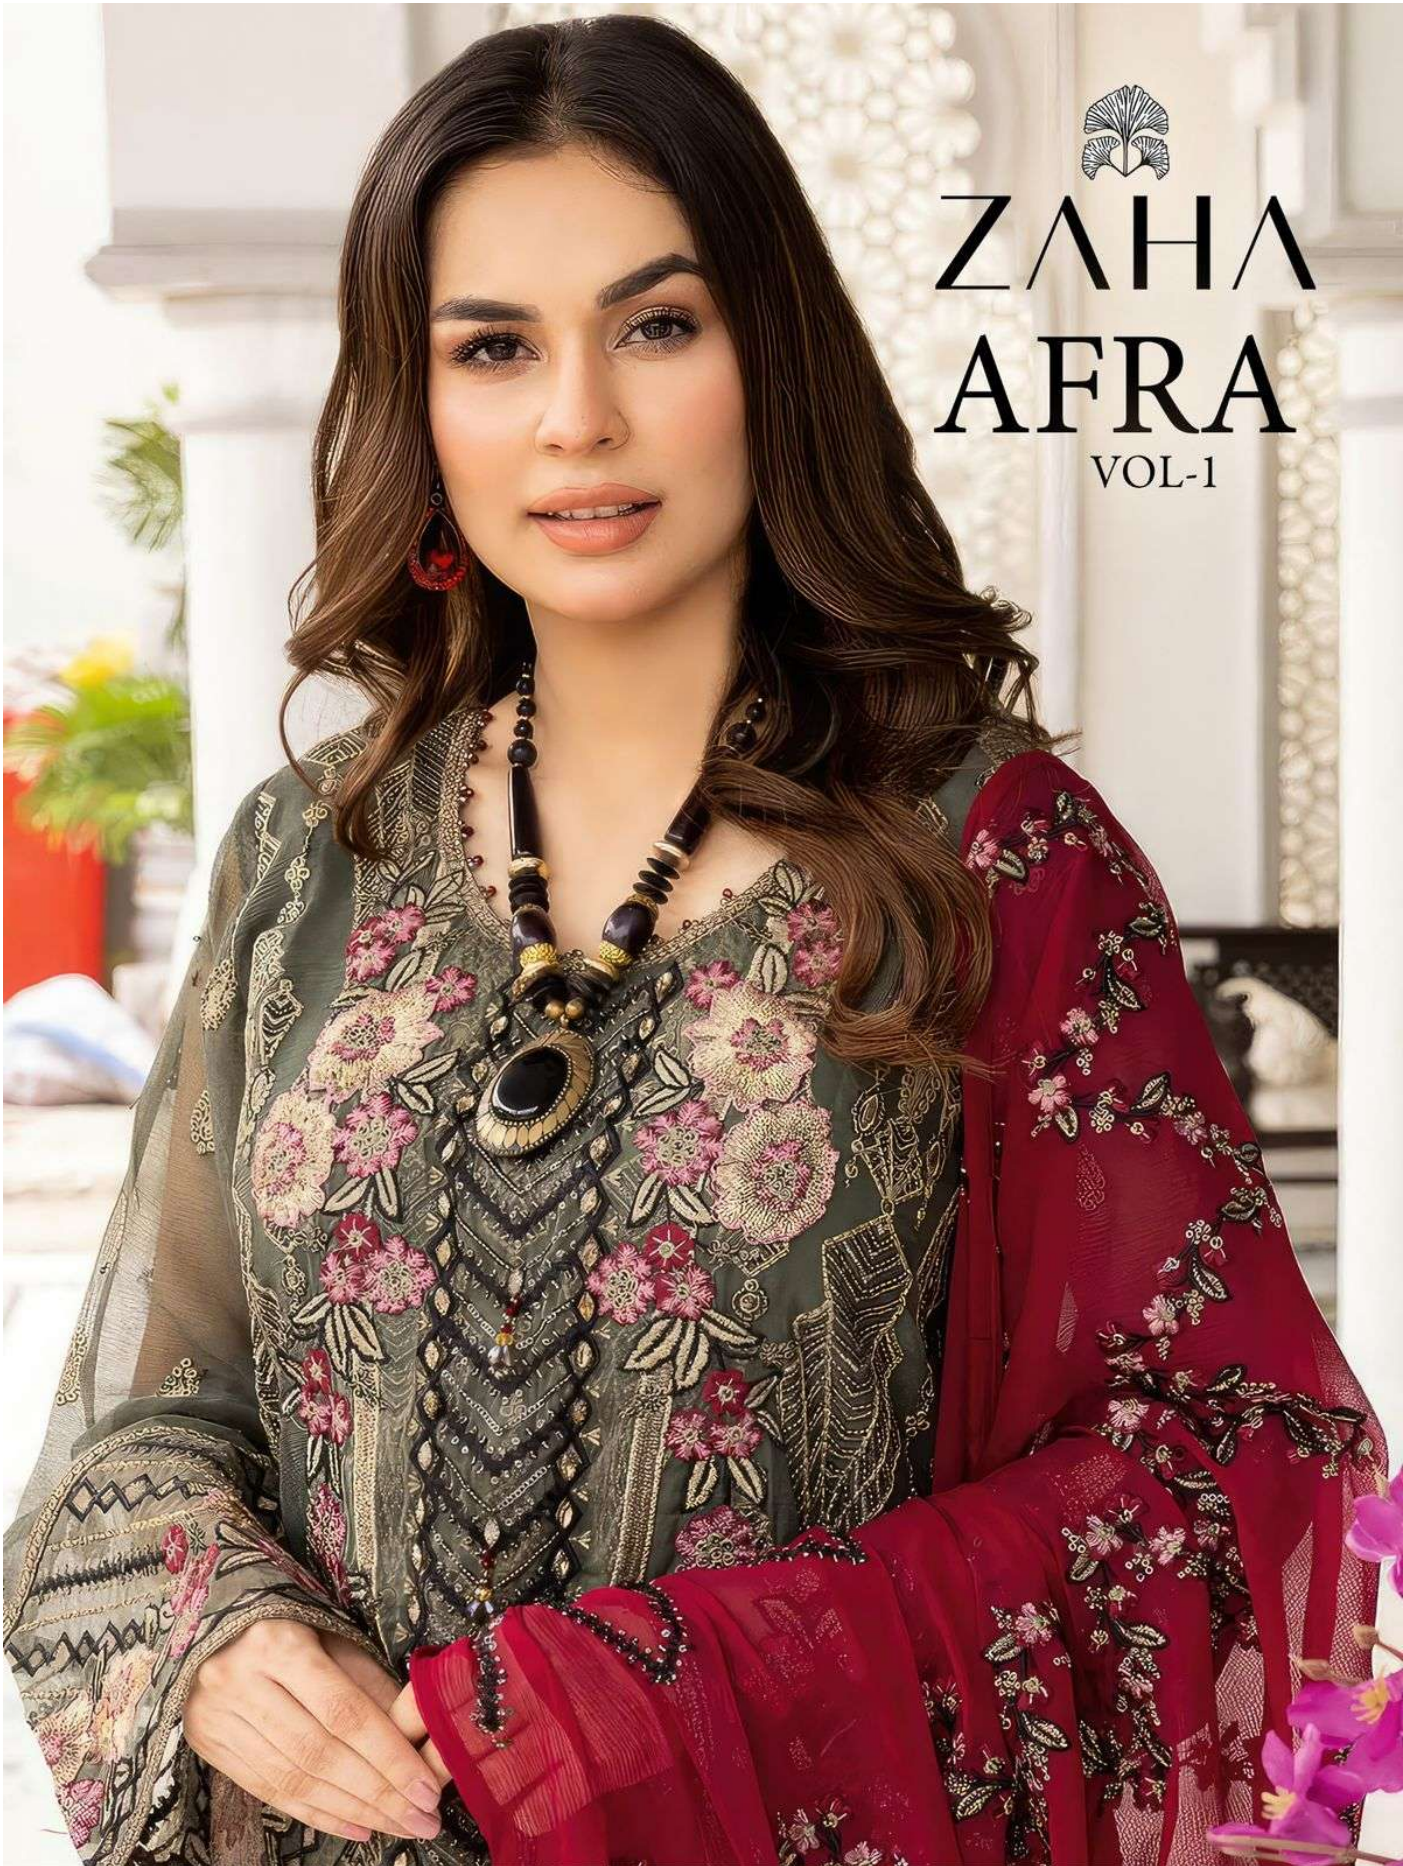

# ZAHA AFRA

VOL-1

# ZAHA

**TOP** Faux Georgette with Embroidery

**BOTTOM-INNER** Dull santoon

**DUPATTA** Nazmin with Embroidery

10284

10285

10286

**AFRA**

VOL-1  
**TOP** Faux Georgette  
with Embroidery

**ZAHA**

**BOTTOM-INNER** Dull Santoon

D.No.10284

**DUPATTA** Nazmin Chiffon  
with Embroidery

**AFRA**

VOL-1  
**TOP** Faux Georgette  
with Embroidery

**ZAHA**