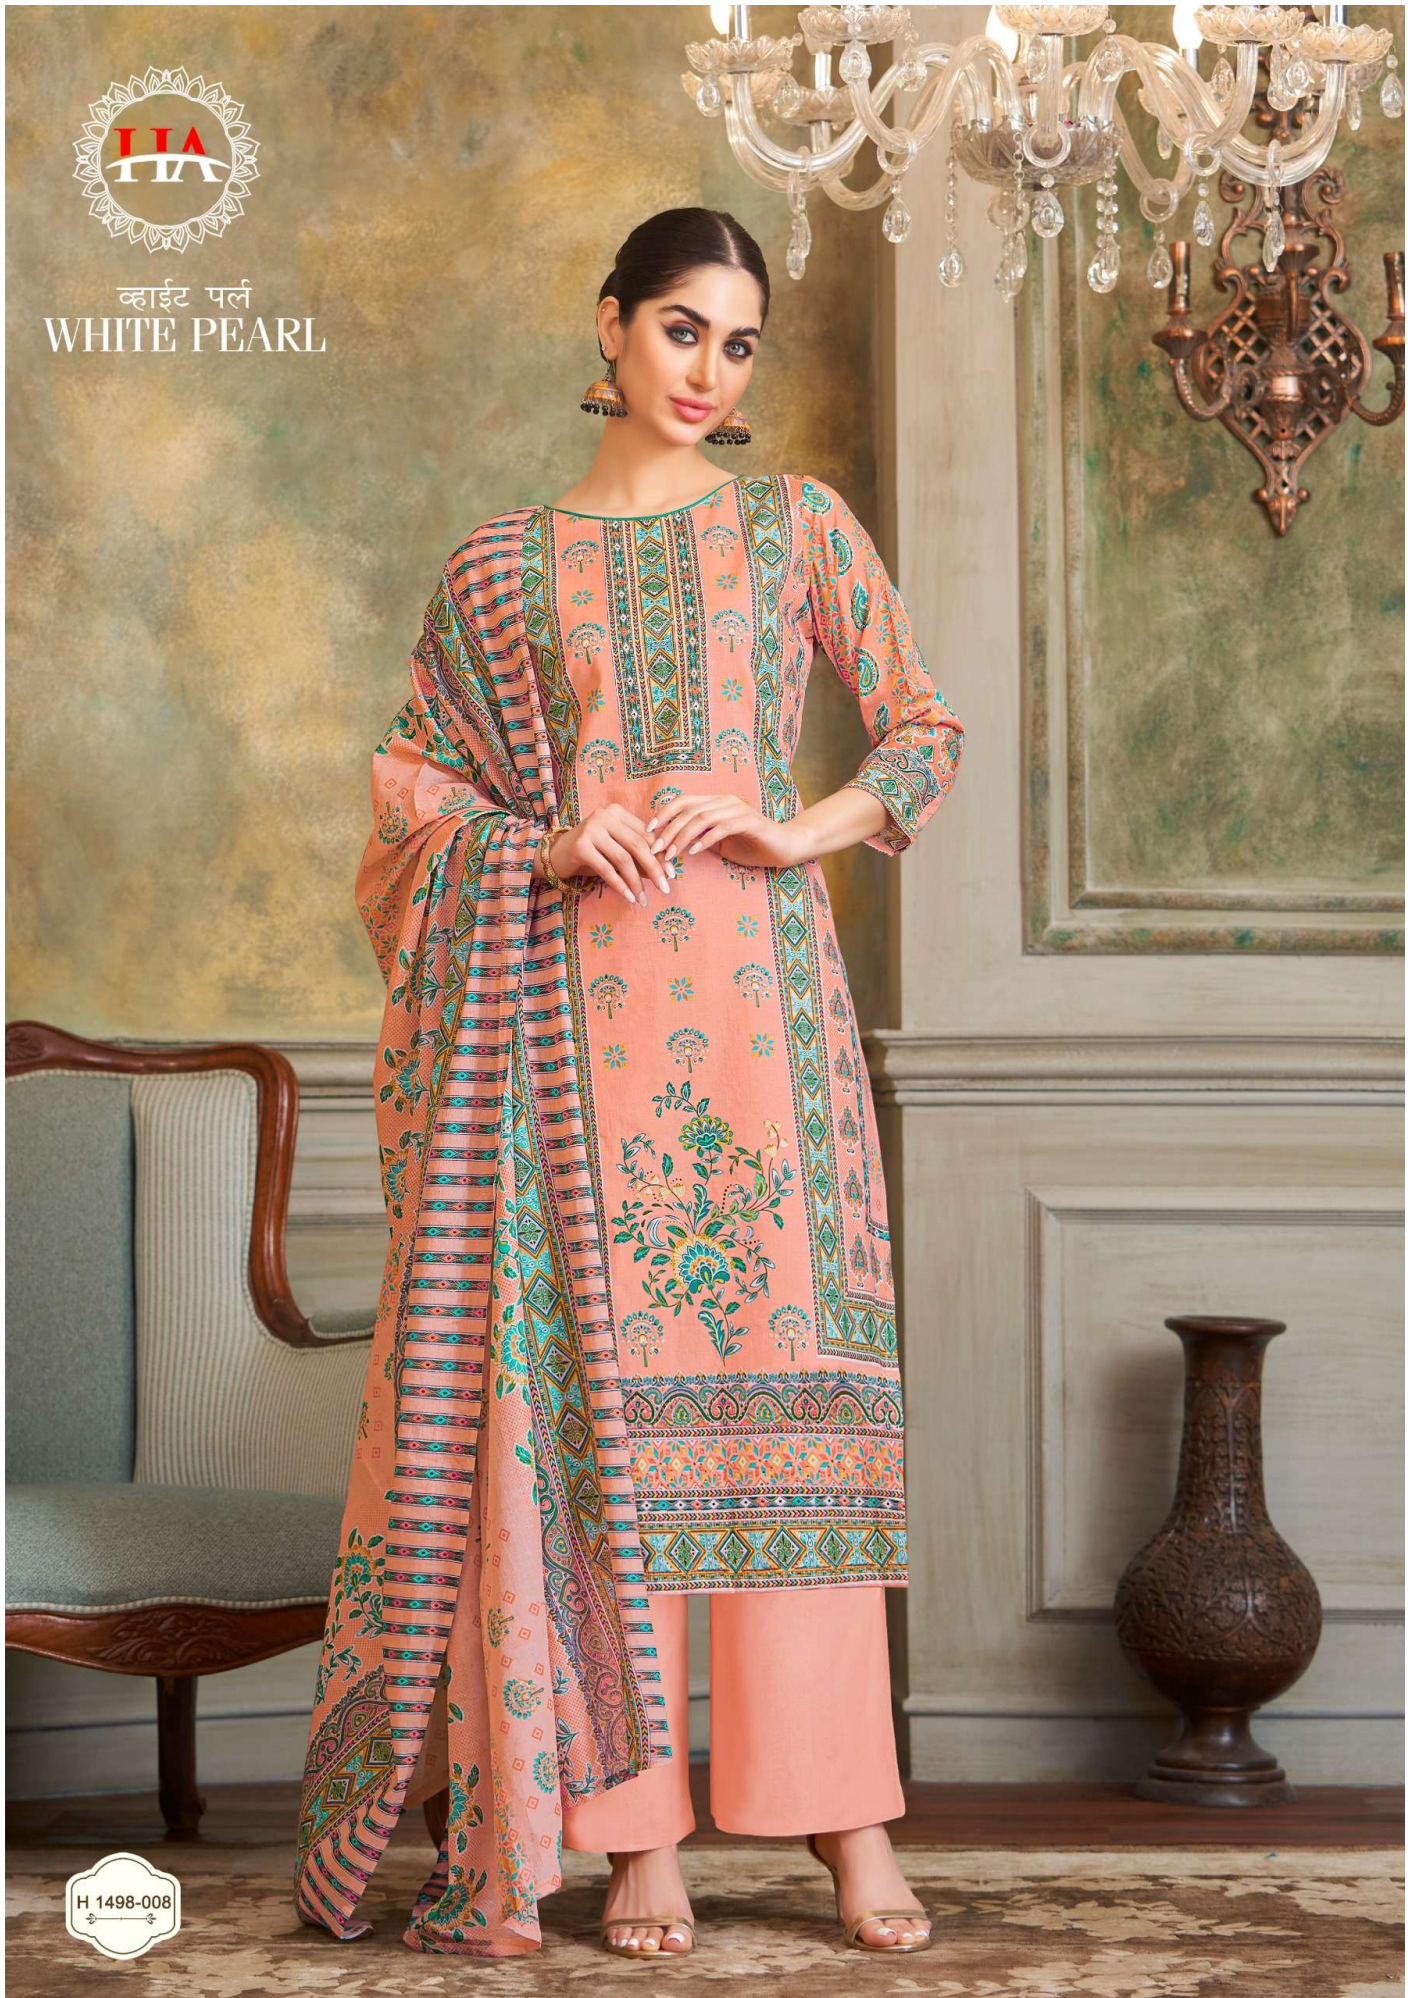

*Harshit*  
Fashion Hub

व्हाईट पर्ल  
**WHITE PEARL**  
THE ONLY WARDROBE YOU NEED

H 1498-001

H 1498-002

H 1498-003

H 1498-004

H 1498-005

H 1498-006

H 1498-007

H 1498-008

व्हाईट पर्ल  
**WHITE PEARL**  
THE ONLY WARDROBE YOU NEED

व्हाईट पर्ल  
WHITE PEARL

H 1498-002

H 1498-005

व्हाईट पर्ल  
WHITE PEARL

व्हाईट पर्ल  
WHITE PEARL

व्हाईट पर्ल  
WHITE PEARL

व्हाईट पर्ल  
WHITE PEARL

H 1498-006

व्हाईट पर्ल  
WHITE PEARL

व्हाईट पर्ल  
WHITE PEARL

व्हाईट पर्ल  
WHITE PEARL

H 1498-008