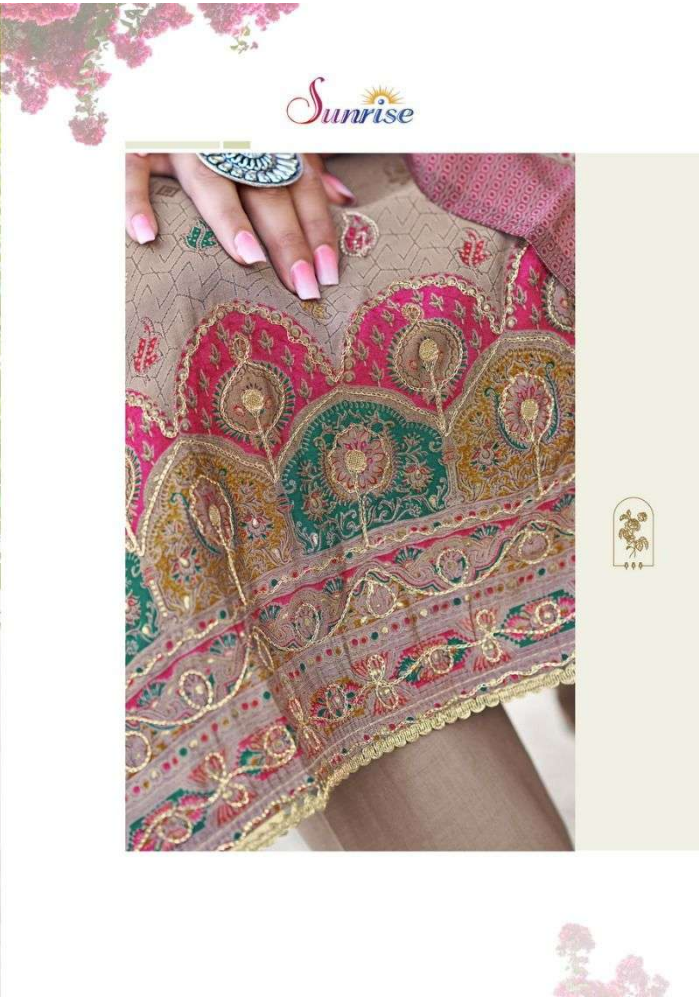

Sunrise
Suhana silk
VOL-7

7002

7005