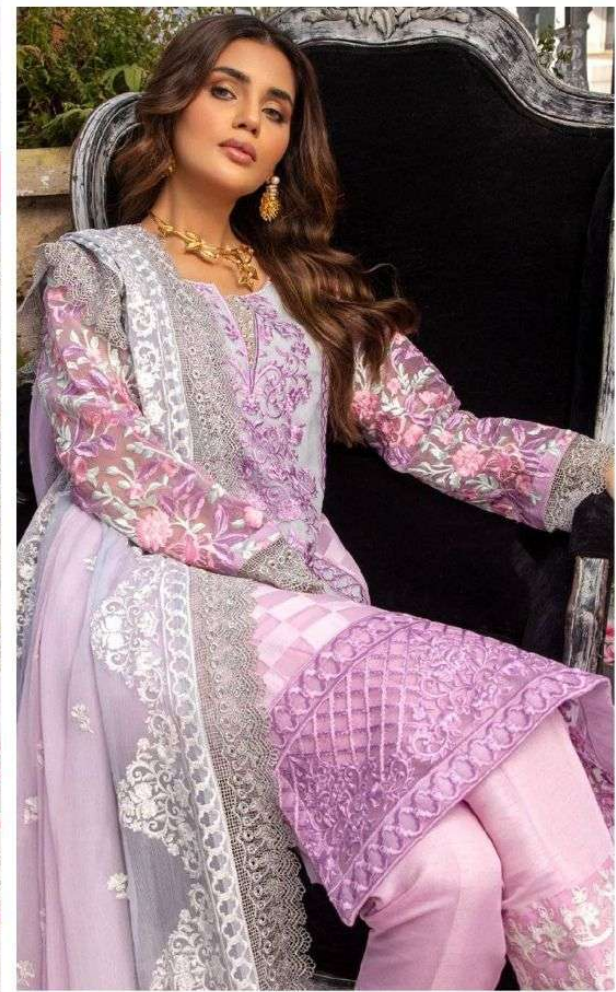

**TOP - FOX GEORGETTE EMBROIDERED
INNER BOTTOM - HEAVY SANTOON
DUPATTA - HEAVY NAZNEEN EMBROIDERED**

**TOP - FOX GEORGETTE EMBROIDERED
INNER BOTTOM - HEAVY SANTOON
DUPATTA - HEAVY NAZNEEN EMBROIDERED**