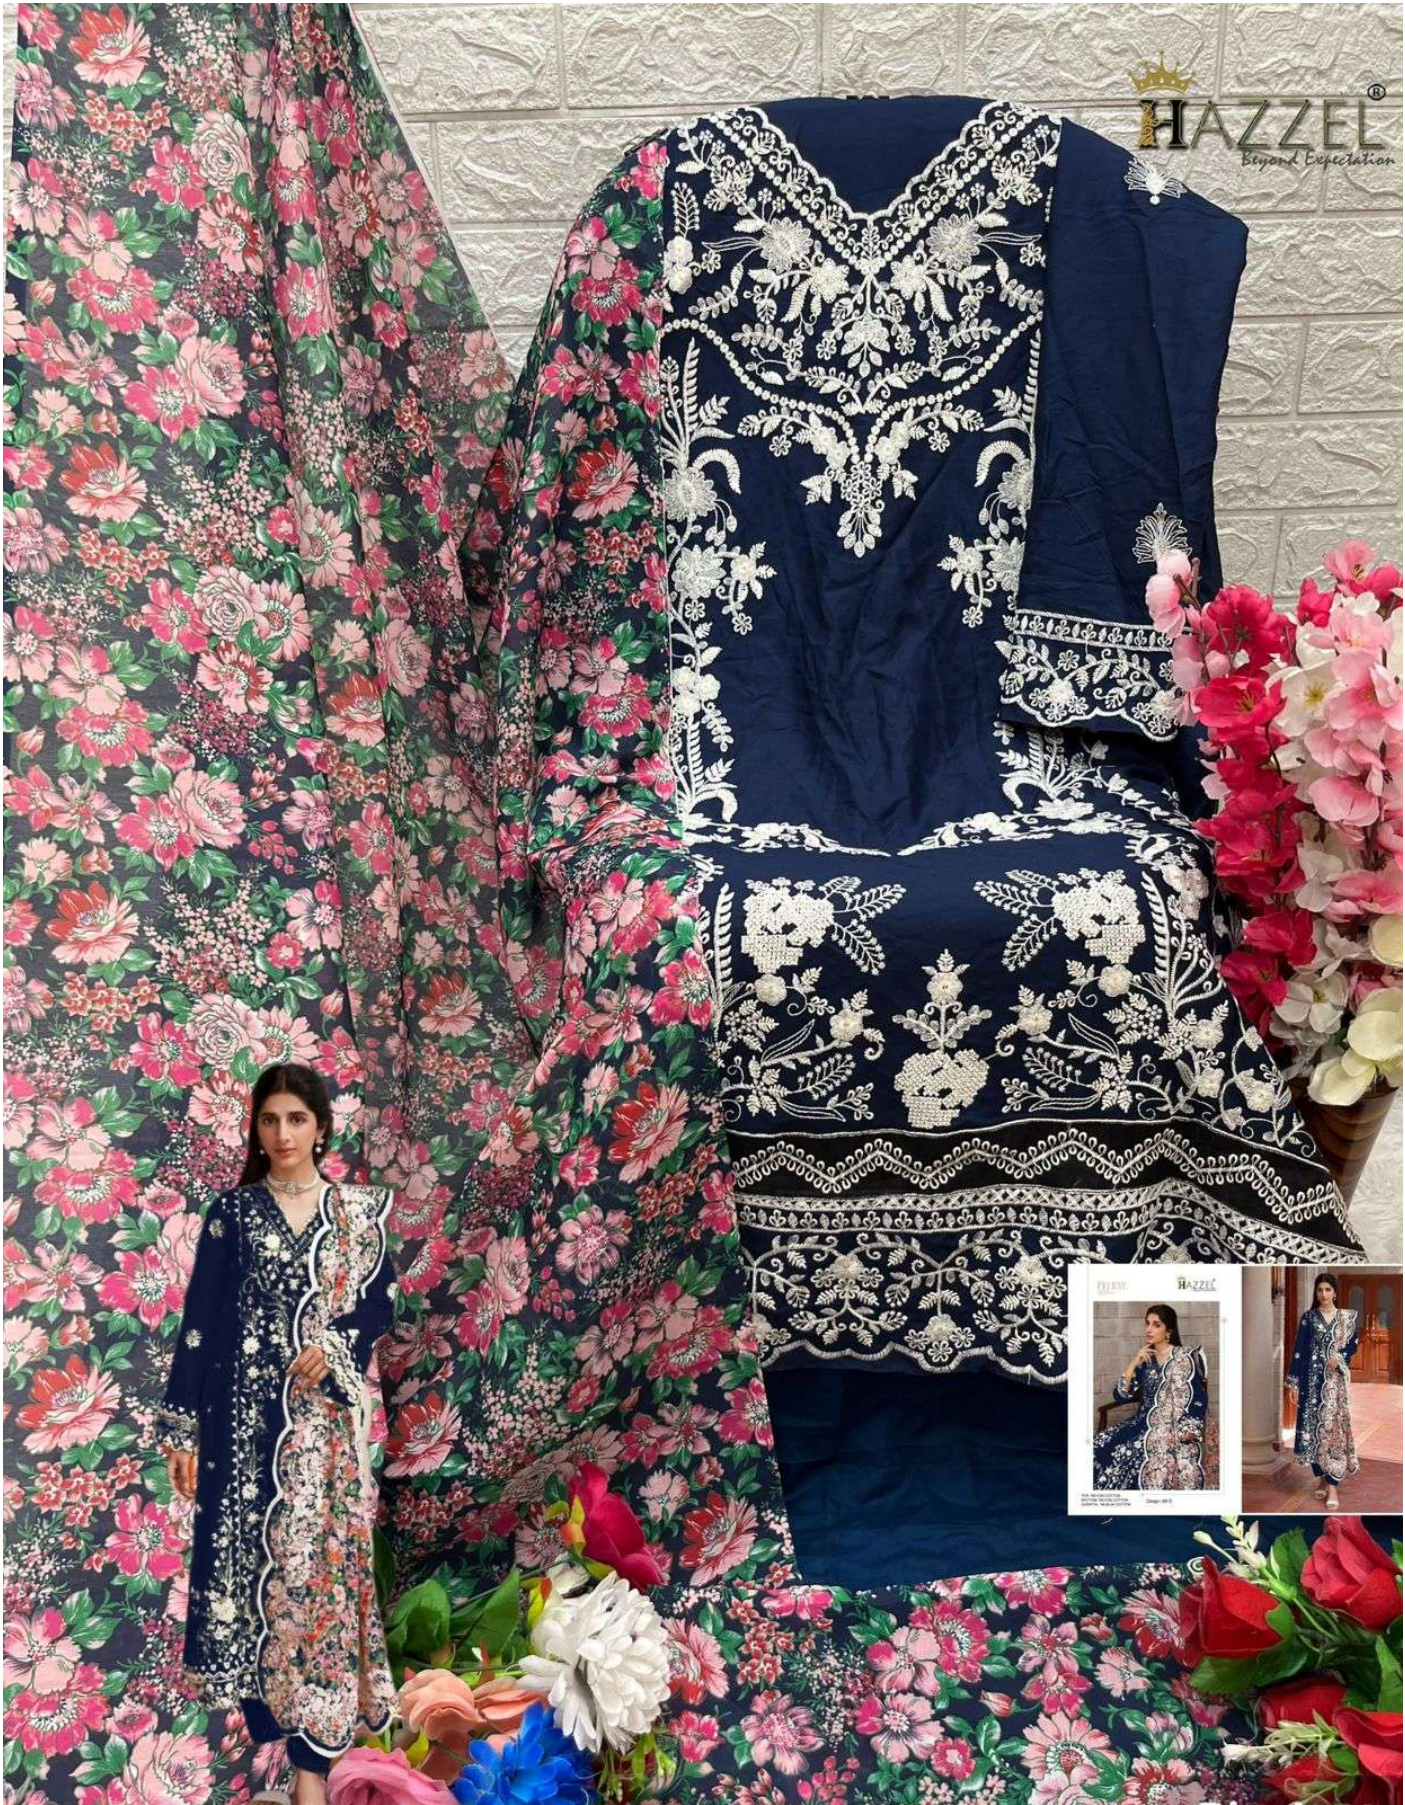

D.NO:-089 A

D.NO:-089 B

D.NO:-089 C

D.NO:-089 D

TOP- REYON COTTON  
BOTTOM- REYON COTTON  
DUPATTA- MUSLIN COTTON

**HAZZEL**<sup>®</sup>  
*Beyond Expectation*

**HAZZEL**  
Beyond Expectation

**HAZZEL**  
Beyond Expectation

**HAZZEL**  
Beyond Expectation

**HAZZEL**  
Beyond Expectations

BELIEVE  
Your Own Style

HAZZEL®  
Beyond Expectation

TOP- REYON COTTON  
BOTTOM- REYON COTTON  
DUPATTA- MUSLIN COTTON

Design:-89 C

BELIEVE  
Your Own Style