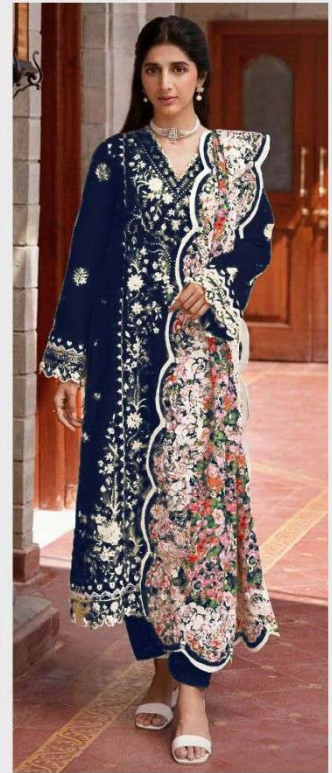

D.NO:-089 A

D.NO:-089 B

D.NO:-089 C

D.NO:-089 D

TOP- REYON COTTON  
BOTTOM- REYON COTTON  
DUPATTA- MUSLIN COTTON

**HAZZEL**<sup>®</sup>  
*Beyond Expectation*

**HAZZEL**  
Beyond Expectation

**HAZZEL**  
Beyond Expectation

**HAZZEL**  
Beyond Expectation

**HAZZEL**  
Beyond Expectations

BELIEVE  
Your Own Style

HAZZEL®  
Beyond Expectation

TOP- REYON COTTON  
BOTTOM- REYON COTTON  
DUPATTA- MUSLIN COTTON

Design:-89 C

BELIEVE  
Your Own Style