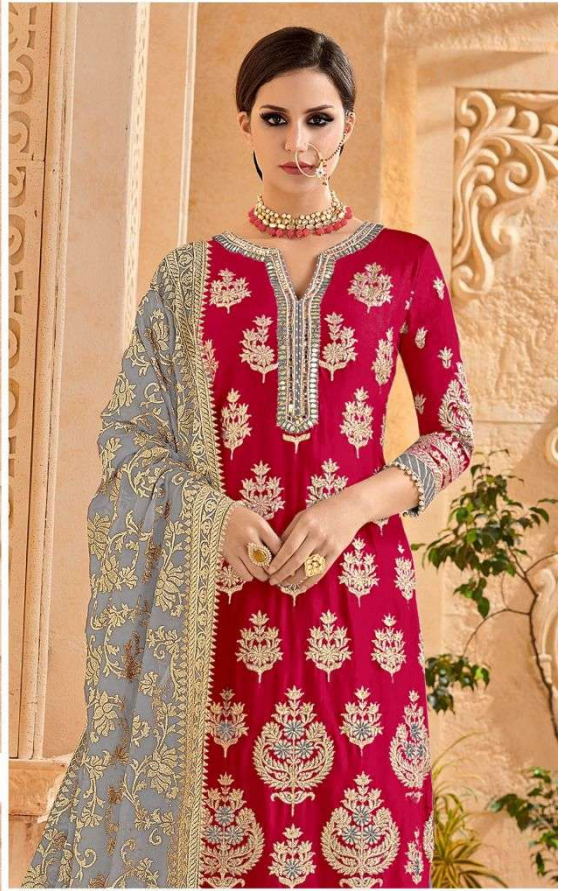

TOP:- FOX GEORGETTE
DUPATTA:- NAZMEEN
EMBROIDERED
BOTTOM / INNER:- SANTOON