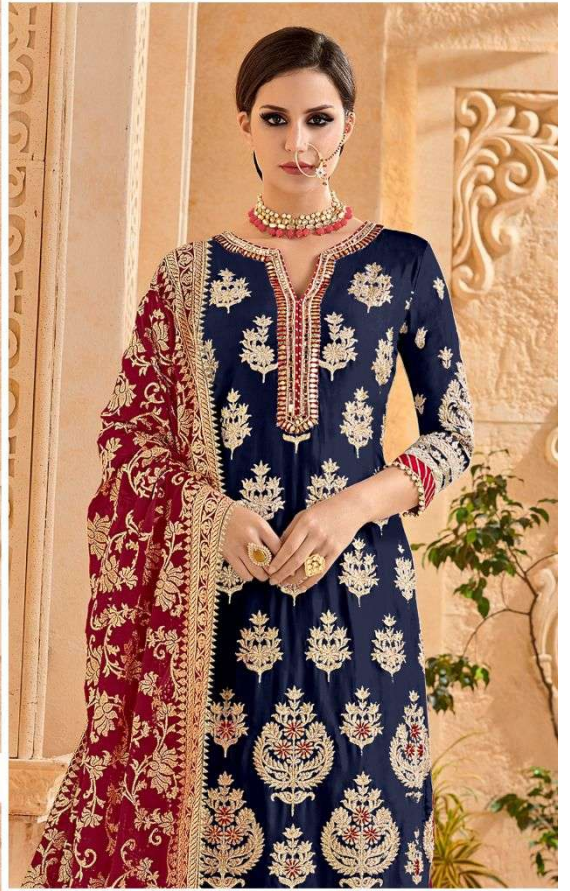

TOP:- FOX GEORGETTE
DUPATTA:- NAZMEEN
EMBROIDERED
BOTTOM / INNER:- SANTOON