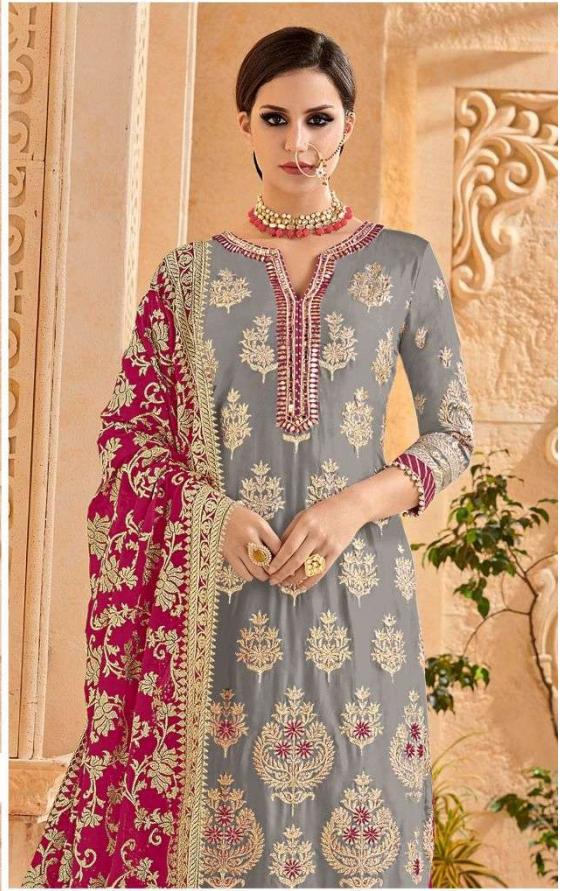

KROSS^{TM}
KULTURE

TOP:- FOX GEORGETTE
DUPATTA:- NAZMEEN
EMBROIDERED
BOTTOM / INNER:- SANTOON