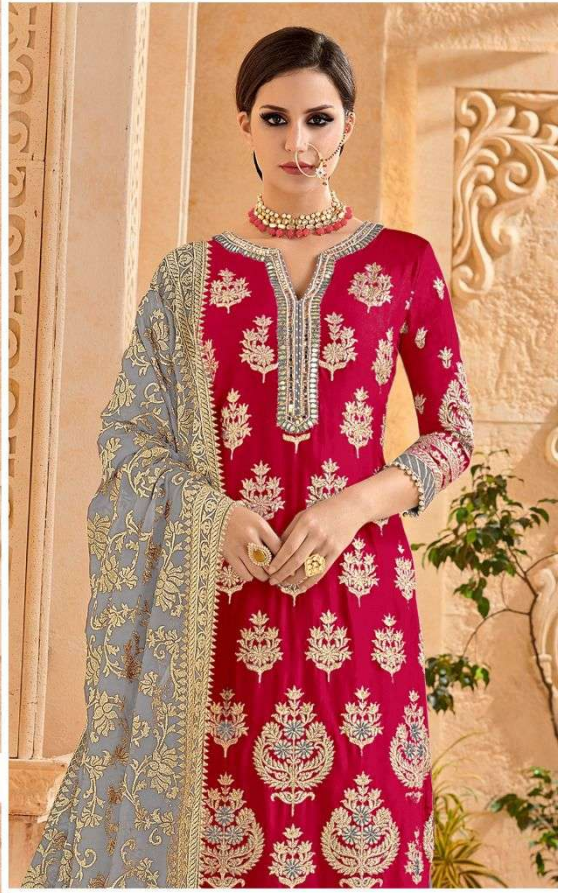

TOP:- FOX GEORGETTE
DUPATTA:- NAZMEEN
EMBROIDERED
BOTTOM / INNER:- SANTOON