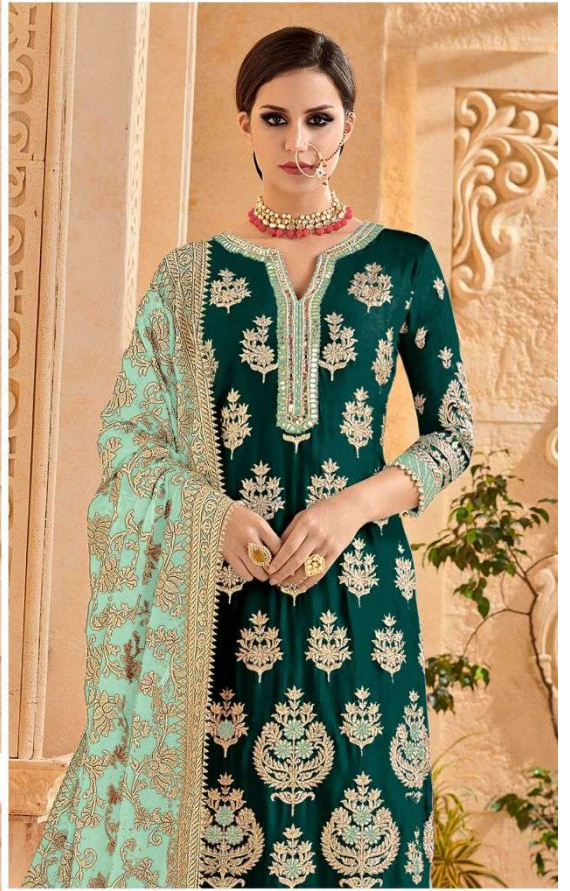

TOP:- FOX GEORGETTE
DUPATTA:- NAZMEEN
EMBROIDERED
BOTTOM / INNER:- SANTOON