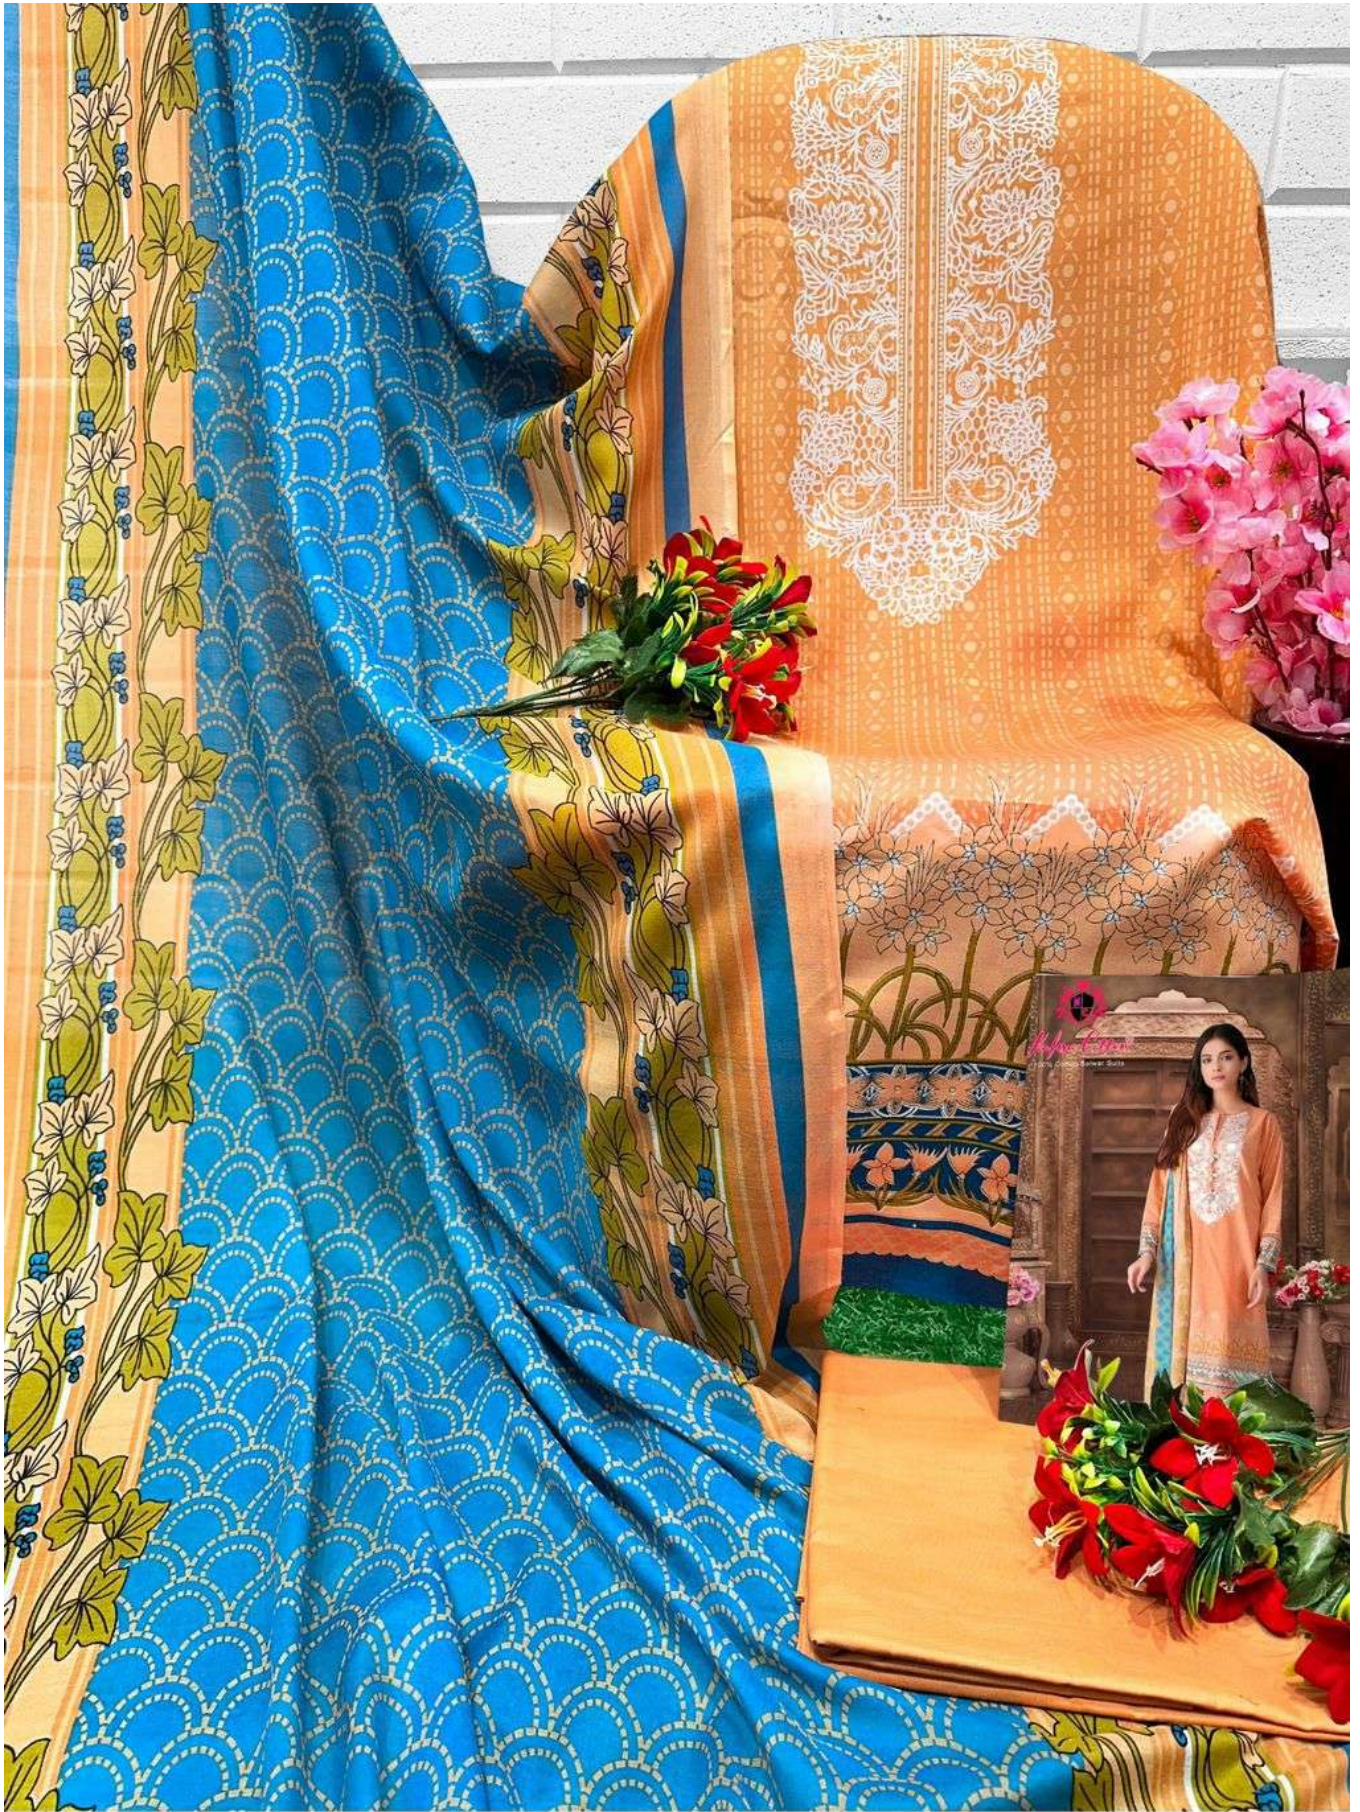

Nafisa Cotton^{TM}
100% Cotton Salwar Suits

SAFINA
KARACHI SUITS VOL-08