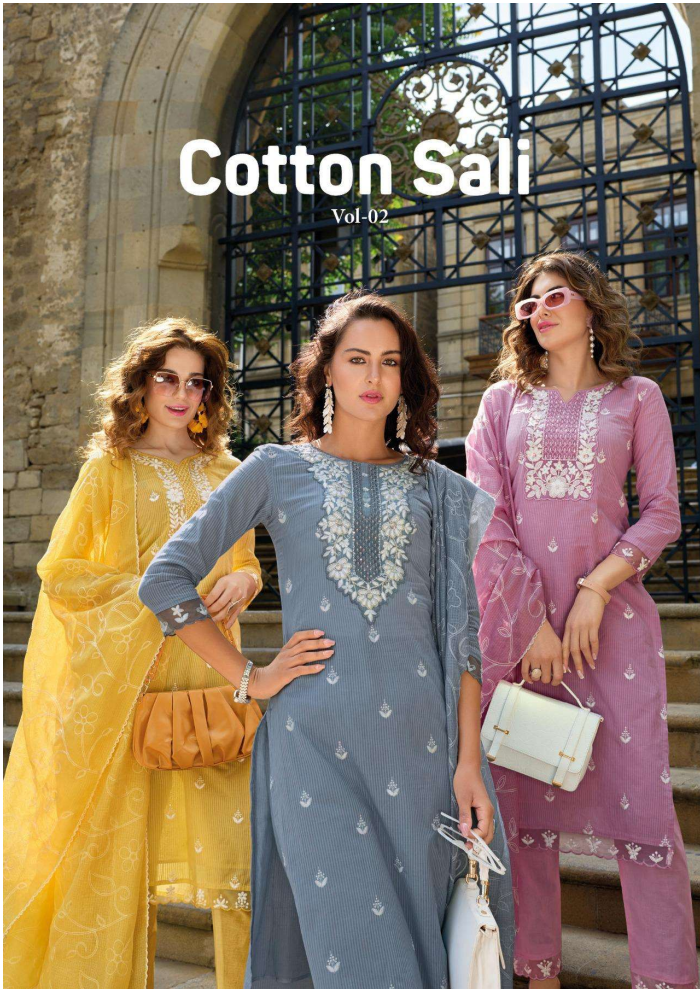

# Cotton Sali

Vol-02

## Cotton Sali

Set 02  
SIZE:- M,L,XL,XXL,3XL,4XL,5XL

20001

20002

20003

20004

20005

20006