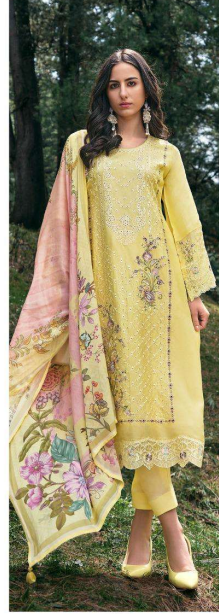

# Tareef

1001

1002

1003

1004

1005

1006

## FABRICS DETAILS

: TOP :

PURE RUSSIAN SILK WITH EMBROIDERY

: BOTTAM :

PURE MUSLIN

: DUPATTA :

PURE CHINON DIGITAL PRINT

TOTAL DESIGN : 6