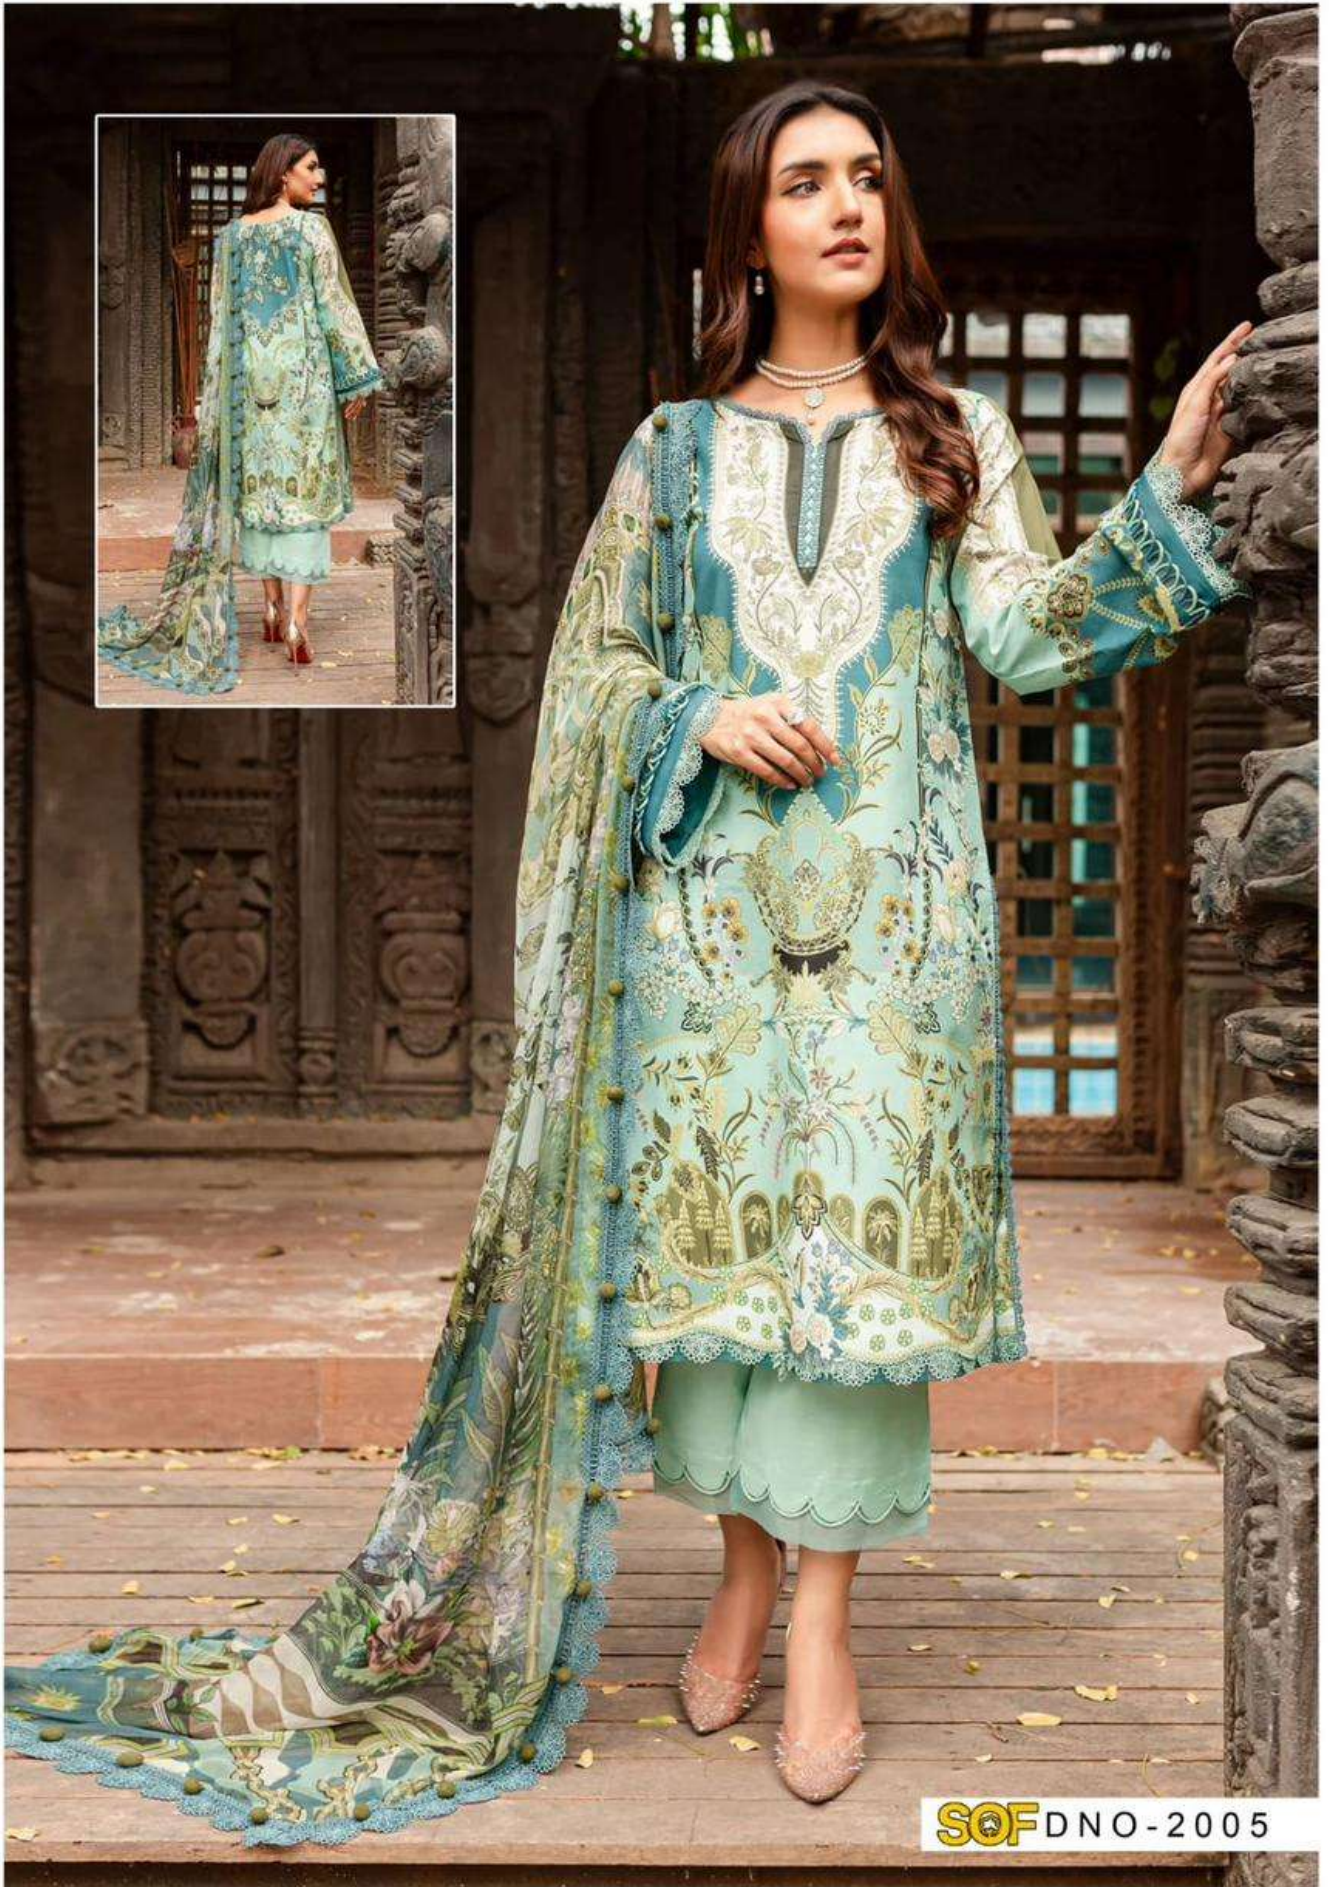

SOF

SHREE OM FAB

100% COTTON

عالیہ بی

Aliya.B

VOL-02

Heavy Cotton Luxury Collection.

عالیہ بی
Aliya.B
VOL-02
Heavy Cotton Luxury Collection.

SOF
SHREE OM FAB
100% COTTON

DNO-2001

DNO-2002

DNO-2003

DNO-2004

DNO-2005

DNO-2006

SOF DNO-2004