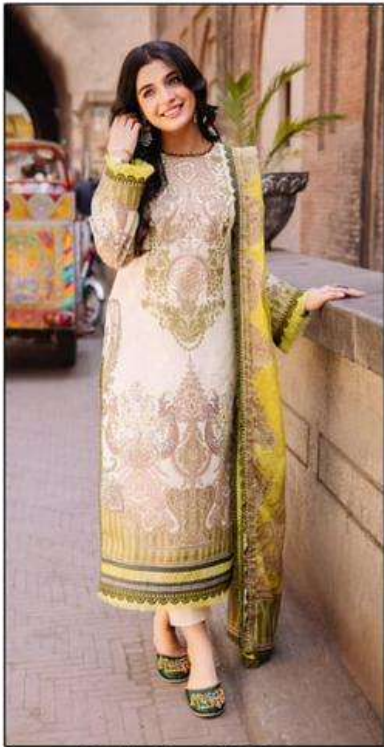

SOF

SHREE OM FAB

100% COTTON

عالیہ بی

Aliya.B

VOL-02

Heavy Cotton Luxury Collection.

عالیہ بی
Aliya.B
VOL-02
Heavy Cotton Luxury Collection.

SOF
SHREE OM FAB
100% COTTON

DNO-2001

DNO-2002

DNO-2003

DNO-2004

DNO-2005

DNO-2006

SOF DNO-2004