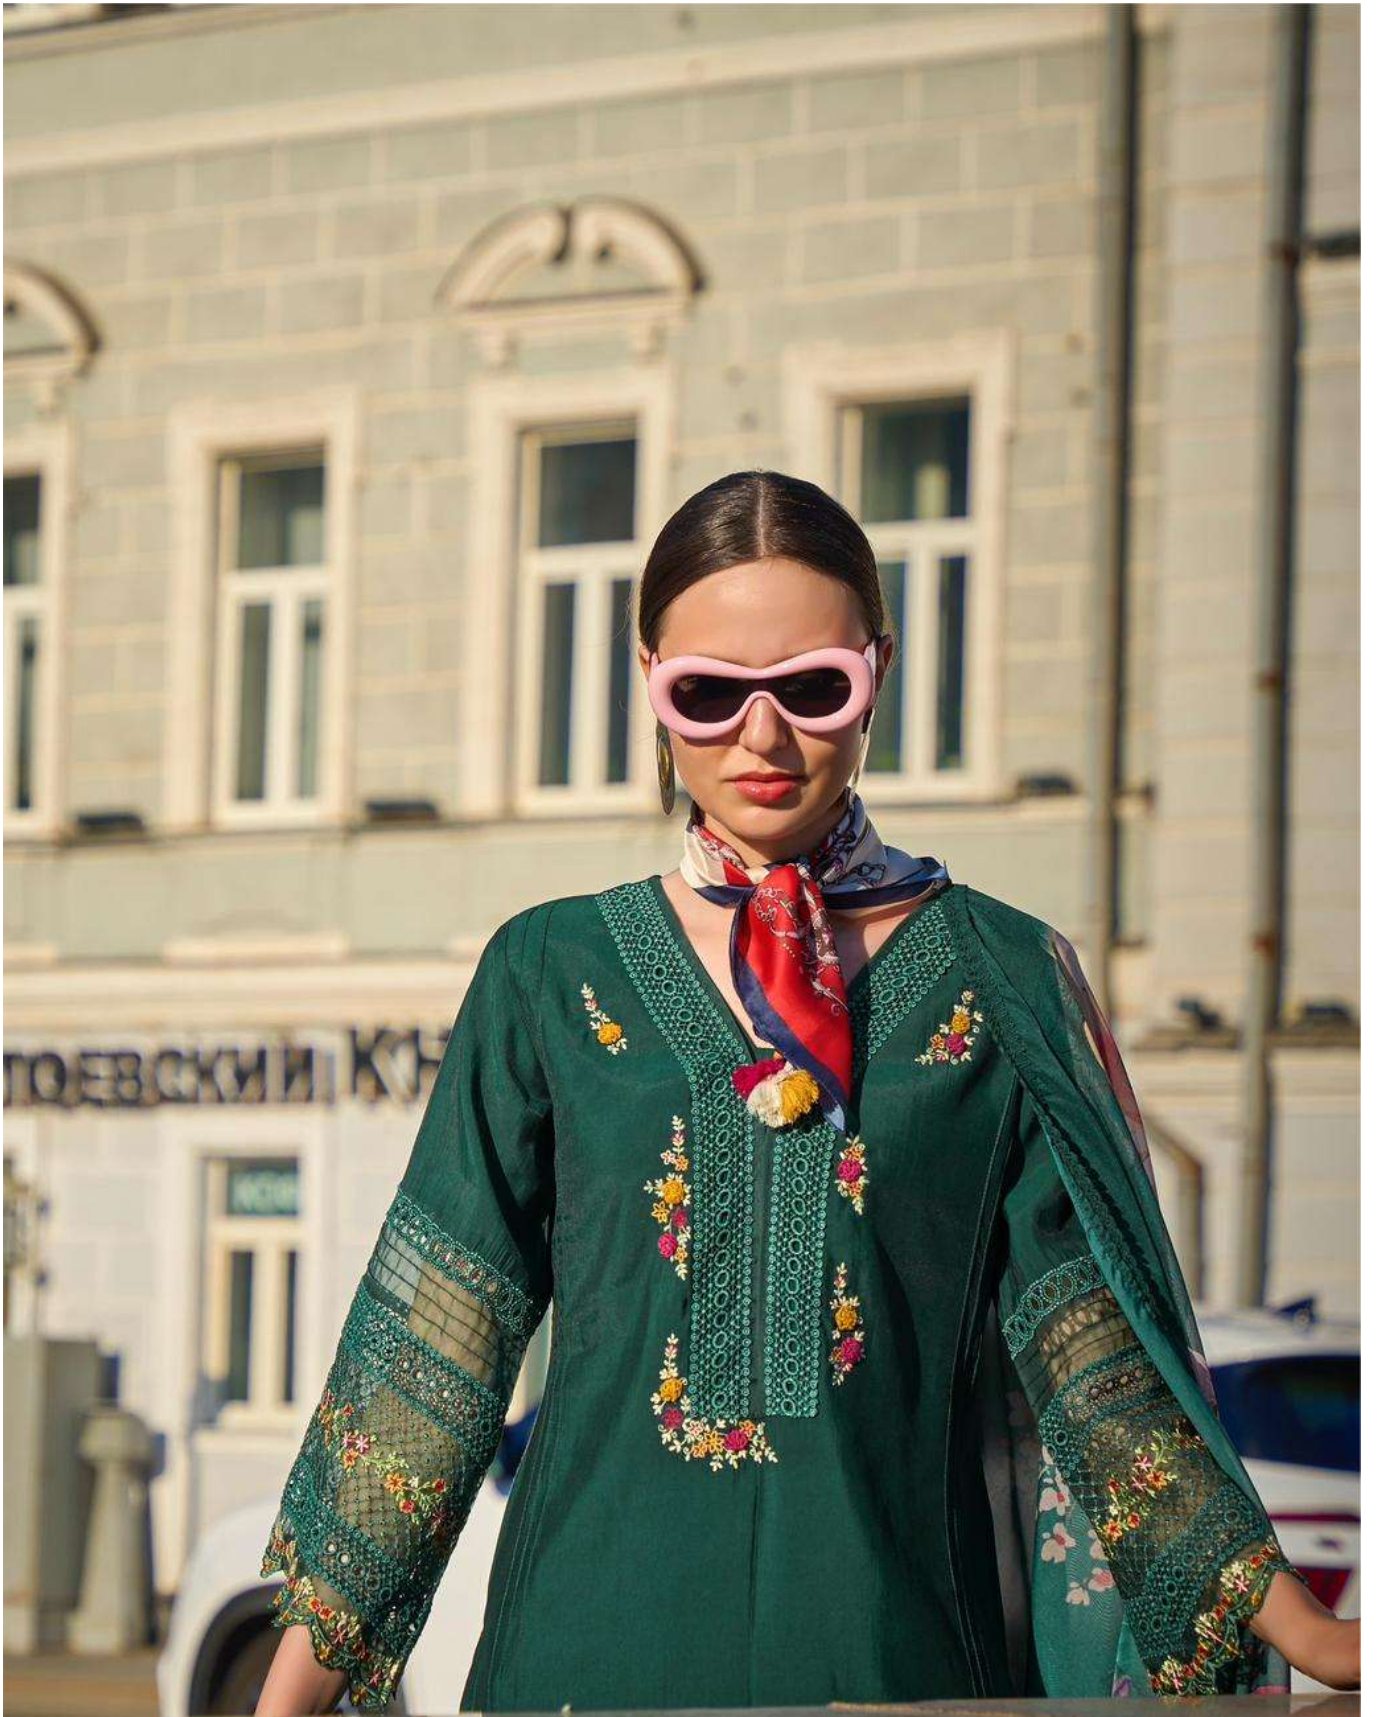

KAILEE®
fashion

YOUTH ETHNIC WEAR