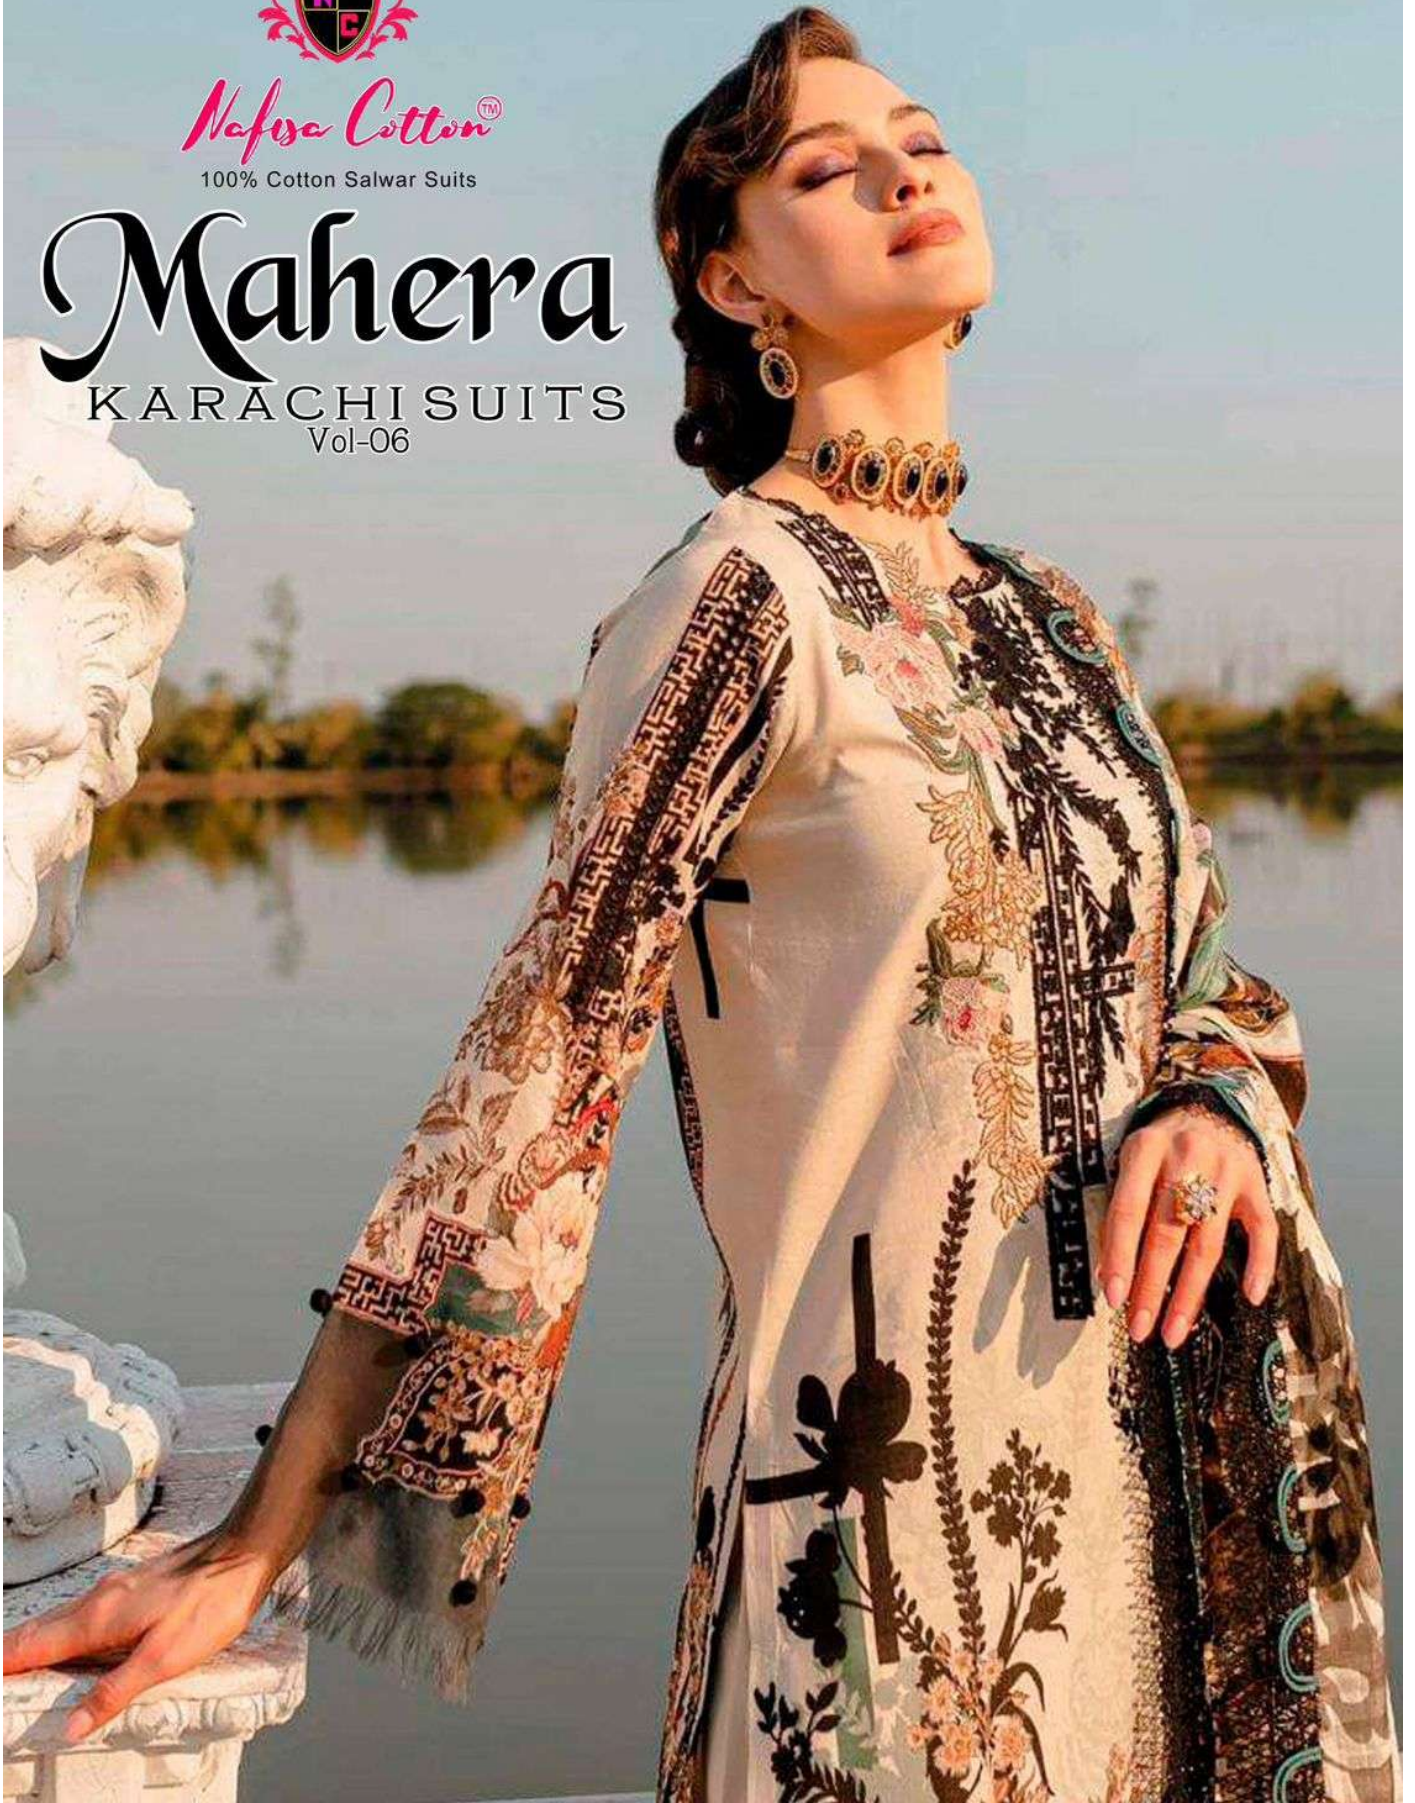

*Nafisa Cotton*TM

100% Cotton Salwar Suits

Mahera

KARACHI SUITS
Vol-06

6001

6002

6003

6004