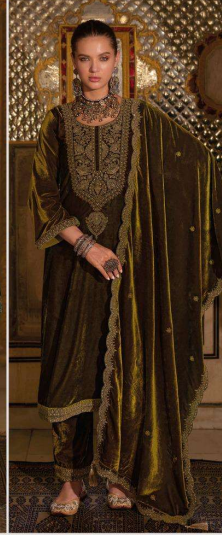

KILORY
T r e n d s

Noor - e - Jahan

PREMIUM VELVET COLLECTION

1112

KILORY
Trends

KILORY
Trends

KILORY
Trends

KILORY
T r e n d

1115

1116

KILORY
Trends

KILORY
Trends

KILORY
T r e n d s

KILORY
Trends

Noor - e - Jahan

PREMIUM VELVET COLLECTION

1111

1112

1113

1114

1115

1116

KILRY
T r e n d s

Noor - e - Jahan

RATE : 2195/-

TOTAL : 13170/- +GST

KILORY
T r e n d s
Noor - e - Jahan
PREMIUM VELVET COLLECTION

KILORY
T r e n d s
Noor - e - Jahan
PREMIUM VELVET COLLECTION

1112

KILORY
T r e n d s
Noor - e - Jahan
PREMIUM VELVET COLLECTION