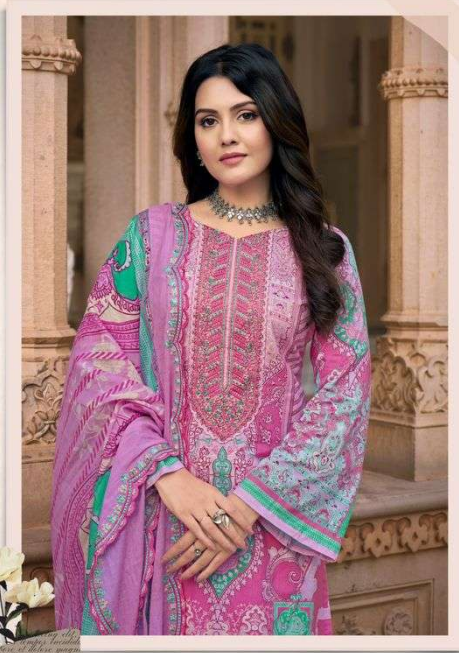

ere magna
nim ad pium
laberis, nisi a
immede gapse
are dolo.

PAKIZA
PRINTS
پاکیزہ
پرنٹس

4302