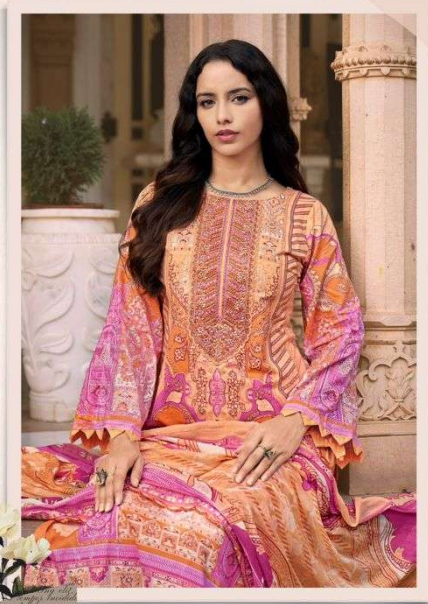

Lawn Cotton Dyed 2.25 Miter Approx

10 Design Catalogue With Leather Bag

ere magna
nim ad pium
laberis, nisi a
immede gapse
are dolo.

PAKIZA
PRINTS
پاکیزہ
پرنٹس

4302

PAKIZA®
PRINTS
پاکیزہ®
پرنٹس

4301

PAKIZA®
PRINTS
پاکیزہ
پرنٹس