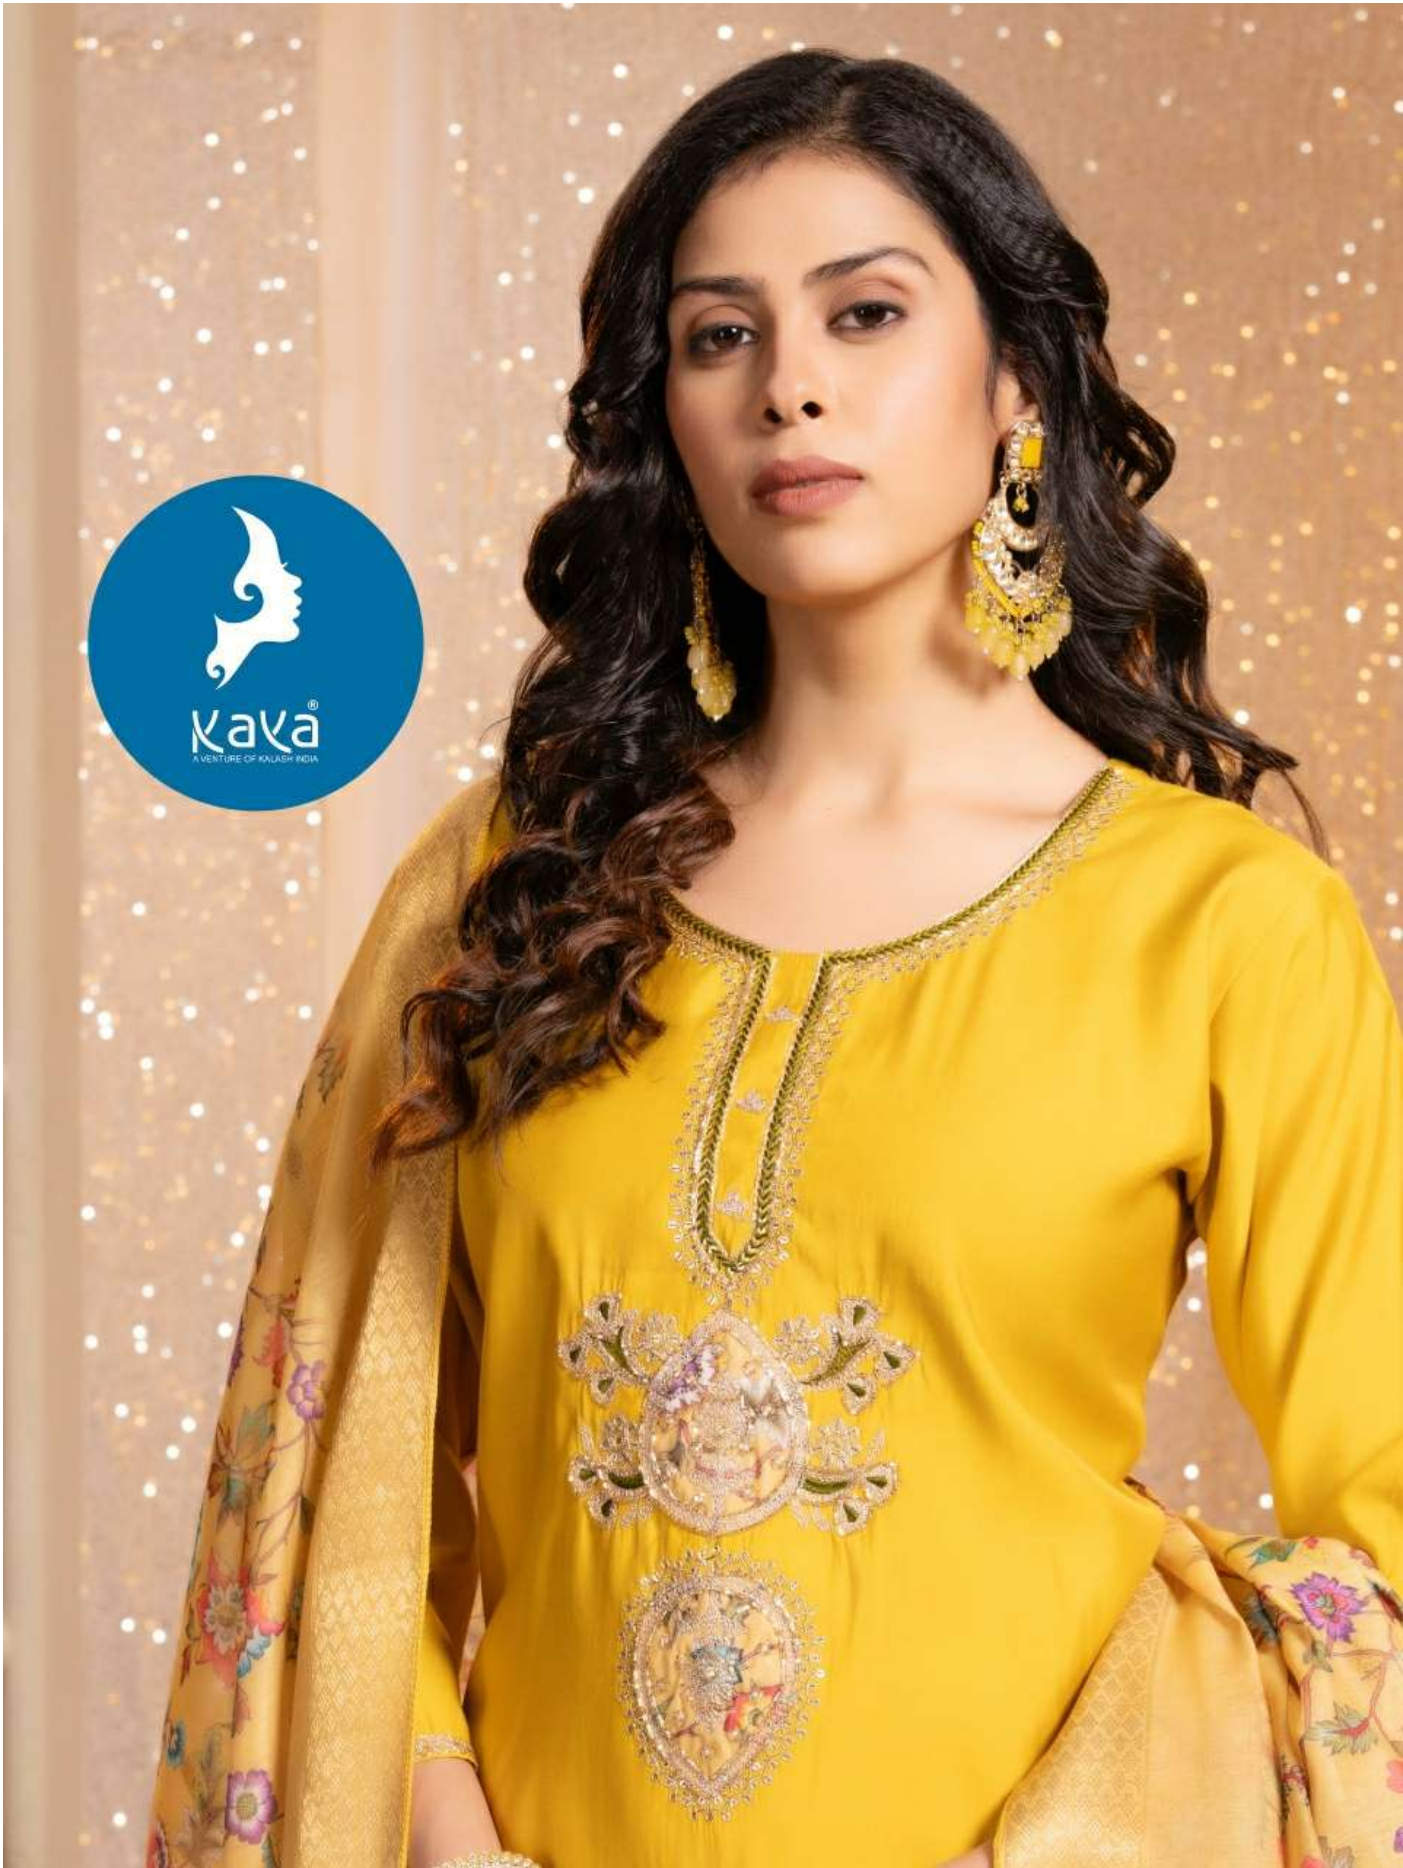

Madame Kaya's

Kaya's
Madame

MADAME	
TYPE	TOP-BOTTOM-DUPATTA
TOP	ROMAN SILK
BOTTOM	ROMAN SILK
DUPATTA	CHANDERI DIGITAL PRINT WITH JACQUARD BORDER

Madame Kaya's

Madame

TOP BOTTOM
DUPATTA

01

Madame

TOP BOTTOM
DUPATTA

02

Madame

TOP BOTTOM
DUPATTA
03

Madame

TOP BOTTOM
DUPATTA

04

Madame

TOP BOTTOM
DUPATTA
05

Madame

TOP BOTTOM
DUPATTA
06

Madame

TOP BOTTOM
DUPATTA

07

Madame

TOP BOTTOM
DUPATTA
08