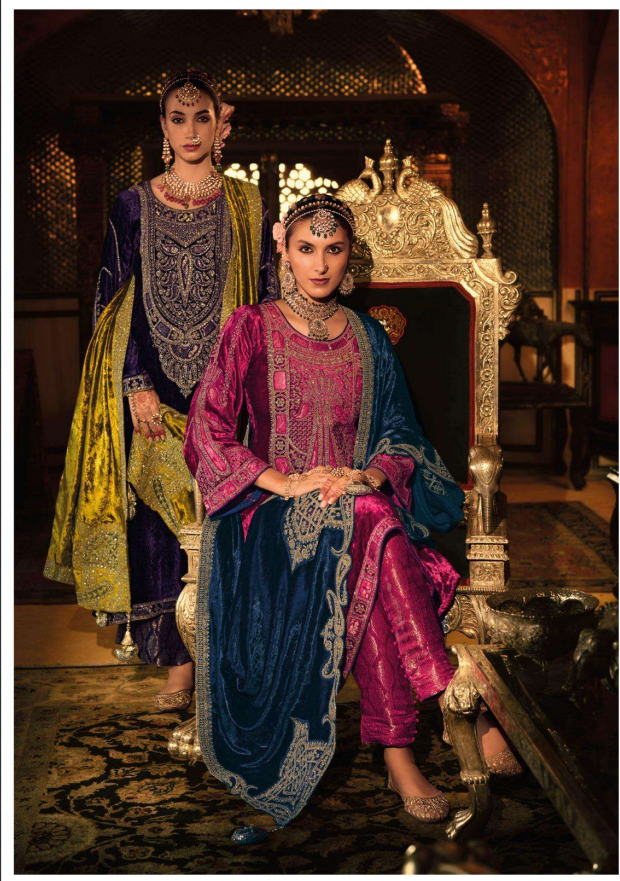

1201

1202

1205

1203

1204

1206

KUCHU KHAAS

The ultimate Series 12

TOP

PURE VISCOSE VELVET NACK & SLIVE EMBROIDERY
WORK WITH JACQUARD PACH

DUPATTA

PURE VISCOSE VELVET PALU DESINER
EMBROIDERY WORK

BOTTOM

PURE JAMAVAR SILKY JACQUARD

DESIGN : 6

RATE : 3895/-