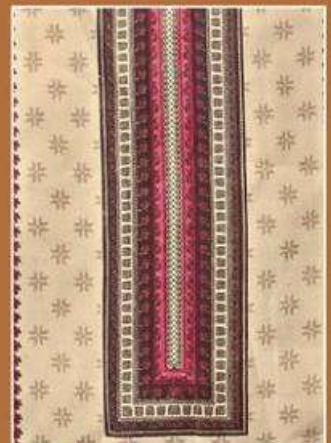

skt
SKT Suits

Winter Collection

D.NO. 4095

TOP - Pashmina Twill 2.50 MTS
BOTTOM - Pashmina Twill Plane 2.50 MTS
DUPATTA - Pashmina Twill 2.25 MTS

Winter Collection

D.NO. 4089

TOP - Pashmina Twill 2.50 MTS
BOTTOM - Pashmina Twill Plane
2.50 MTS
DUPATTA - Pashmina Twill 2.25 MTS

Winter Collection

D.NO. 4095

- TOP - Pashmina Twill 2.50 MTS
- BOTTOM - Pashmina Twill Plane 2.50 MTS
- DUPATTA - Pashmina Twill 2.25 MTS

skt
SKT Suits

Winter Collection

D.NO. 4094

TOP - Pashmina Twill 2.50 MTS
BOTTOM - Pashmina Twill Plane
2.50 MTS
DUPATTA - Pashmina Twill 2.25 MTS

Winter Collection

D.NO. 4090

TOP - Pashmina Twill 2.50 MTS
BOTTOM - Pashmina Twill Plane
2.50 MTS
DUPATTA - Pashmina Twill 2.25 MTS

skt
SKT Suits

Winter Collection

D.NO. 4092

TOP - Pashmina Twill 2.50 MTS
BOTTOM - Pashmina Twill Plane
2.50 MTS
DUPATTA - Pashmina Twill 2.25 MTS