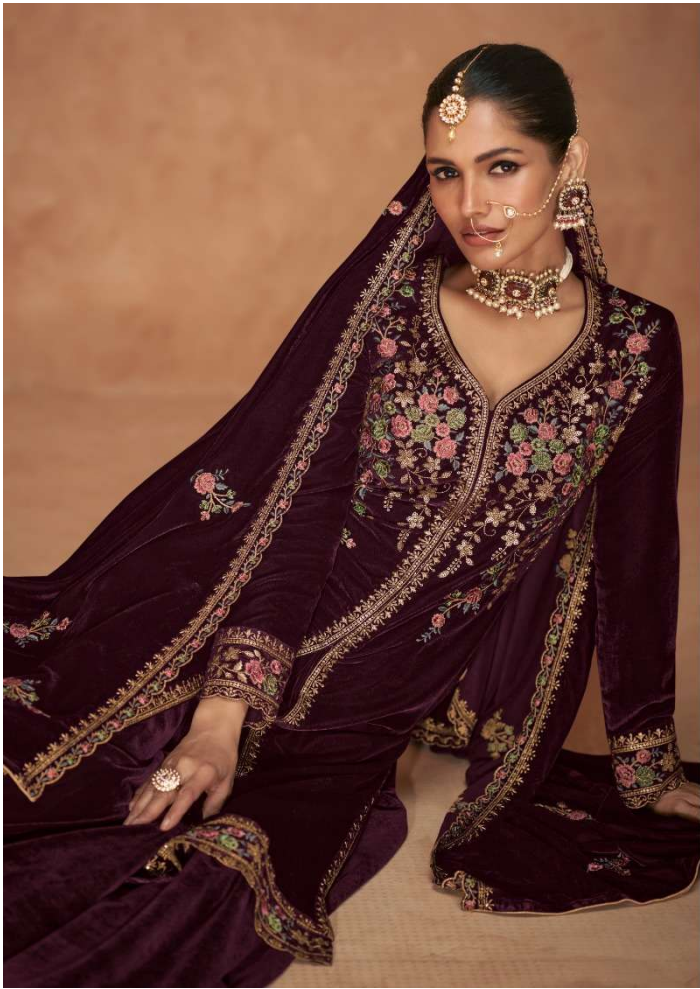

Nitya®
pro

SURILI