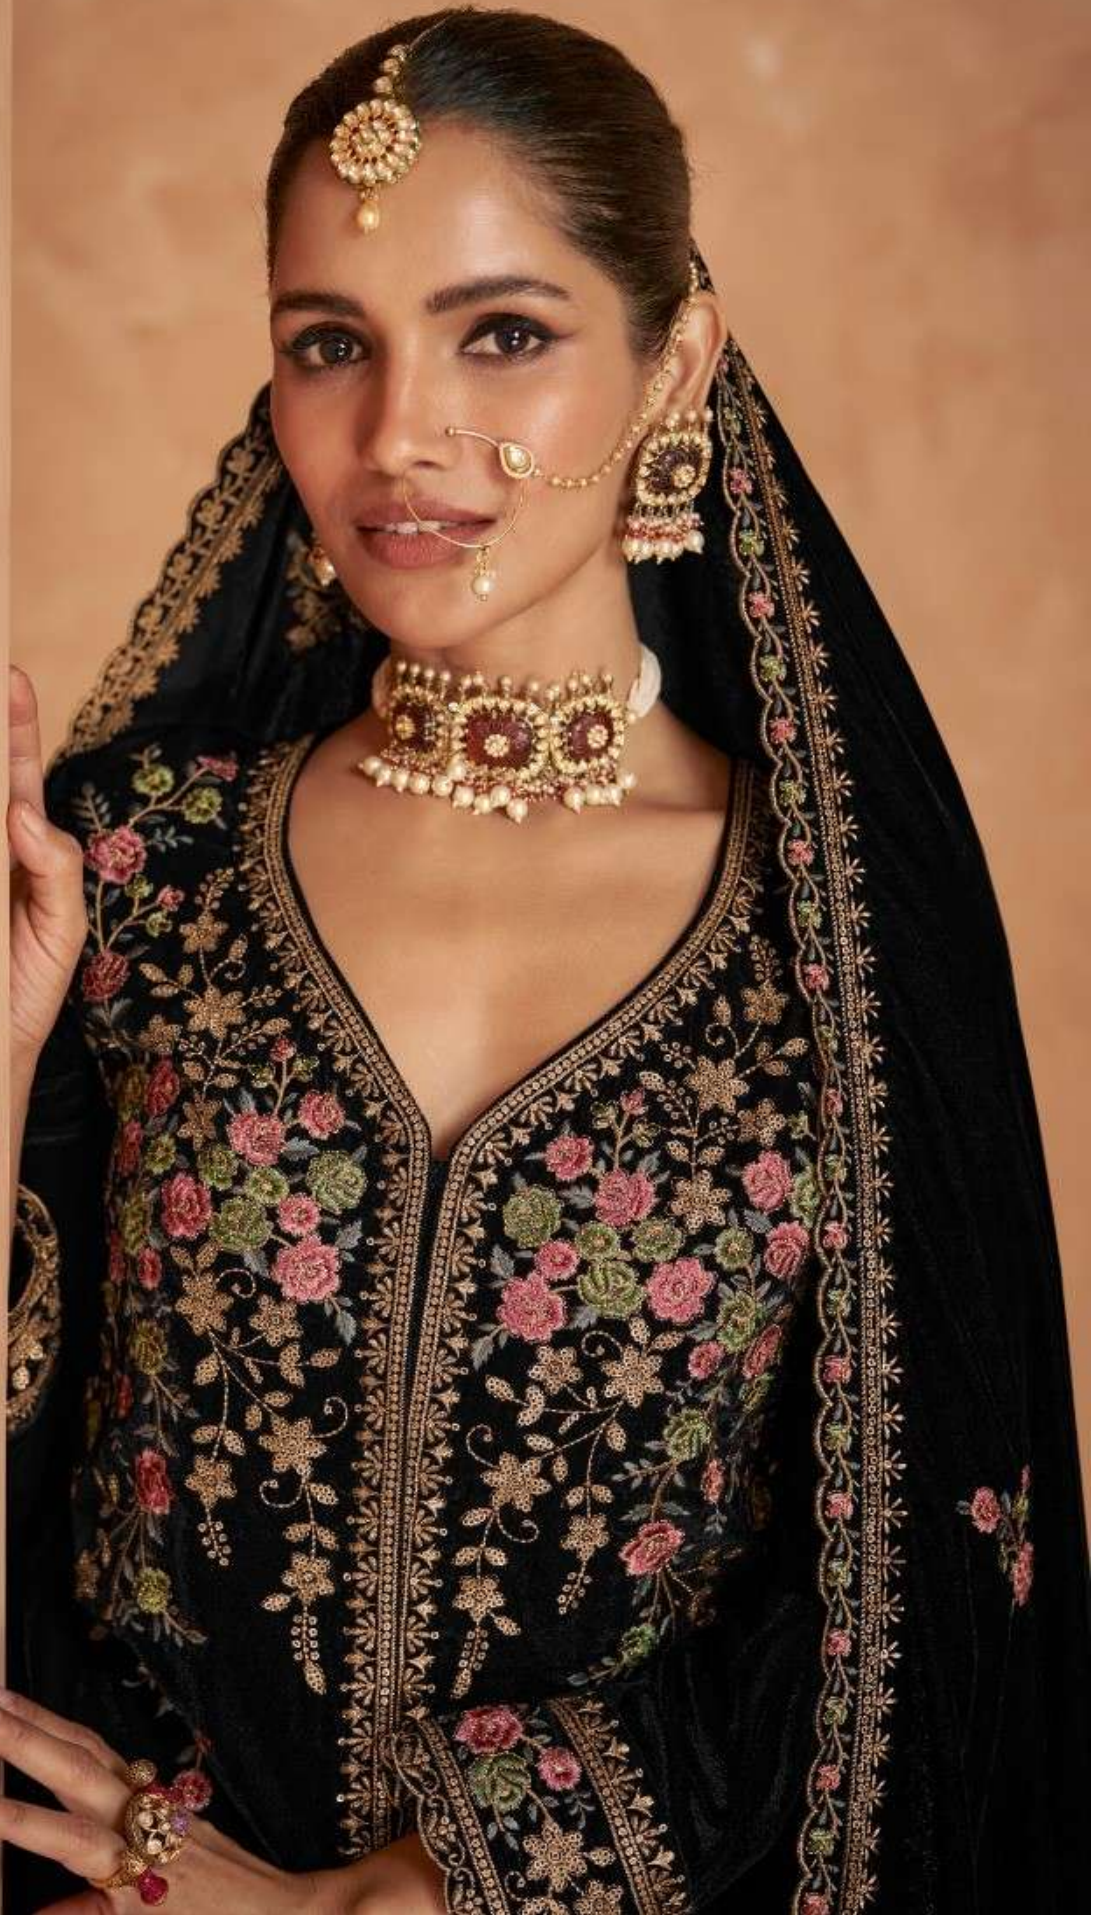

Nitya[®]
pro

SURILI

Top : Velvet

Bottom : Velvet

Dupatta : Velvet

Rate : 2599.00

SURILI

Nitya®