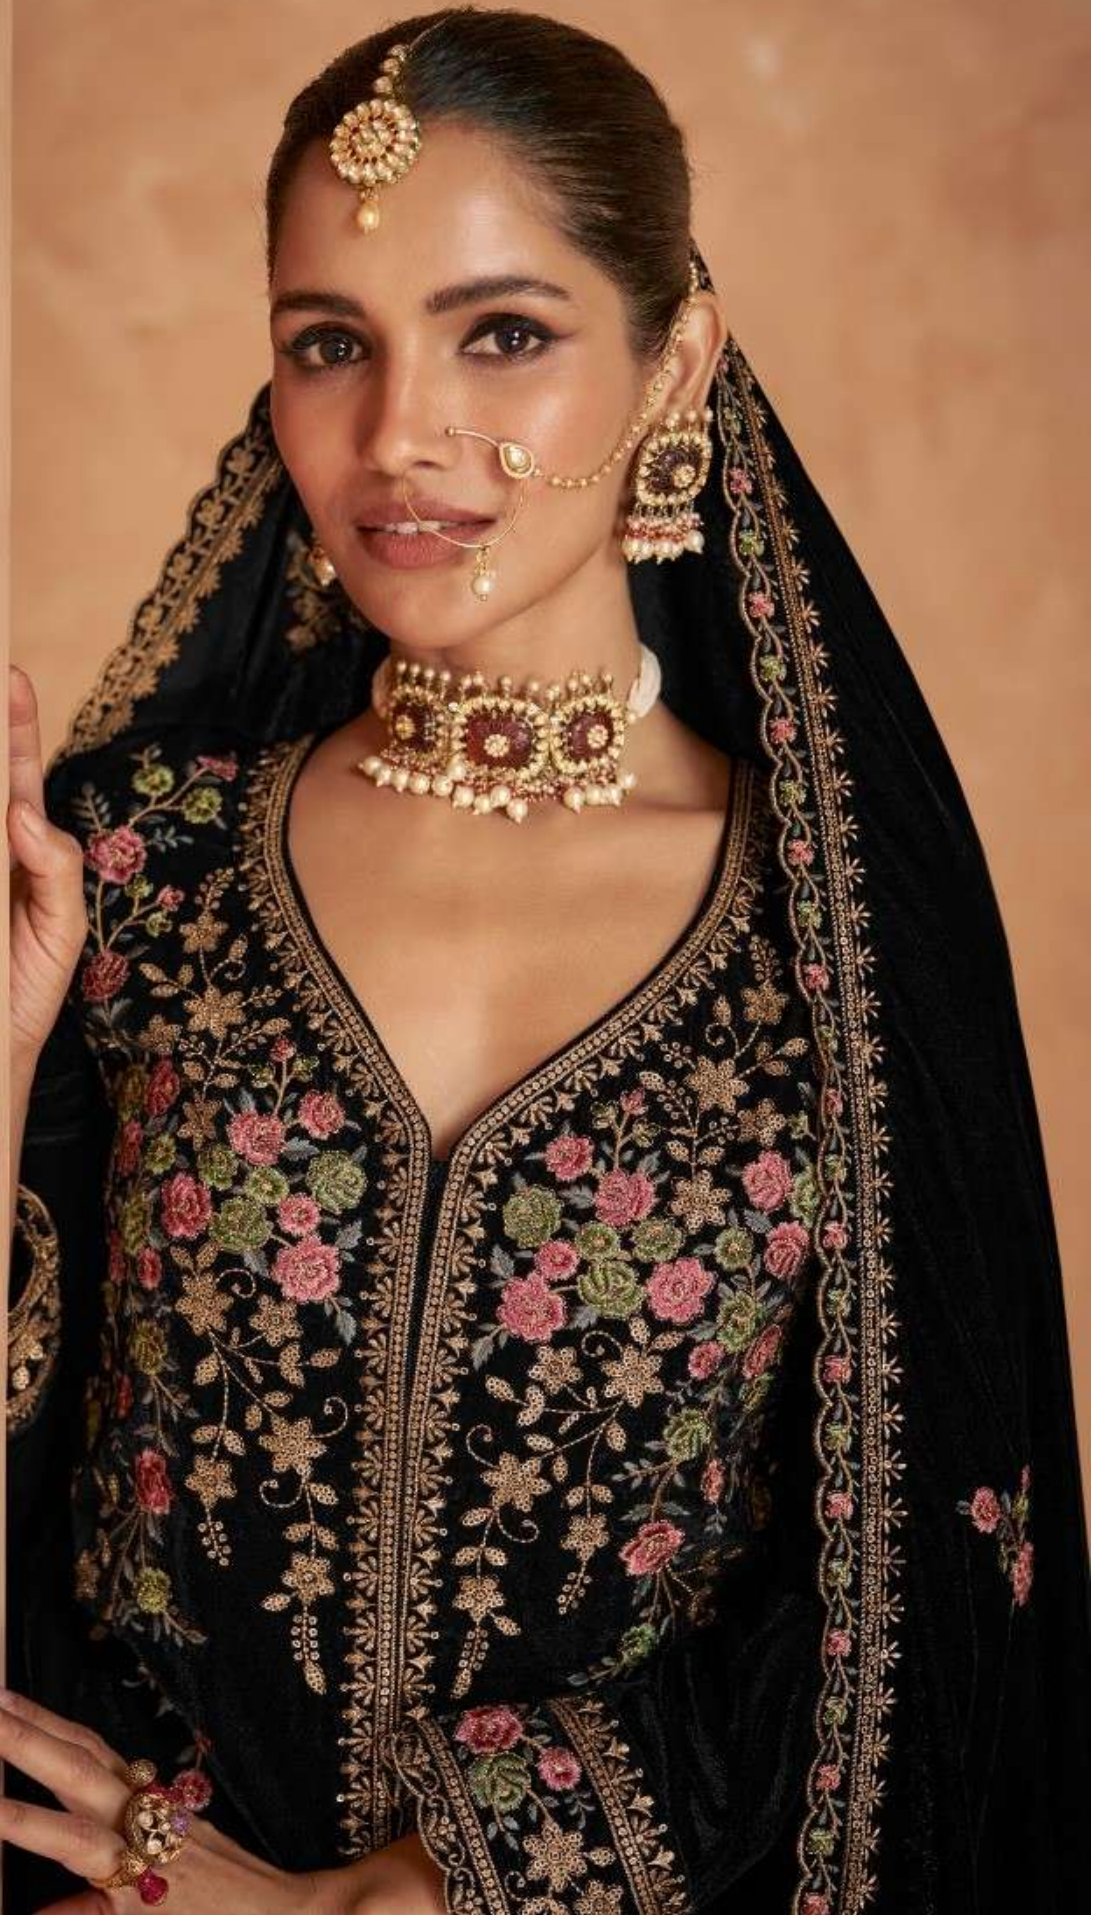

SURILI

// 2201 //

// 2202 //

// 2205 //

// 2203 //

// 2204 //

Nitya[®]
SURI

SURILI

Nitya[®]
pro

SURILI

Top : Velvet

Bottom : Velvet

Dupatta : Velvet

Rate : 2599.00

SURILI

Nitya®