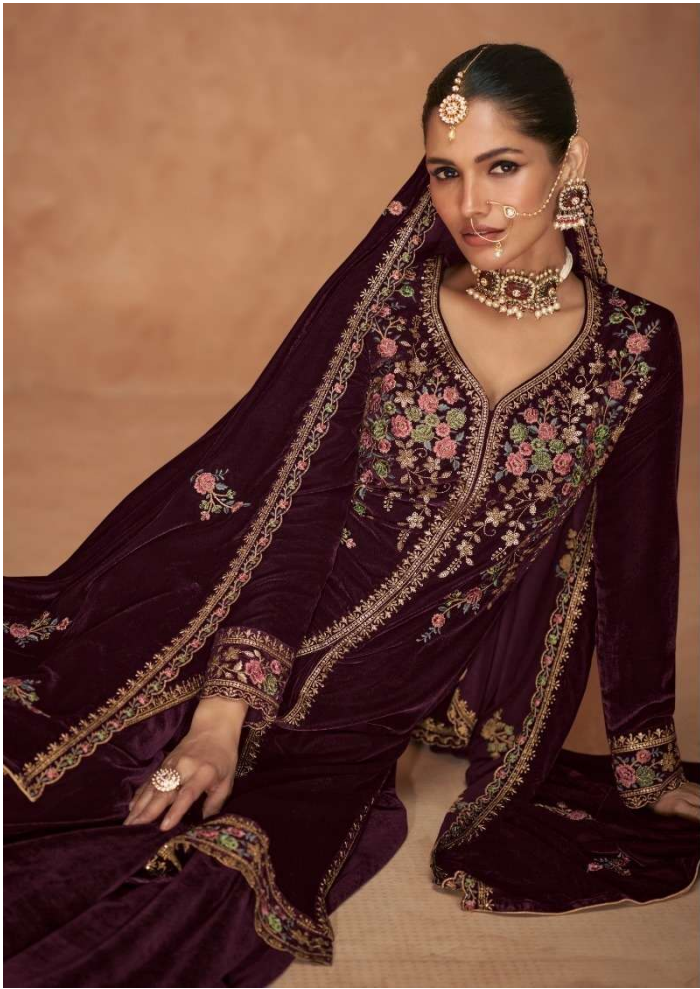

Nitya[®]
pro

SURILI

Top : Velvet

Bottom : Velvet

Dupatta : Velvet

Rate : 2599.00

SURILI

Nitya®