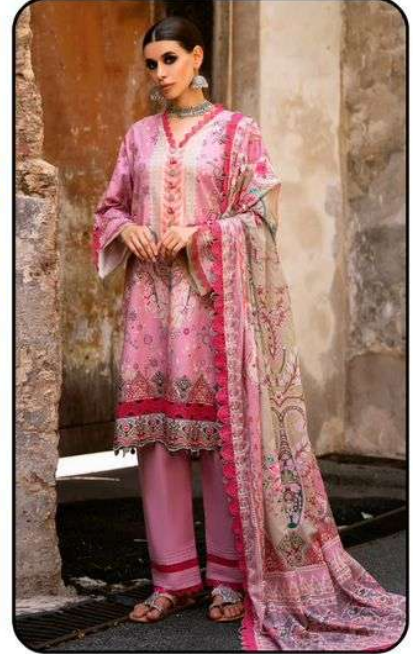

MFI  
Style  
1003

**Madhav**<sup>®</sup>  
Fashion  
**Firdous**  
Exclusive lawn collection

MF  
Style  
1004

**Madhav**<sup>®</sup>  
Fashion  
**Firdous**  
Exclusive lawn collection

Style  
1005

**Madhav**<sup>®</sup>  
Fashion  
**Firdous**  
Exclusive lawn collection

Style  
1006

1001

1002

1003

1004

1005

1006

<u>TOP</u>
Pure Lawn Cotton - (2.40 MTR APX.)
<u>DUPATTA</u>
Mal-Mal Cotton - (2.25 MTR APX.)
<u>BOTTOM</u>
Pure Lawn Cotton - (2.00 MTR APX.)