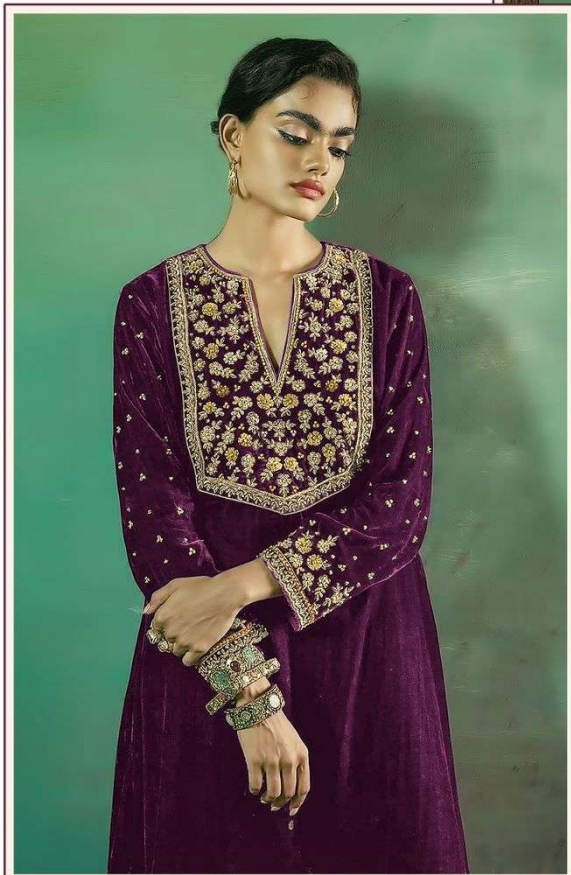

Shree[®]
FABS

TOP:- EMBROIDERED 9000 VELVET
DUPATTA:- 9000 VELVET
WITH EMBROIDERY
BOTTOM :- 9000 VELVET
WITH EMBROIDERY

K-1916-G

K-1916-H

K-1916-I

K-1916-J

TOP:- EMBROIDERED 9000 VELVET
DUPATTA:- 9000 VELVET
WITH EMBROIDERY
BOTTOM :- 9000 VELVET
WITH EMBROIDERY

K-1916-H

TOP:- EMBROIDERED 9000 VELVET
DUPATTA:- 9000 VELVET
WITH EMBROIDERY
BOTTOM :- 9000 VELVET
WITH EMBROIDERY

K-1916-I

TOP:- EMBROIDERED 9000 VELVET
DUPATTA:- 9000 VELVET
WITH EMBROIDERY
BOTTOM :- 9000 VELVET
WITH EMBROIDERY

K-1916-J

Shree[®]
FABS

TOP:- EMBROIDERED 9000 VELVET
DUPATTA:- 9000 VELVET
WITH EMBROIDERY
BOTTOM :- 9000 VELVET
WITH EMBROIDERY

K-1916-G