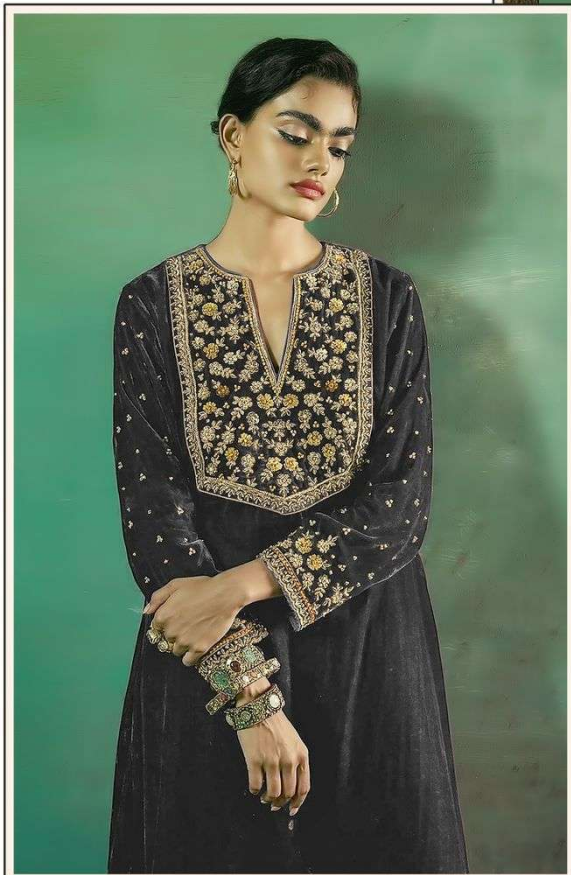

Shree[®]
FABS

TOP:- EMBROIDERED 9000 VELVET
DUPATTA:- 9000 VELVET
WITH EMBROIDERY
BOTTOM :- 9000 VELVET
WITH EMBROIDERY

K-1916-G

K-1916-H

K-1916-I

K-1916-J

TOP:- EMBROIDERED 9000 VELVET
DUPATTA:- 9000 VELVET
WITH EMBROIDERY
BOTTOM :- 9000 VELVET
WITH EMBROIDERY

K-1916-H

TOP:- EMBROIDERED 9000 VELVET
DUPATTA:- 9000 VELVET
WITH EMBROIDERY
BOTTOM :- 9000 VELVET
WITH EMBROIDERY

K-1916-I

TOP:- EMBROIDERED 9000 VELVET
DUPATTA:- 9000 VELVET
WITH EMBROIDERY
BOTTOM :- 9000 VELVET
WITH EMBROIDERY

K-1916-J

Shree[®]
FABS

TOP:- EMBROIDERED 9000 VELVET
DUPATTA:- 9000 VELVET
WITH EMBROIDERY
BOTTOM :- 9000 VELVET
WITH EMBROIDERY

K-1916-G