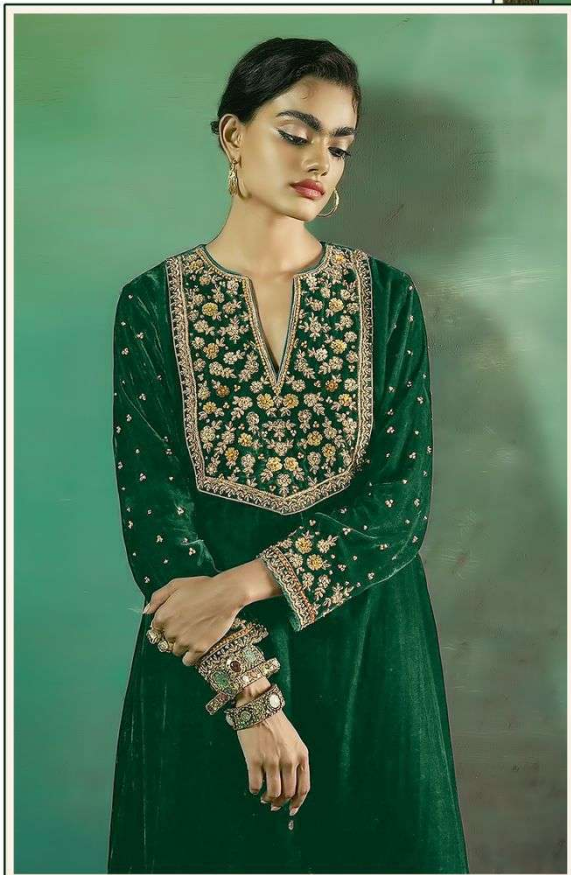

Shree[®]
FABS

TOP:- EMBROIDERED 9000 VELVET
DUPATTA:- 9000 VELVET
WITH EMBROIDERY
BOTTOM :- 9000 VELVET
WITH EMBROIDERY

K-1916-G

K-1916-H

K-1916-I

K-1916-J

TOP:- EMBROIDERED 9000 VELVET
DUPATTA:- 9000 VELVET
WITH EMBROIDERY
BOTTOM :- 9000 VELVET
WITH EMBROIDERY

K-1916-H

TOP:- EMBROIDERED 9000 VELVET
DUPATTA:- 9000 VELVET
WITH EMBROIDERY
BOTTOM :- 9000 VELVET
WITH EMBROIDERY

K-1916-I

TOP:- EMBROIDERED 9000 VELVET
DUPATTA:- 9000 VELVET
WITH EMBROIDERY
BOTTOM :- 9000 VELVET
WITH EMBROIDERY

K-1916-J

Shree[®]
FABS

TOP:- EMBROIDERED 9000 VELVET
DUPATTA:- 9000 VELVET
WITH EMBROIDERY
BOTTOM :- 9000 VELVET
WITH EMBROIDERY

K-1916-G