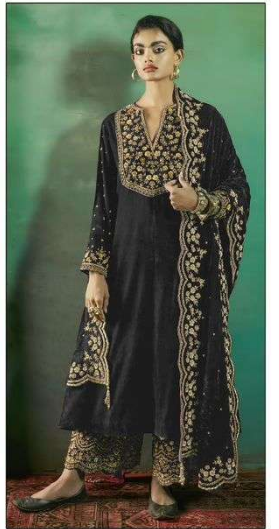

Shree[®]
FABS

TOP:- EMBROIDERED 9000 VELVET
DUPATTA:- 9000 VELVET
WITH EMBROIDERY
BOTTOM :- 9000 VELVET
WITH EMBROIDERY

K-1916-G

K-1916-H

K-1916-I

K-1916-J

TOP:- EMBROIDERED 9000 VELVET
DUPATTA:- 9000 VELVET
WITH EMBROIDERY
BOTTOM :- 9000 VELVET
WITH EMBROIDERY

K-1916-H

TOP:- EMBROIDERED 9000 VELVET
DUPATTA:- 9000 VELVET
WITH EMBROIDERY
BOTTOM :- 9000 VELVET
WITH EMBROIDERY

K-1916-I

TOP:- EMBROIDERED 9000 VELVET
DUPATTA:- 9000 VELVET
WITH EMBROIDERY
BOTTOM :- 9000 VELVET
WITH EMBROIDERY

K-1916-J

Shree[®]
FABS

TOP:- EMBROIDERED 9000 VELVET
DUPATTA:- 9000 VELVET
WITH EMBROIDERY
BOTTOM :- 9000 VELVET
WITH EMBROIDERY

K-1916-G