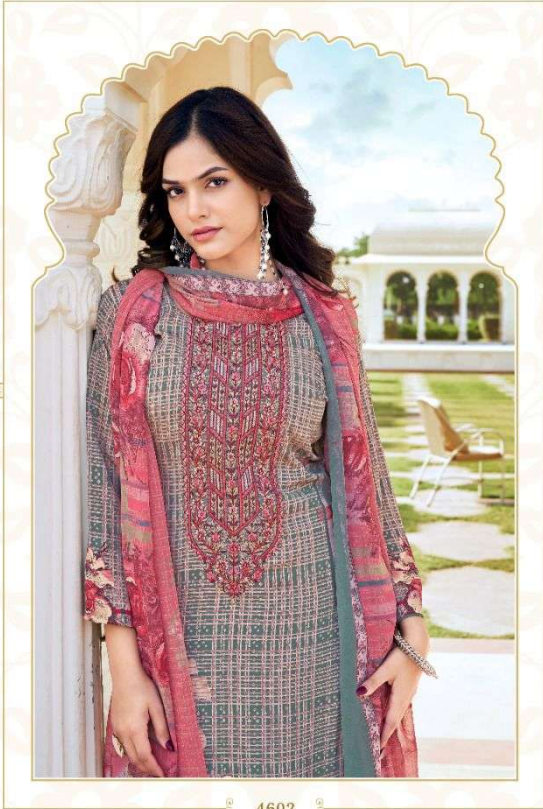

4602

PAKIZA
PRINTS
پاکیزہ
پرنٹس