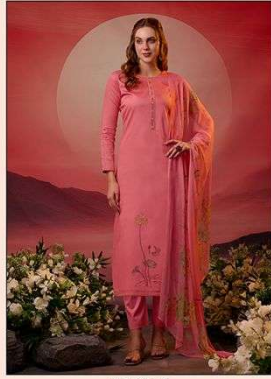

NE-S36-B

Netra®
• EXCLUSIVE •
Rubi