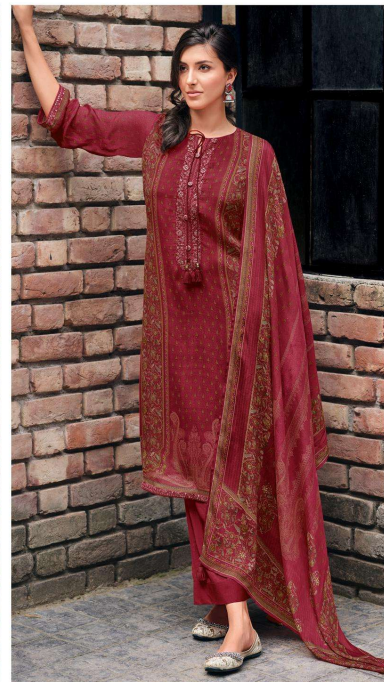

VARSHAA BLISSORIA

BS-05