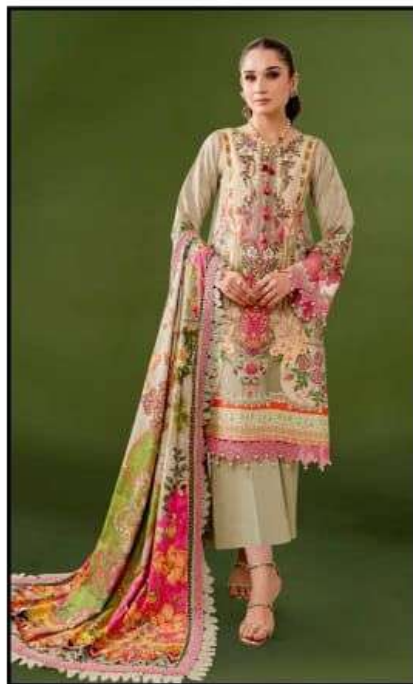

2001

2002

2003

2004

2005

2006

<u>TOP</u>
Pure Lawn Cotton - (2.40 MTR APX.)
<u>DUPATTA</u>
Mal-Mal Cotton - (2.25 MTR APX.)
<u>BOTTOM</u>
Pure Lawn Cotton - (2 & 2.40 MTR APX.)

Mishri[®]
Creation
100 % Cotton Salwar Suits
Flora
 EXCLUSIVE LAWN COLLECTION
VOL-02