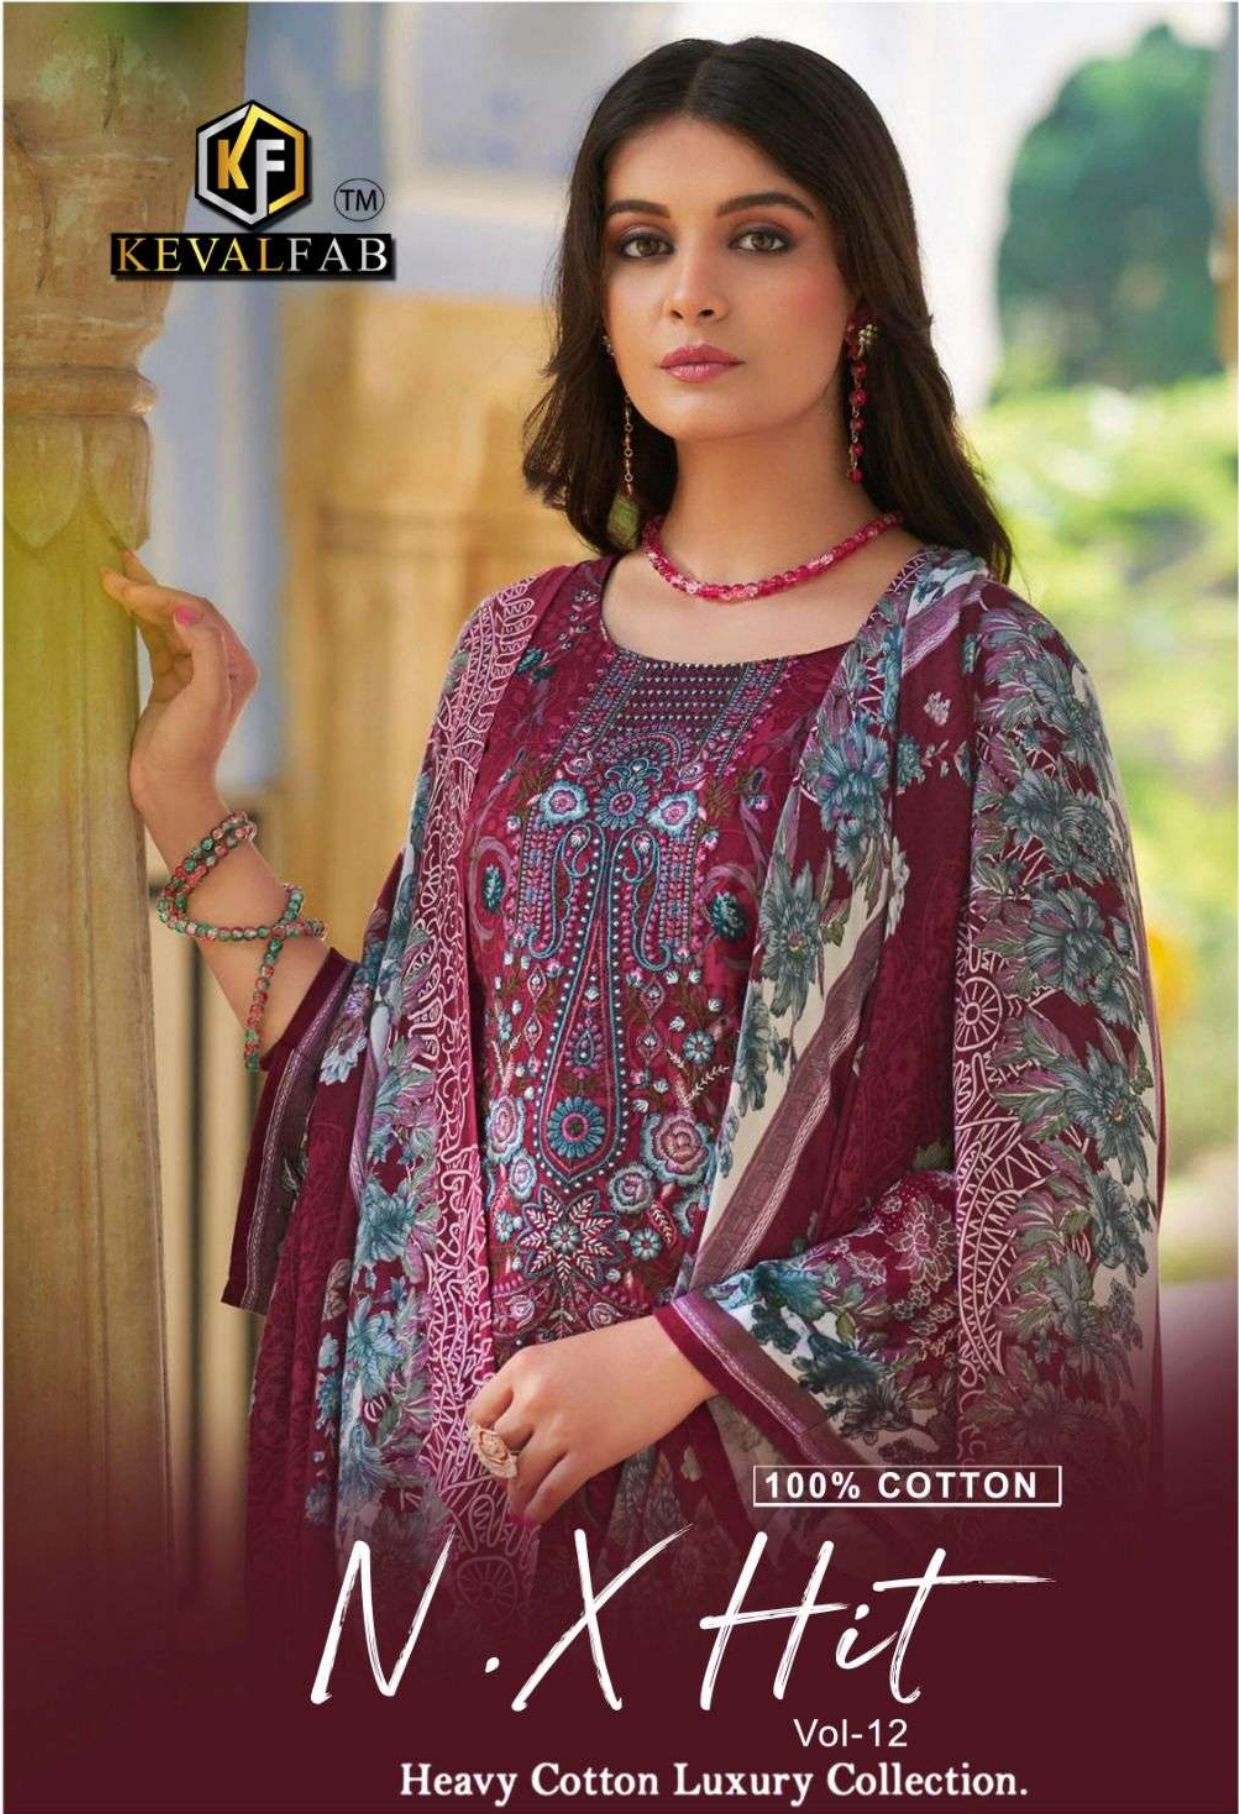

KEVALFAB

100% COTTON

N.X Hit

Vol-12

Heavy Cotton Luxury Collection.

D.NO-12004

KF D.NO-12001

D. NO-12002

D. NO-12003

N.X Hit

Vol-12

Heavy Cotton Luxury Collection.

D.NO-12001

D.NO-12002

D.NO-12003

D.NO-12004

D.NO-12005

D.NO-12006

D.NO-12005

N.X Hit

VOL-12

Heavy Cotton Luxury Collection.

N. X Hit

VOL-12