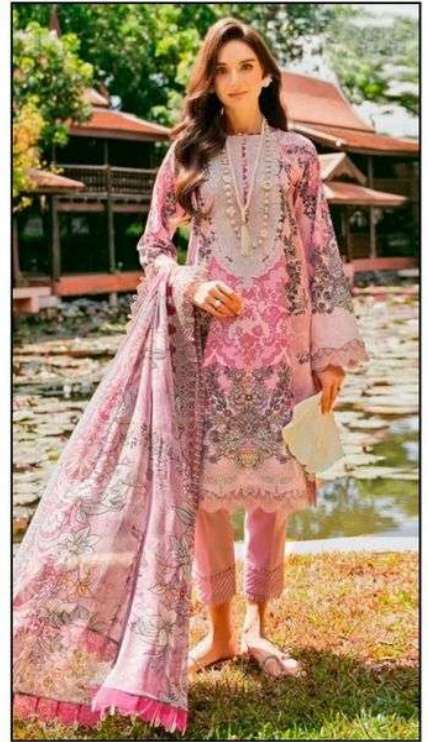

3006

Nafisa Cotton^{TM}
Cotton Salwar Suits 100%

Saniya
KARACHI SUITS
VOL-03