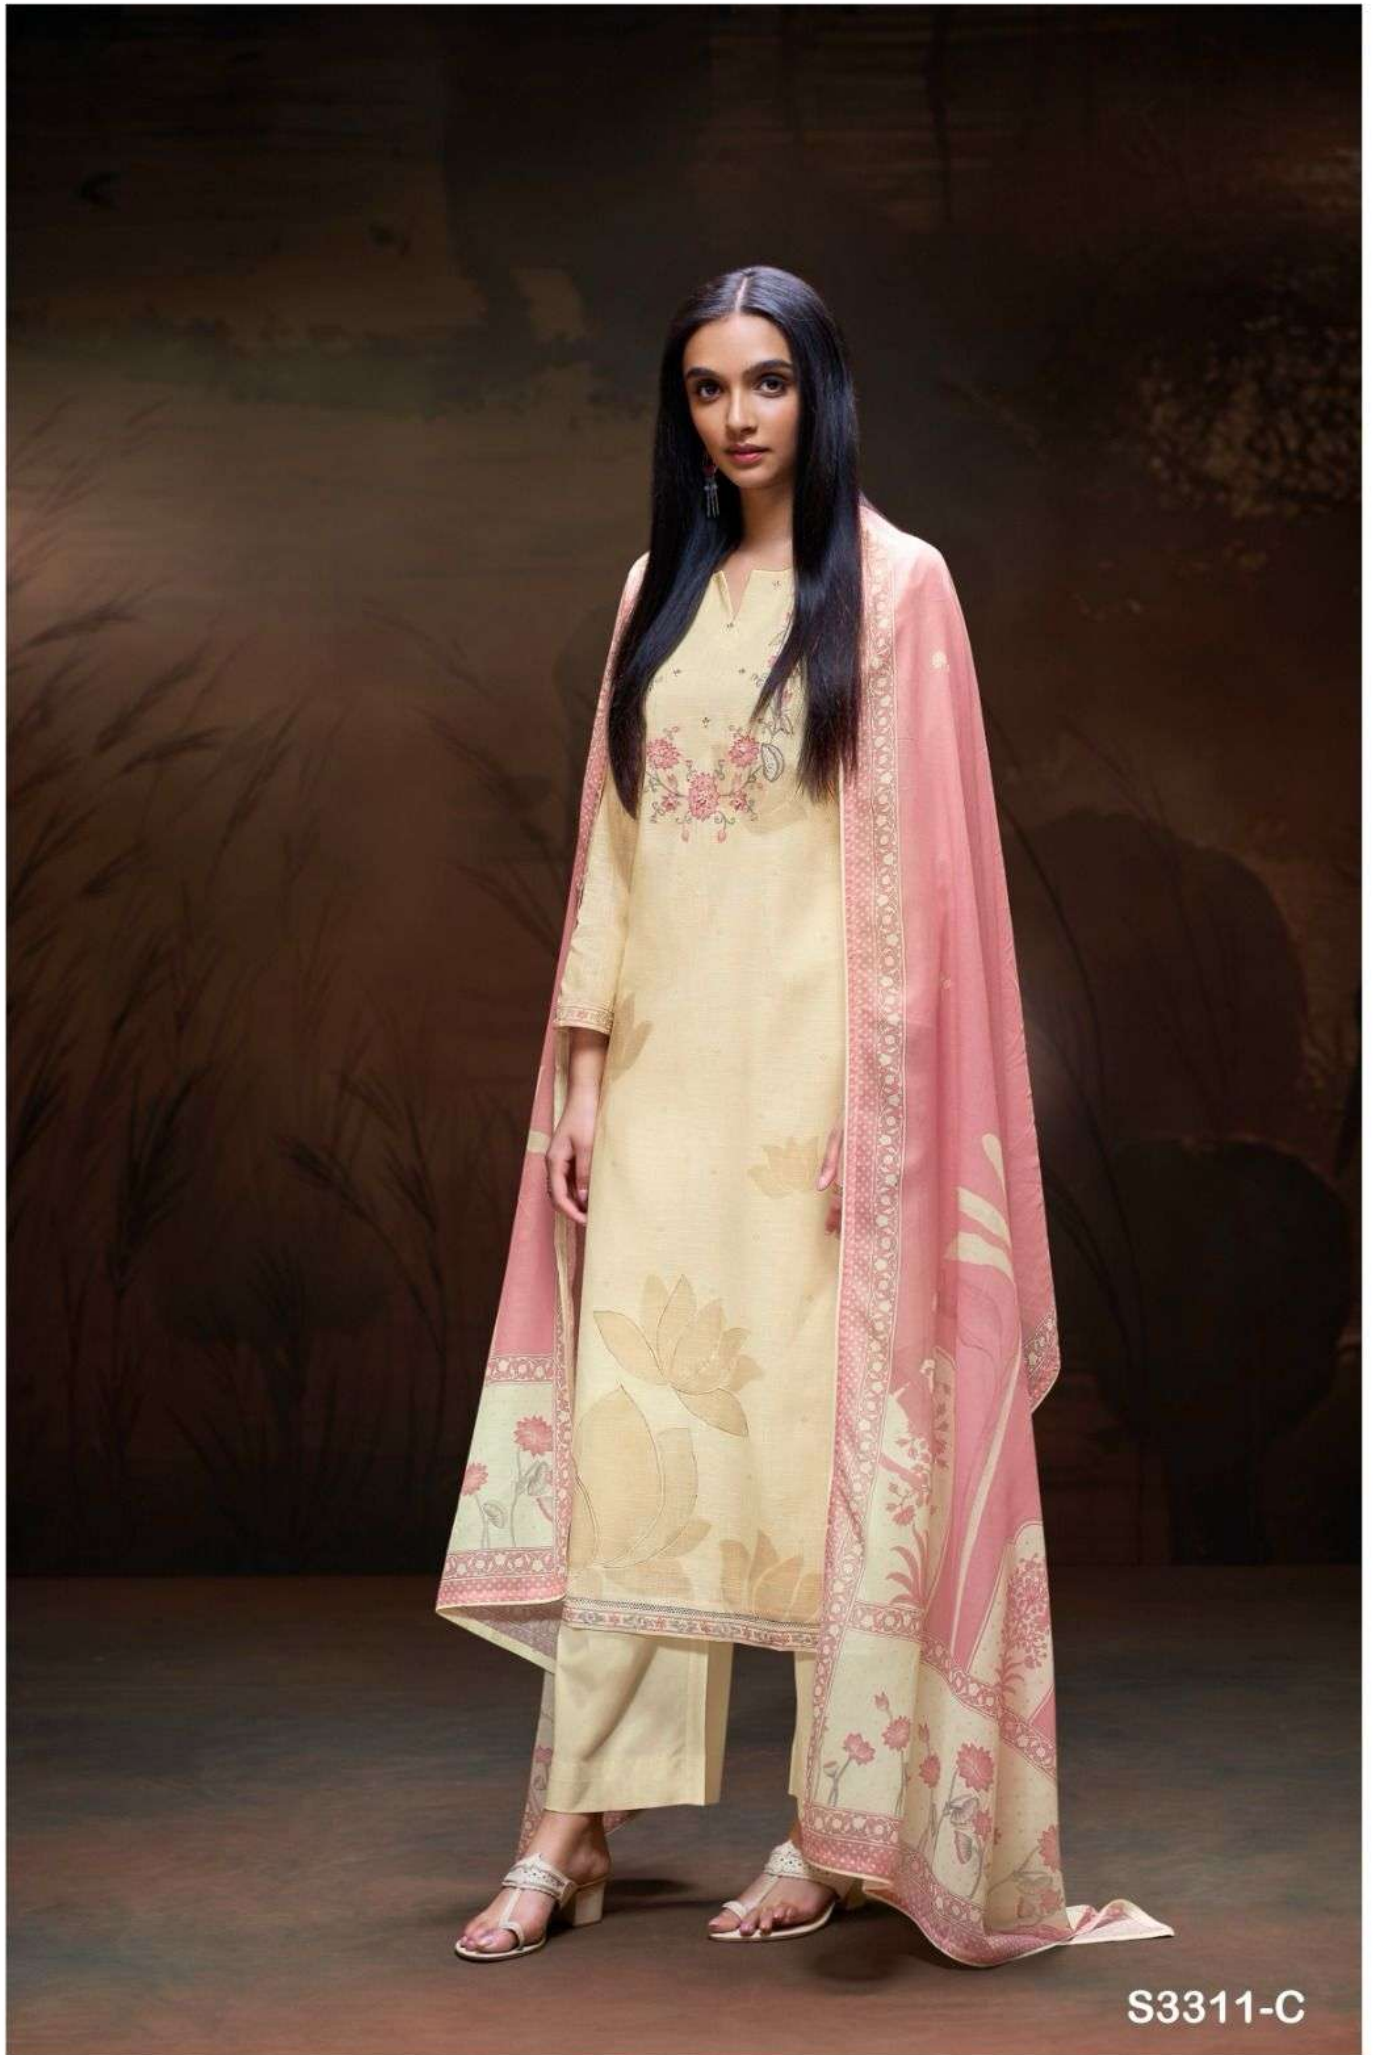

Ganga®
Nahla
S3311

Ganga®

S3311-B

S3311-A

S3311-B

S3311-C

Ganga®
Nahla
S3311-A/B/C

Ganga®

S3311-C

S3311-A

Ganga®
Nahla
S3311

PRODUCT NAME	NAHLA
D.NO.	S3311
DESCRIPTION	<p>TOP PREMIUM COTTON LINEN PRINTED WITH HAND EMBROIDERY, HAND WORK & SCHIFFLI EMBROIDERY LACE ON DAMAN.</p> <p>BOTTOM PREMIUM COTTON SOLID COLOR</p> <p>DUPATTA PREMIUM PURE MAL PRINTED WITH COTTON SOLID COLOR BORDER.</p>
HSN CODE	520851
WHOLESALE PRICE	1760/- EACH+GST(EXTRA)