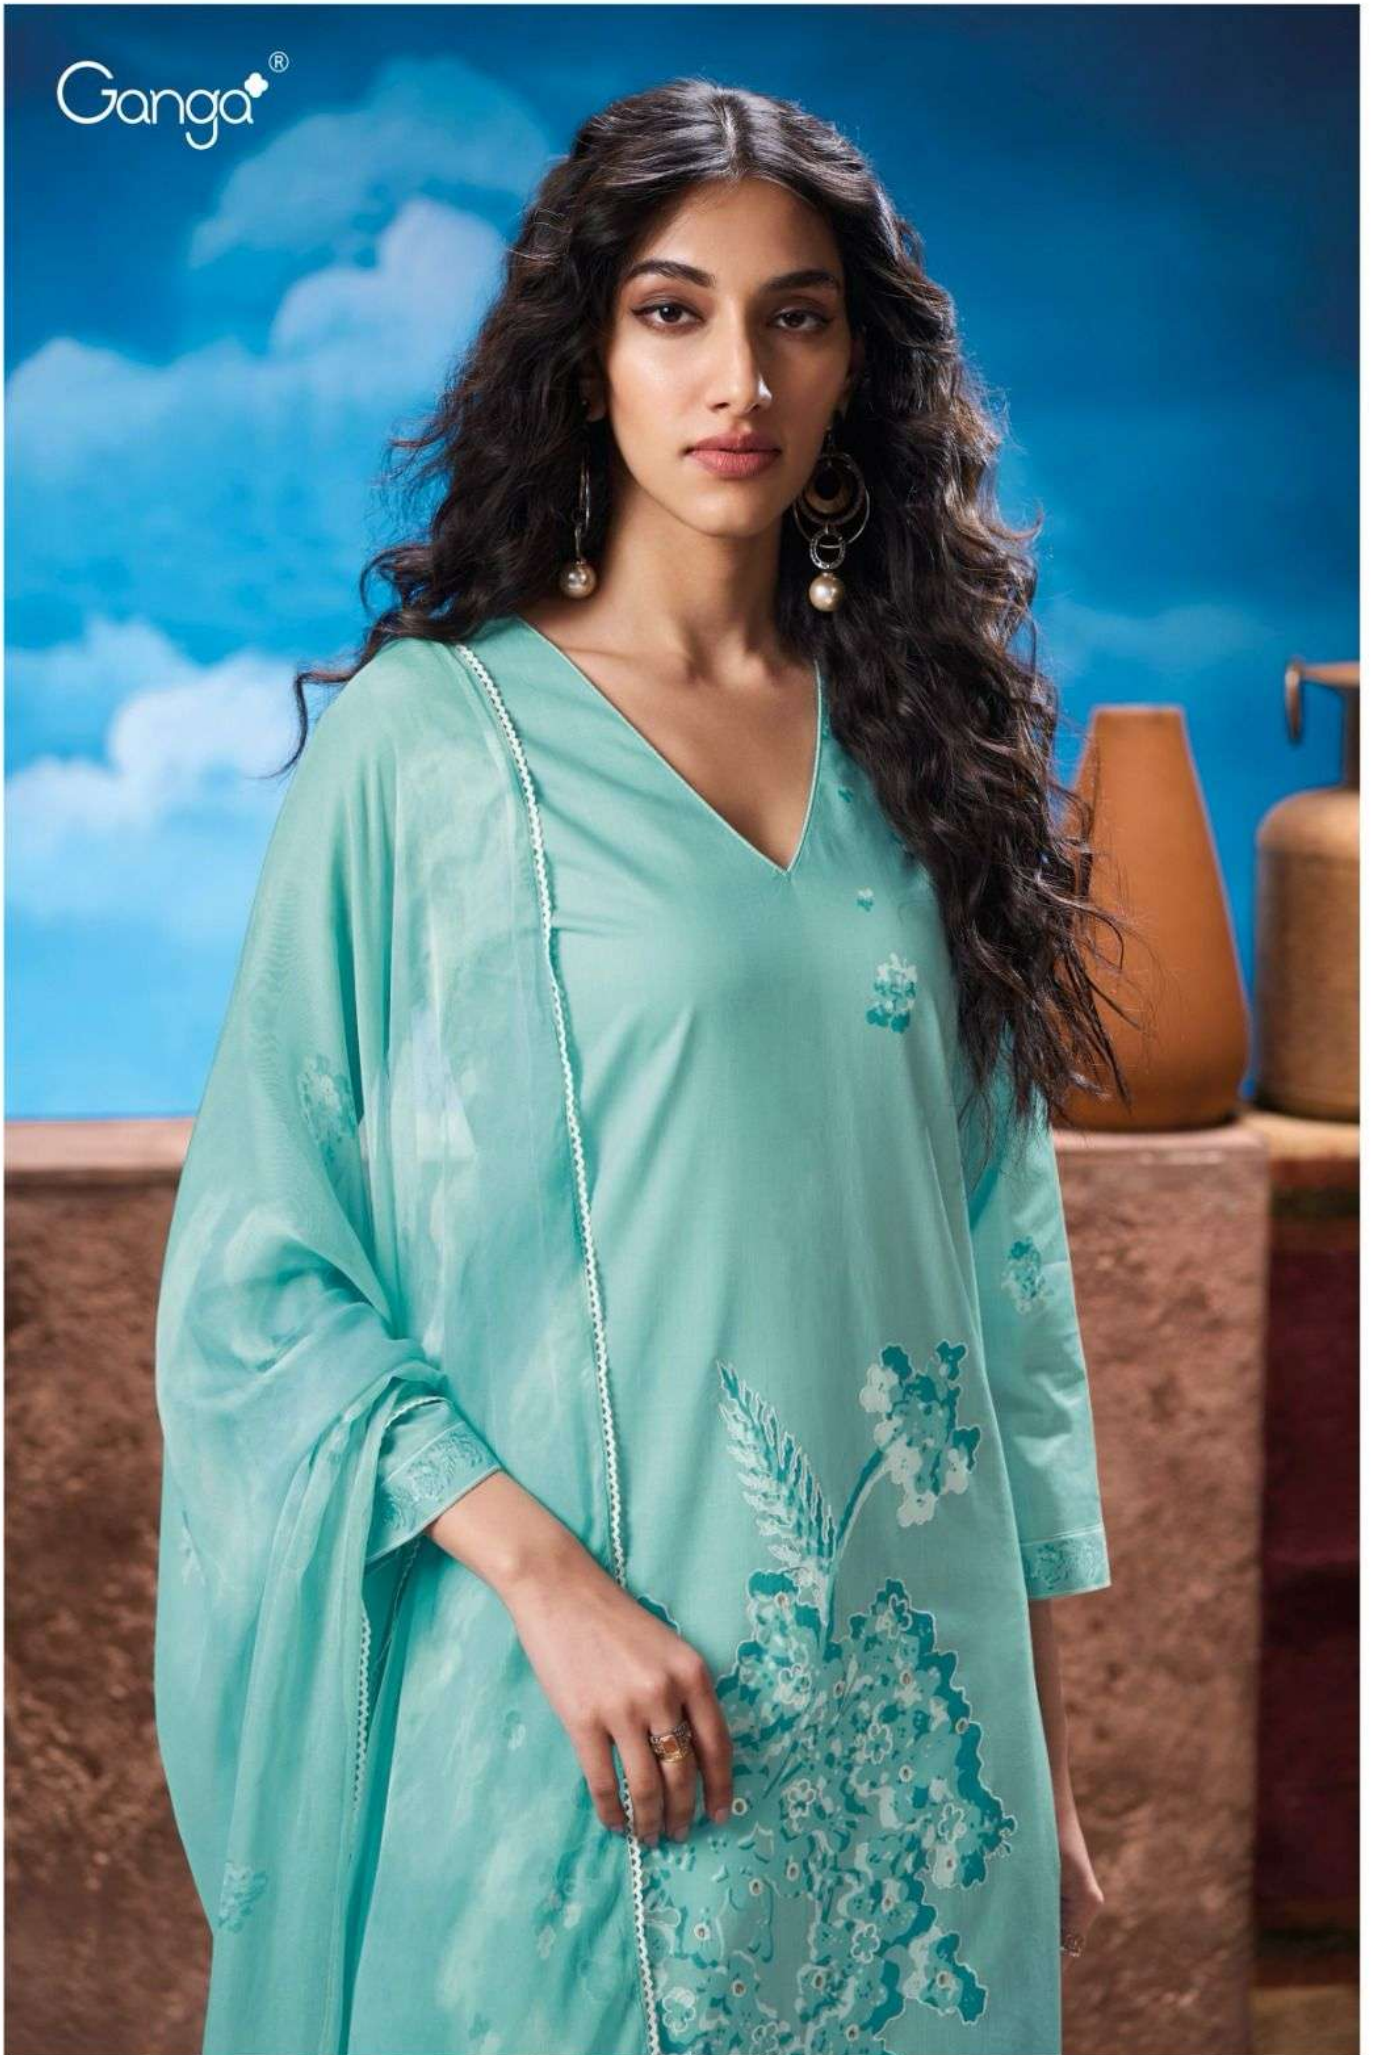

S3306-D

S3306-A

S3306-C

Ganga®

Ganga®
Natalia
S3306

S3306-D

Ganga®

S3306-B

Ganga®

S3306-A

S3306-B

S3306-C

S3306-D

Ganga®
Natalia
S3306- A/B/C/D

Ganga®

S3306-D

PRODUCT NAME	NATALIA
D.NO.	S3306
DESCRIPTION	<p>TOP PREMIUM COTTON PRINTED WITH HAND EMBROIDERY AND READY LACE ON DAMAN.</p> <p>BOTTOM PREMIUM COTTON SOLID COLOR</p> <p>DUPATTA PREMIUM PURE CHIFFON PRINTED WITH READY LACE FOUR SIDE.</p>
HSN CODE	520851
WHOLESALE PRICE	1705/- EACH+GST(EXTRA)