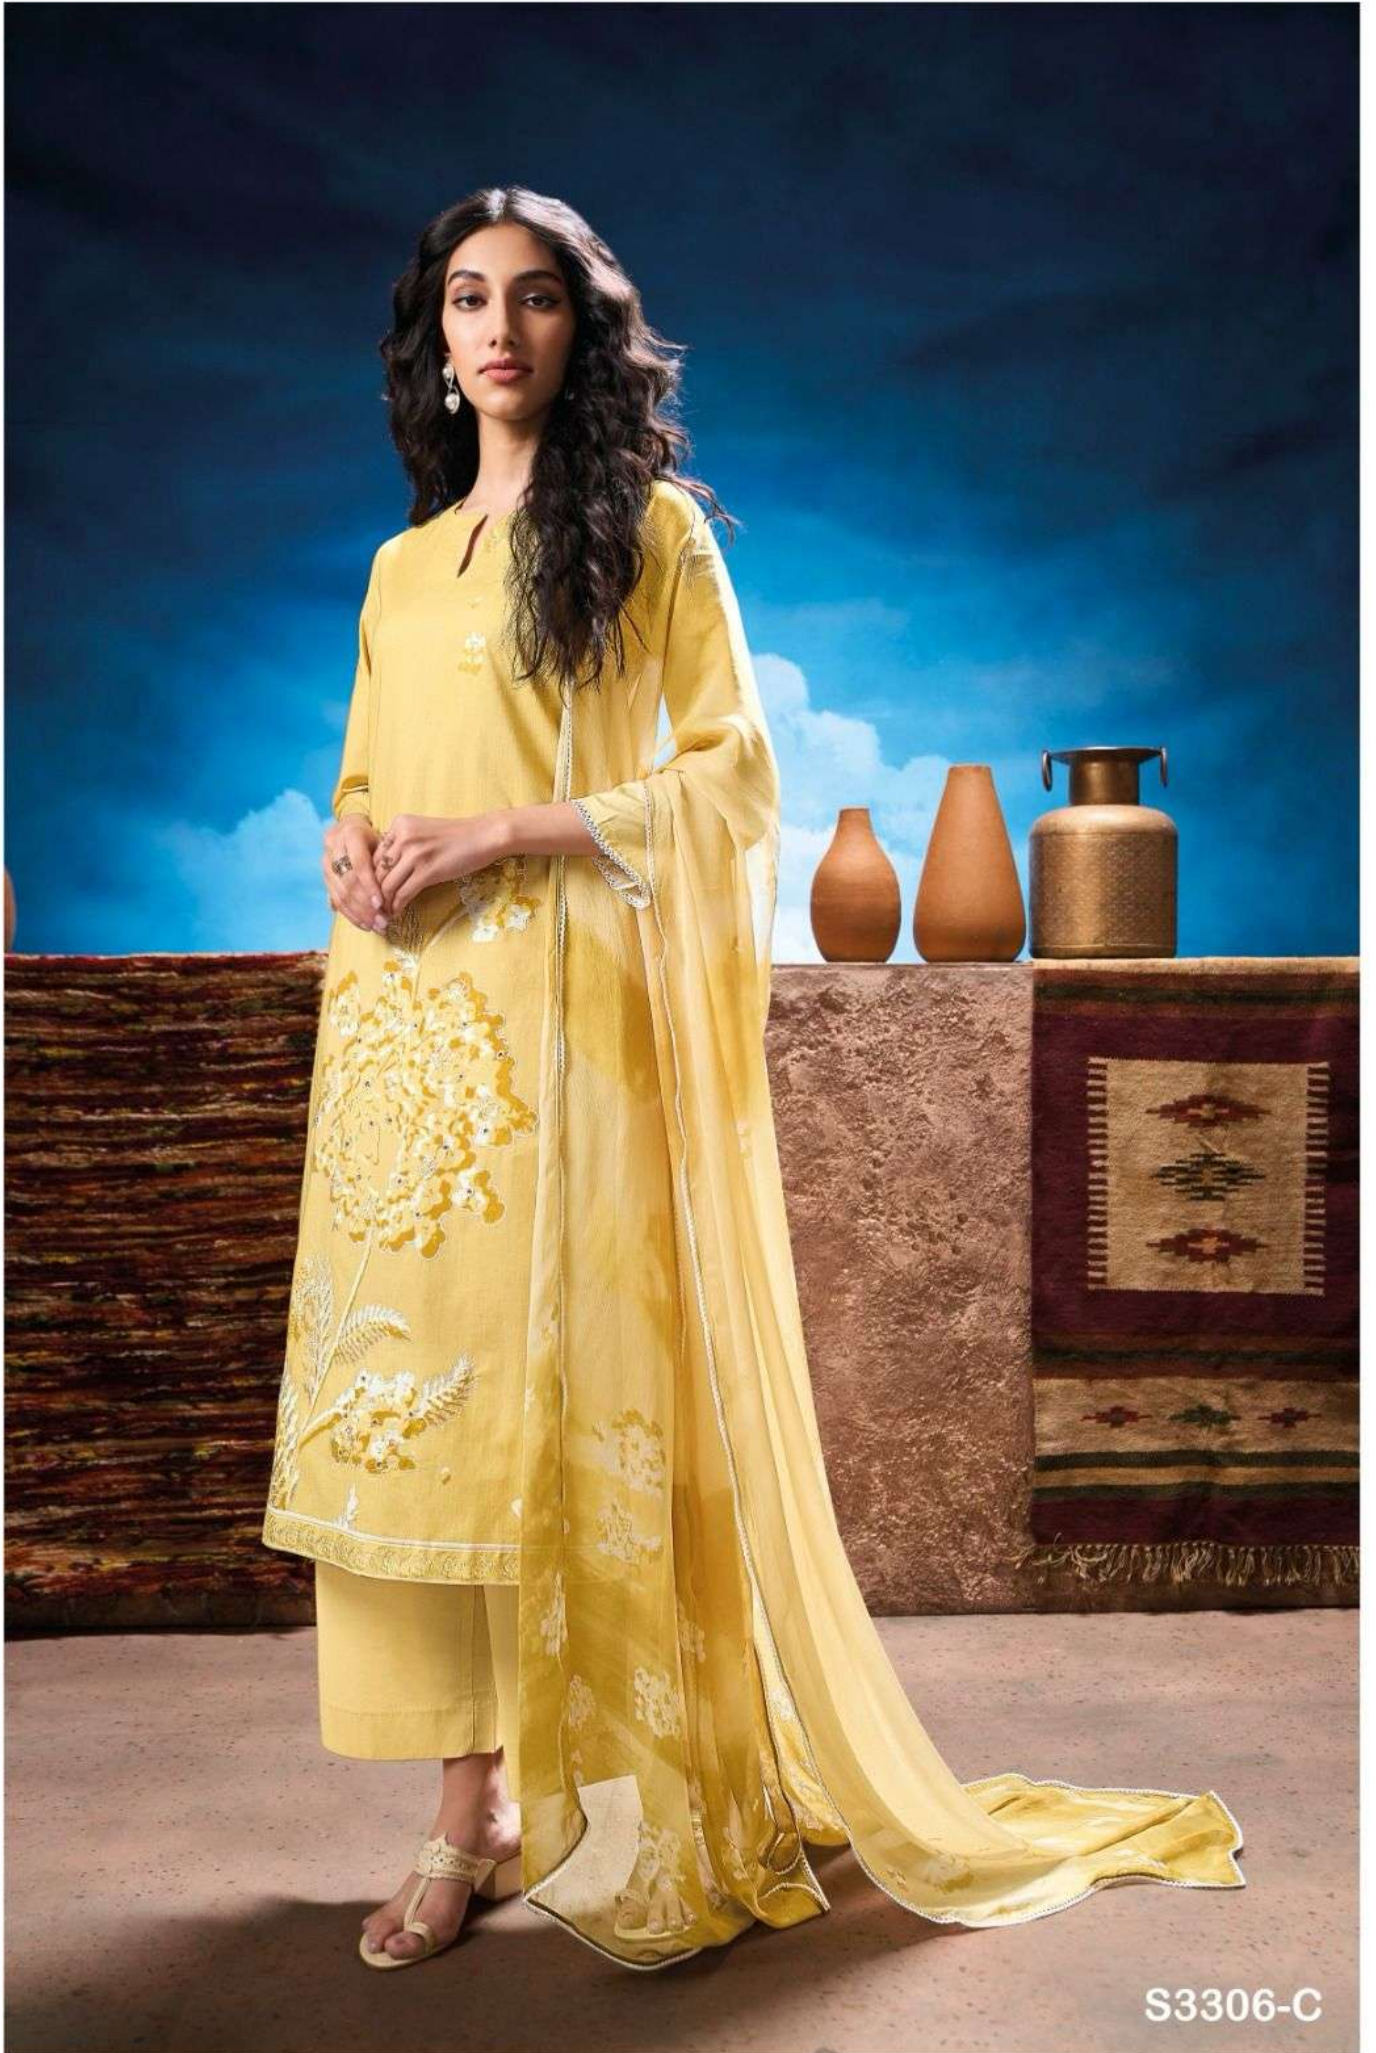

S3306-D

S3306-A

S3306-C

Ganga®

Ganga®
Natalia
S3306

S3306-D

Ganga®

S3306-B

Ganga®

S3306-A

S3306-B

S3306-C

S3306-D

Ganga®
Natalia
S3306- A/B/C/D

Ganga®

S3306-D

PRODUCT NAME	NATALIA
D.NO.	S3306
DESCRIPTION	<p>TOP PREMIUM COTTON PRINTED WITH HAND EMBROIDERY AND READY LACE ON DAMAN.</p> <p>BOTTOM PREMIUM COTTON SOLID COLOR</p> <p>DUPATTA PREMIUM PURE CHIFFON PRINTED WITH READY LACE FOUR SIDE.</p>
HSN CODE	520851
WHOLESALE PRICE	1705/- EACH+GST(EXTRA)