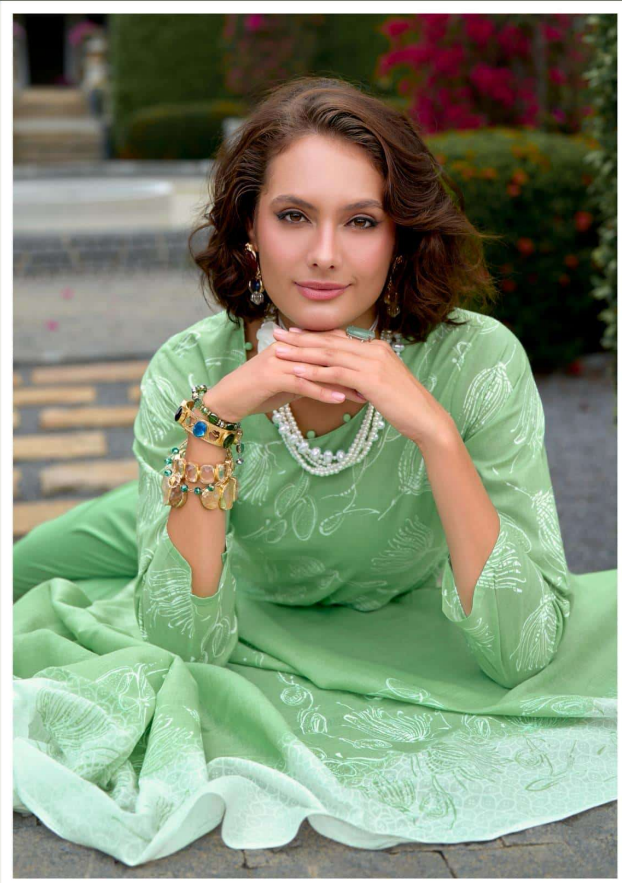

11414

11417

11418

 **IBIZA**
"L'ESPRIT DE FOLIE"

ORELIA

ORELIA

TOP

PURE CAMRIC COTON DIGITAL PRINT WITH EMBROIDERY
WORK