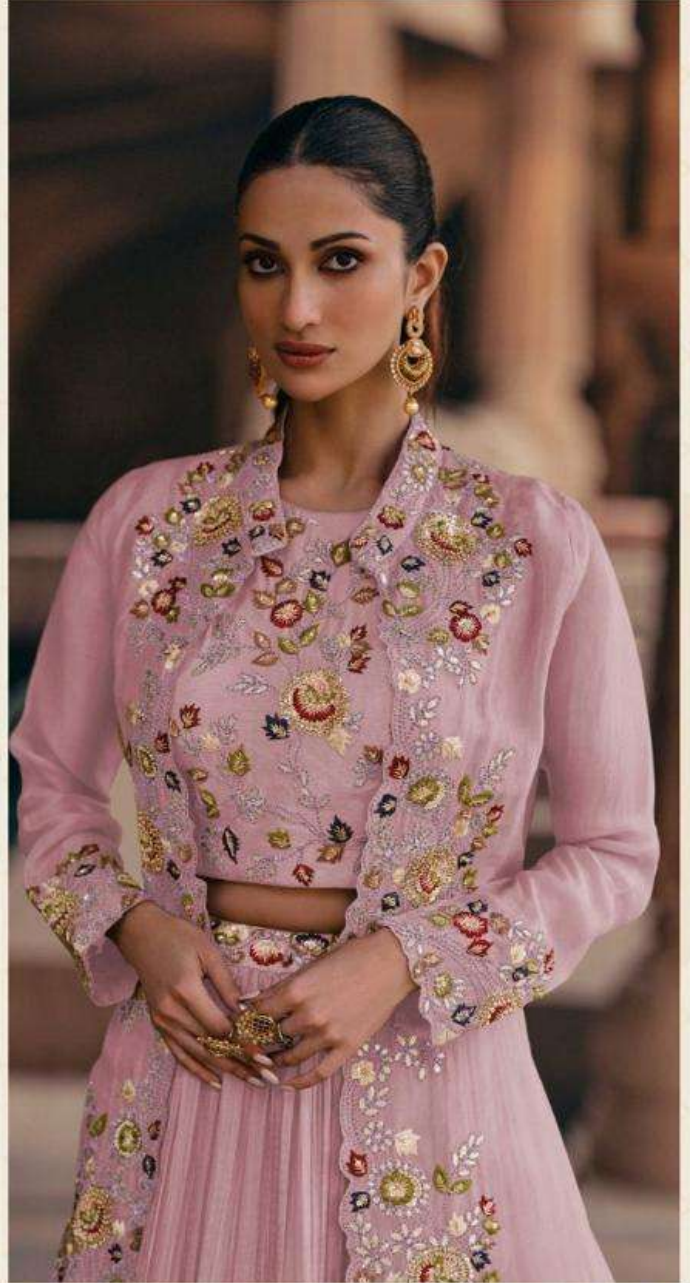

SAYURI®
Designer

|| 5532-B ||