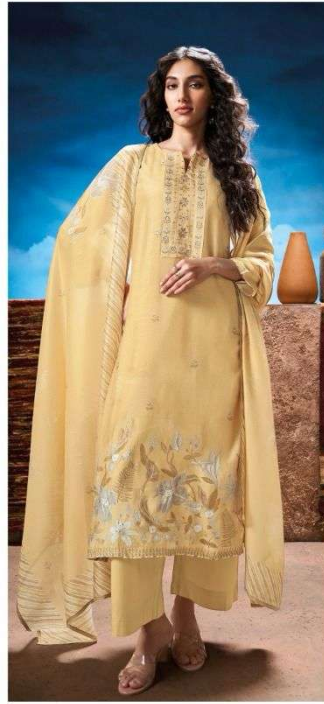

Ganga®

S3316-A

Ganga®

S3316-C

S3316-A

S3316-B

S3316-C

S3316-D

Ganga®
Odeta
S3316- A/B/C/D

S3316-D

PRODUCT NAME	ODETA
D.NO.	S3316
DESCRIPTION	<p>TOP PREMIUM PURE BEMBERG SILK PRINTED WITH HAND EMBROIDERY AND SWAROVSKI WORK</p> <p>BOTTOM PREMIUM SILK SATIN SOLID COLOR</p> <p>DUPATTA PREMIUM PURE BEMBERG LAWN PRINTED WITH HAND EMBROIDERY AND LACE BORDER.</p>
HSN CODE	540834
WHOLESALE PRICE	2055/- EACH+GST(EXTRA)