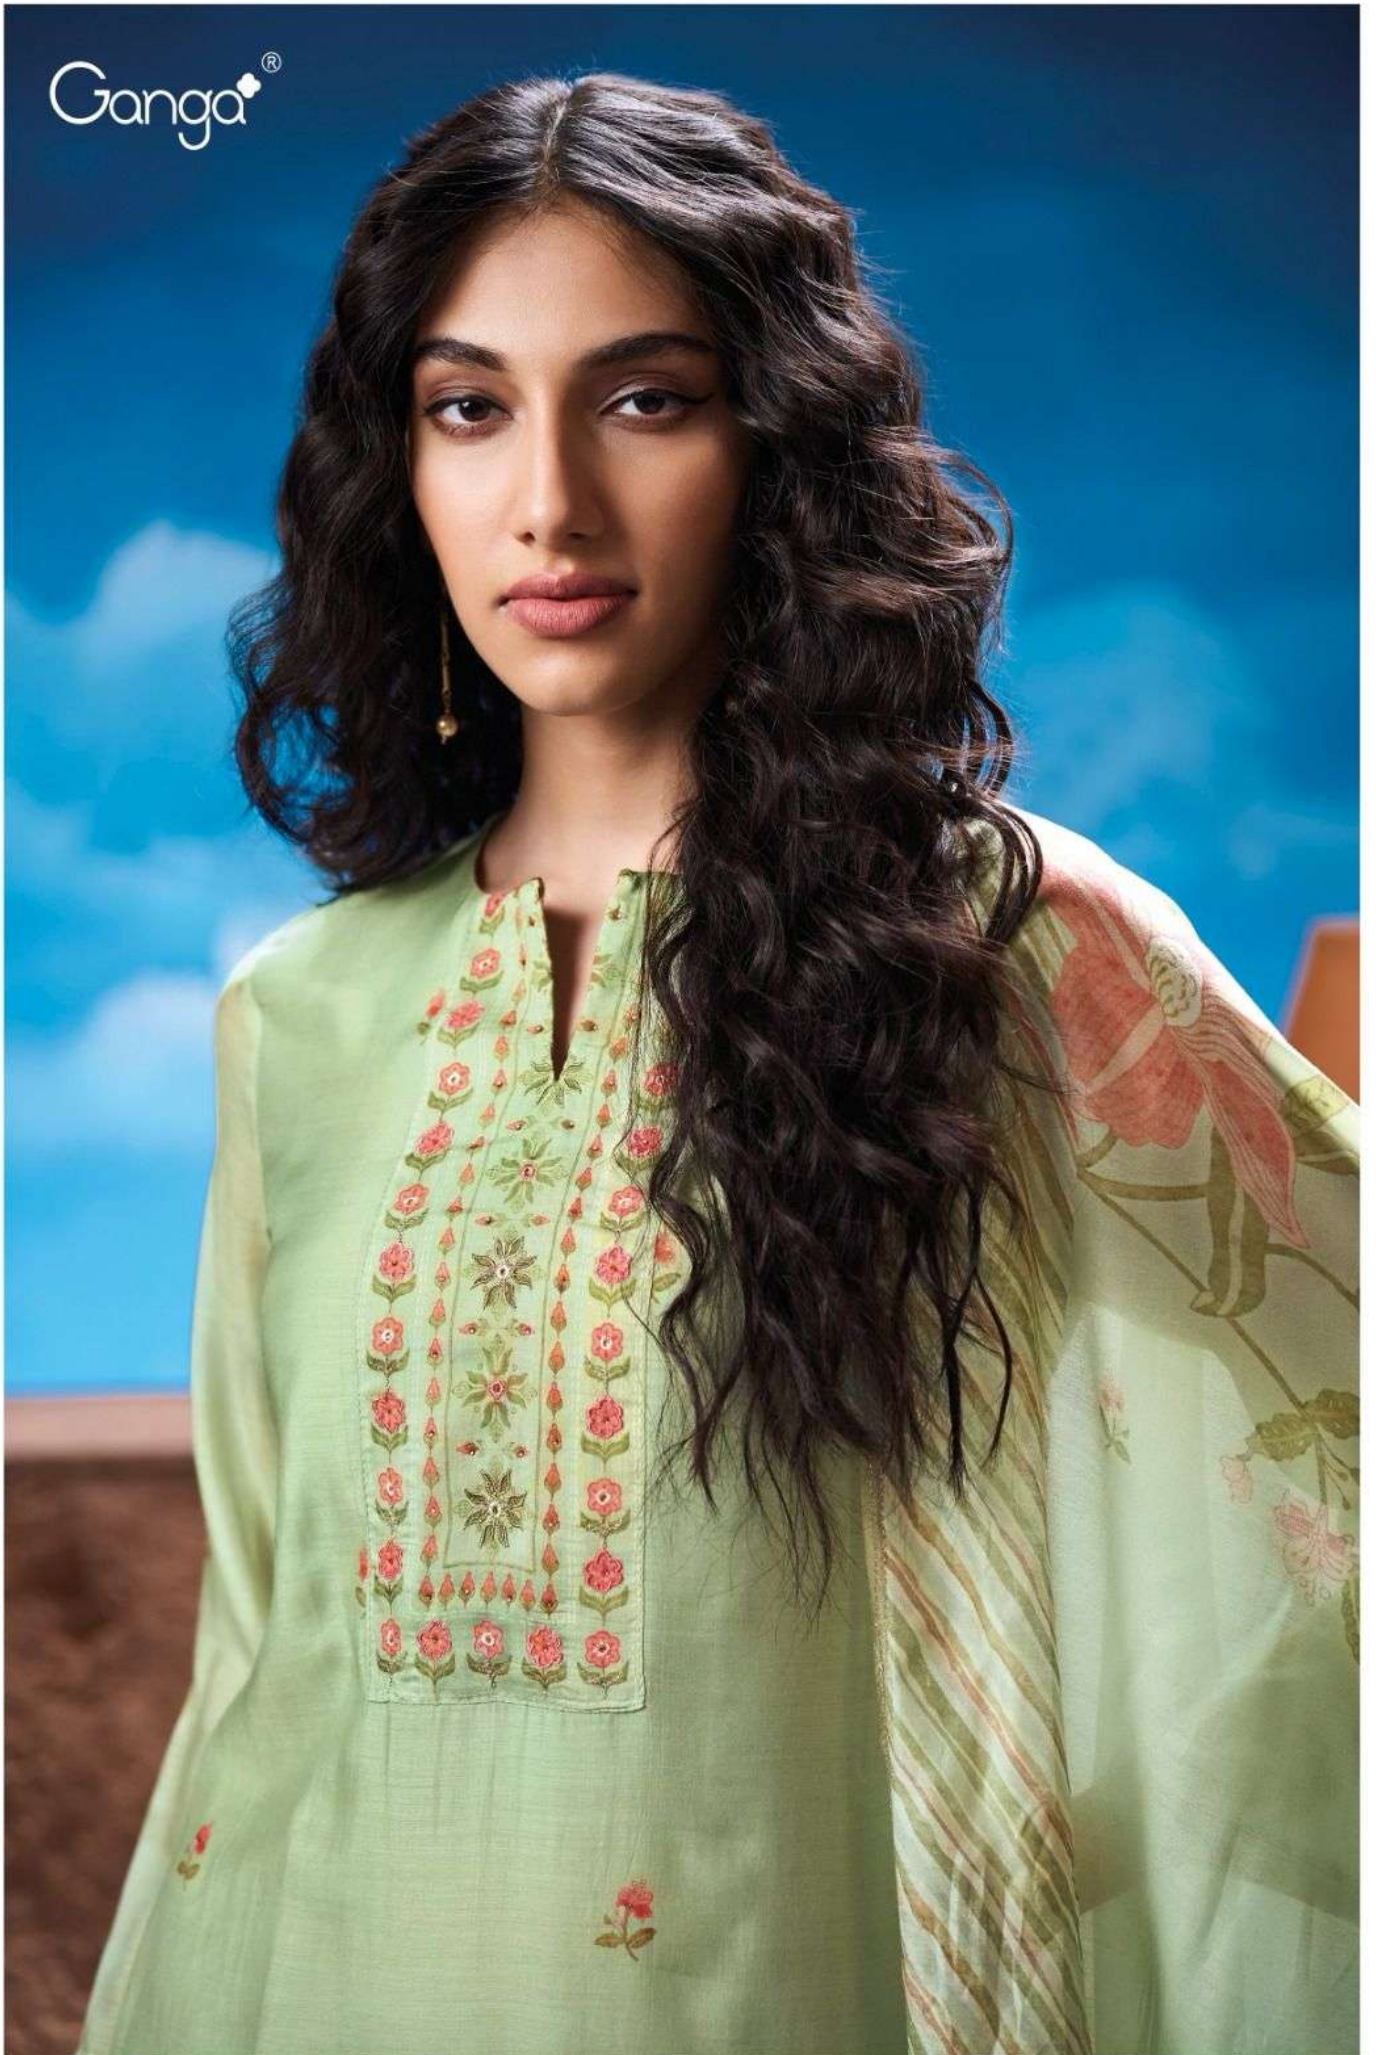

Ganga®

S3316-A

Ganga®

S3316-C

S3316-A

S3316-B

S3316-C

S3316-D

Ganga®
Odeta
S3316- A/B/C/D

S3316-D

PRODUCT NAME	ODETA
D.NO.	S3316
DESCRIPTION	<p>TOP PREMIUM PURE BEMBERG SILK PRINTED WITH HAND EMBROIDERY AND SWAROVSKI WORK</p> <p>BOTTOM PREMIUM SILK SATIN SOLID COLOR</p> <p>DUPATTA PREMIUM PURE BEMBERG LAWN PRINTED WITH HAND EMBROIDERY AND LACE BORDER.</p>
HSN CODE	540834
WHOLESALE PRICE	2055/- EACH+GST(EXTRA)