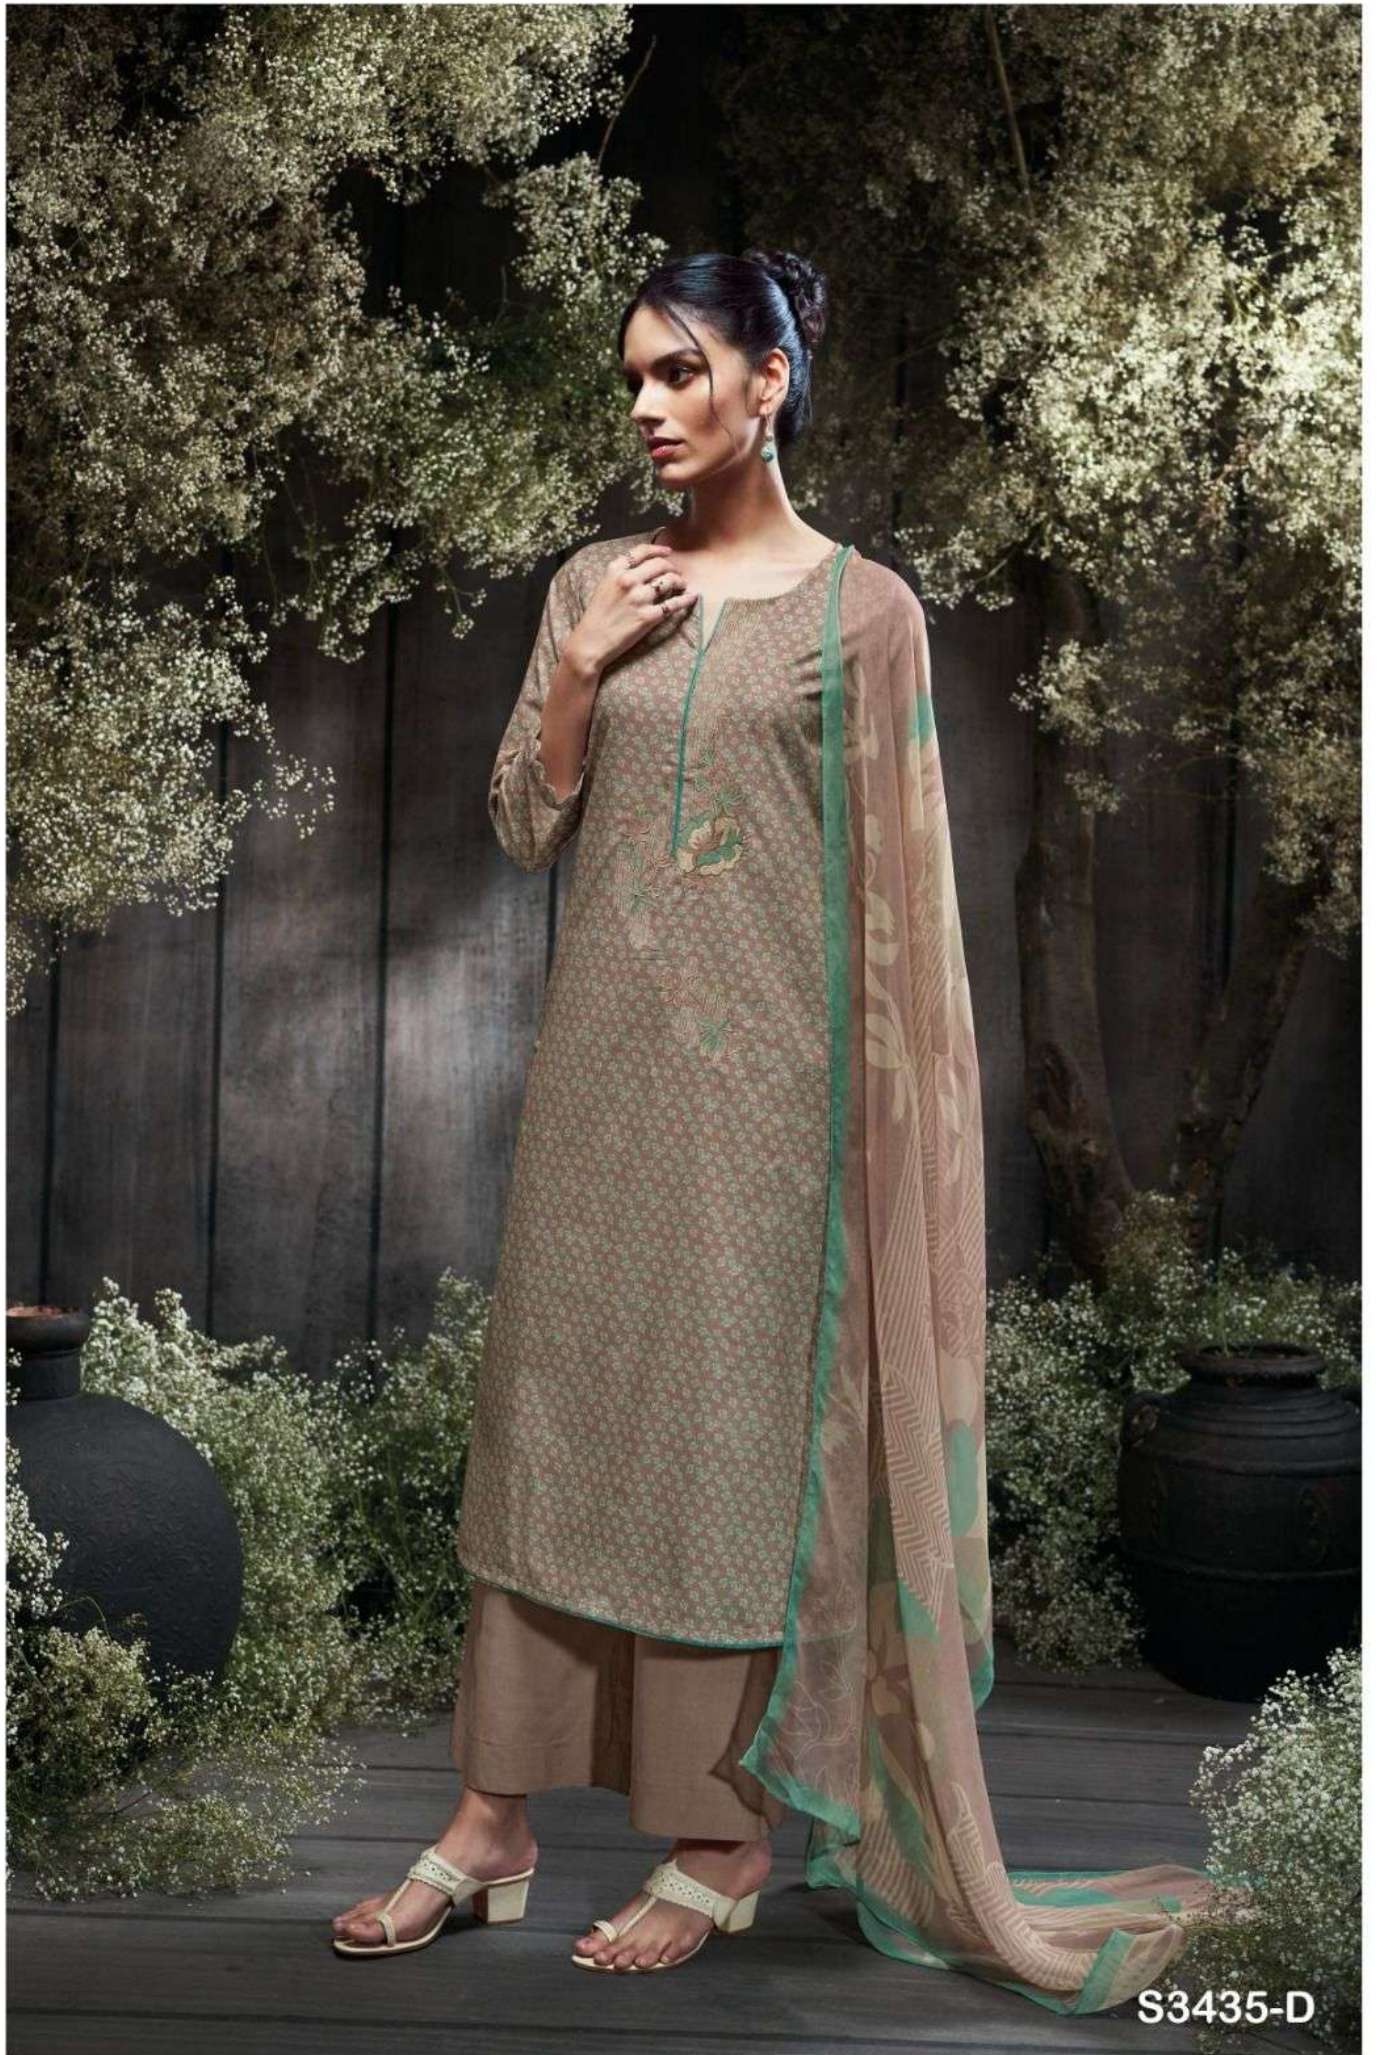

Ganga[®]
Leorah
S3435

Ganga®

Ganga[®]
Leorah
S3435

Ganga®

S3435-C

PRODUCT NAME	LEORAH
D.NO.	S3435
DESCRIPTION	<p>TOP PREMIUM COTTON PRINTED WITH EMBROIDERY & COTTON SOLID BORDER.</p> <p>BOTTOM PREMIUM COTTON SOLID COLOR</p> <p>DUPATTA PREMIUM PURE CHIFFON PRINTED.</p>
HSN CODE	520851
WHOLESALE PRICE	1380/- EACH+GST(EXTRA)

S3435-A

S3435-B

S3435-C

S3435-D

Ganga®
Leorah
S3435- A/B/C/D

S3435-D

S3435-B

S3435-A