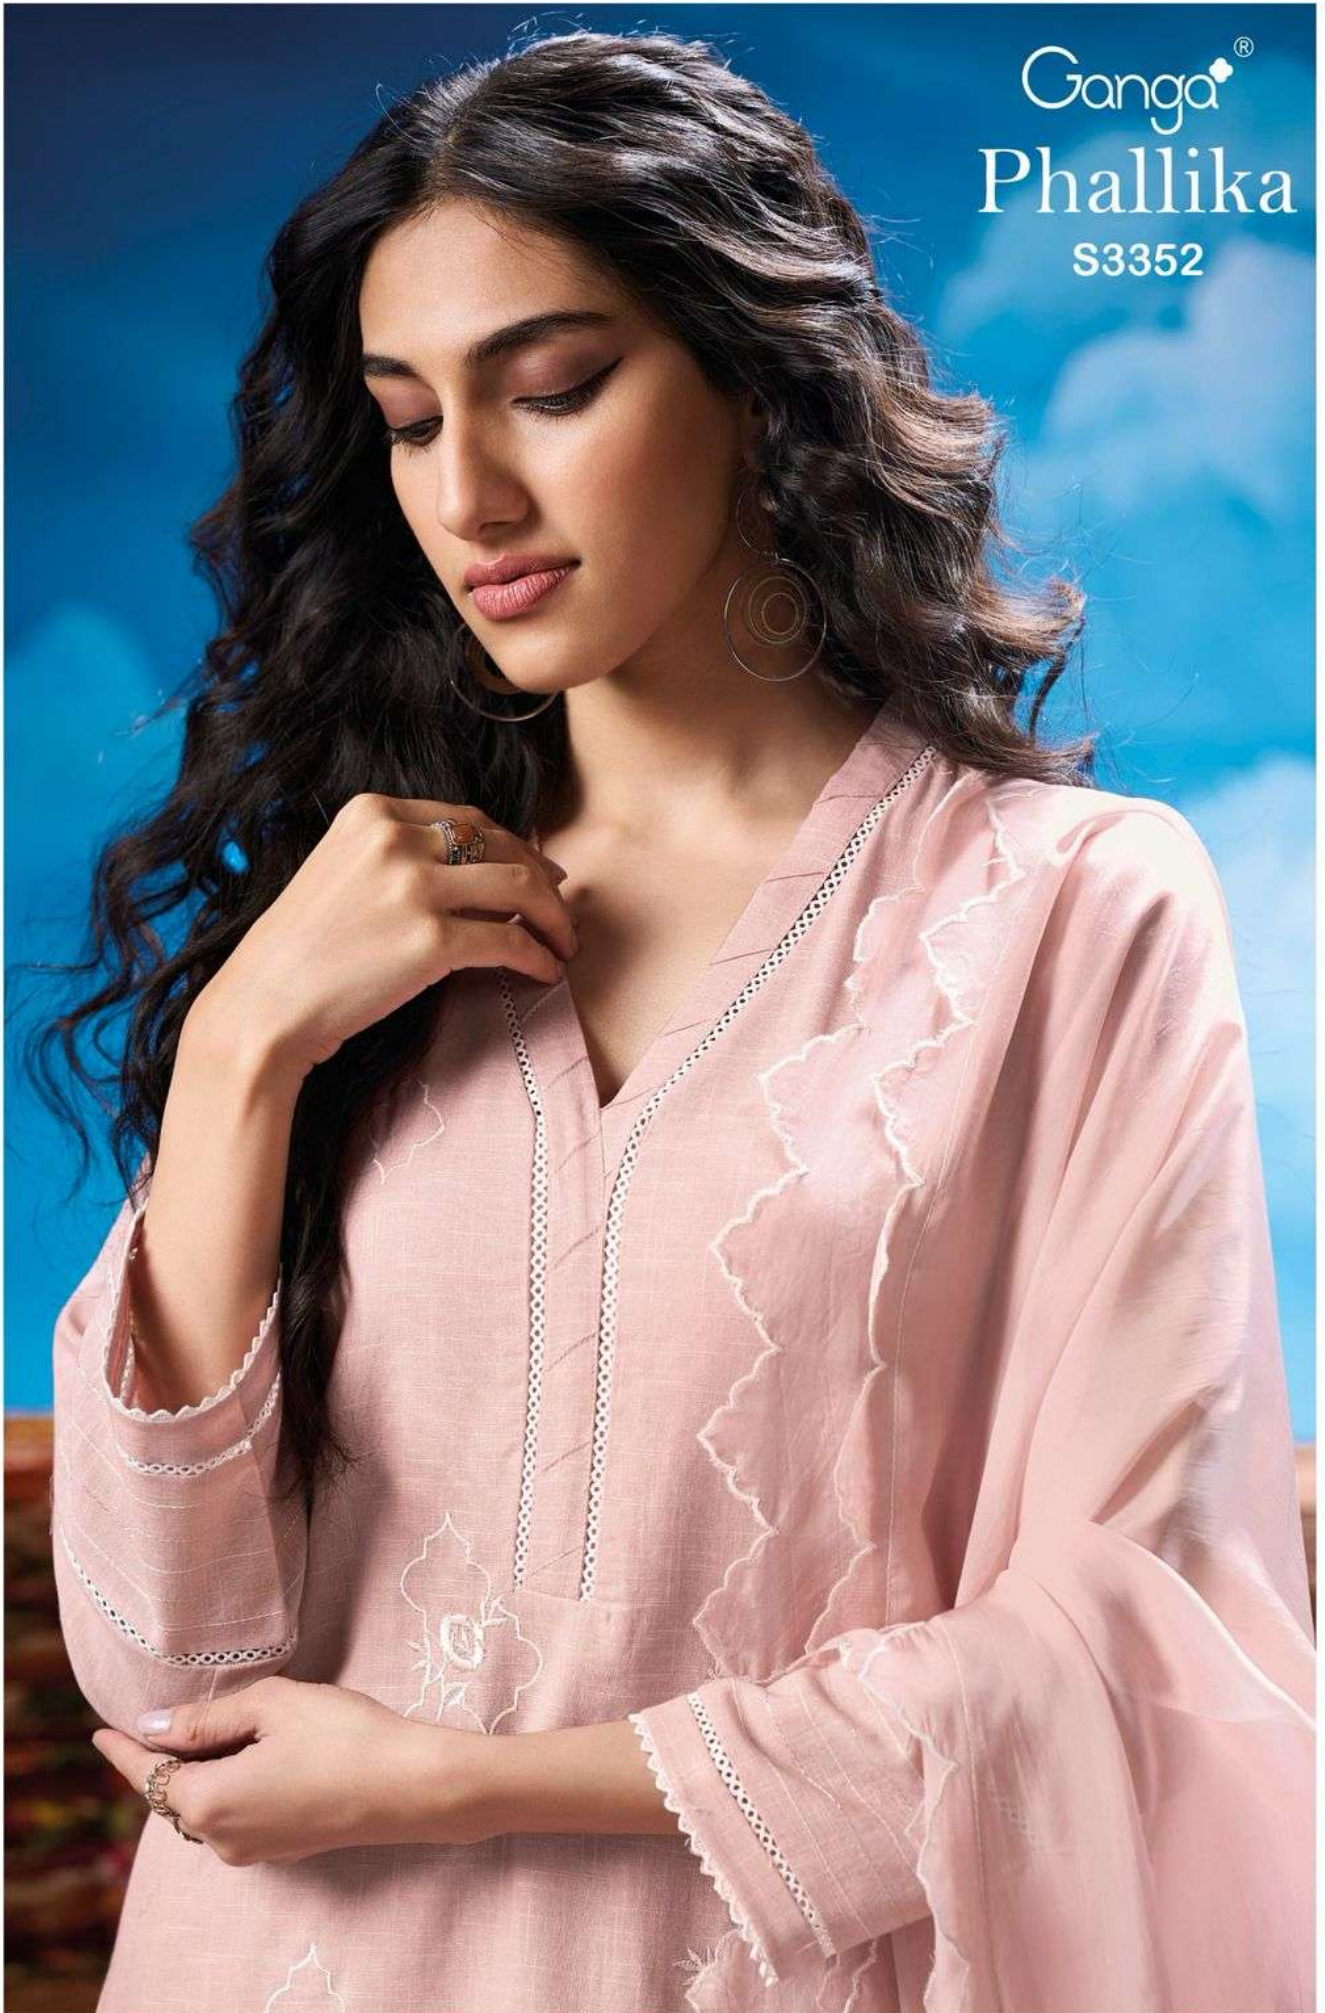

Ganga®  
Phallika  
S3352

S3352-A

S3352-B

Ganga®  
Phallika  
S3352- A/B

PRODUCT NAME	<b><i>PHALLIKA</i></b>
D.NO.	S3352
DESCRIPTION	<p><b>TOP</b> PREMIUM COTTON LINEN SOLID WITH EMBROIDERY, SCHIFFLI EMBROIDERY LACE ON DAMAN.</p> <p><b>BOTTOM</b> PREMIUM COTTON SOLID COLOR</p> <p><b>DUPATTA</b> PREMIUM PURE ORGANZA SOLID COLOR WITH EMBROIDERY AND TASSEL.</p>
HSN CODE	<b>520831</b>
WHOLESALE PRICE	<b>1750/- EACH+GST(EXTRA)</b> <i>MOQ : 64 PCS</i>