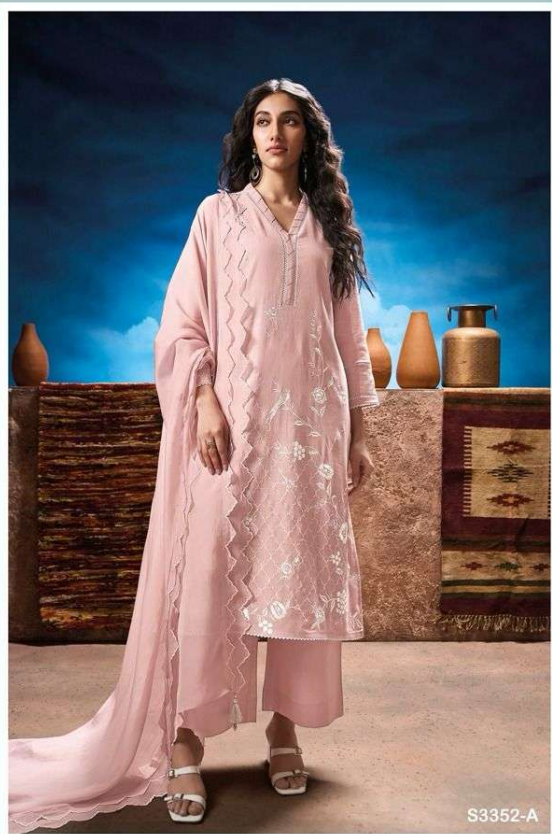

Ganga®  
Phallika  
S3352

S3352-A

S3352-B

Ganga®  
Phallika  
S3352- A/B

PRODUCT NAME	<b><i>PHALLIKA</i></b>
D.NO.	S3352
DESCRIPTION	<p><b>TOP</b> PREMIUM COTTON LINEN SOLID WITH EMBROIDERY, SCHIFFLI EMBROIDERY LACE ON DAMAN.</p> <p><b>BOTTOM</b> PREMIUM COTTON SOLID COLOR</p> <p><b>DUPATTA</b> PREMIUM PURE ORGANZA SOLID COLOR WITH EMBROIDERY AND TASSEL.</p>
HSN CODE	<b>520831</b>
WHOLESALE PRICE	<b>1750/- EACH+GST(EXTRA)</b> <i>MOQ : 64 PCS</i>