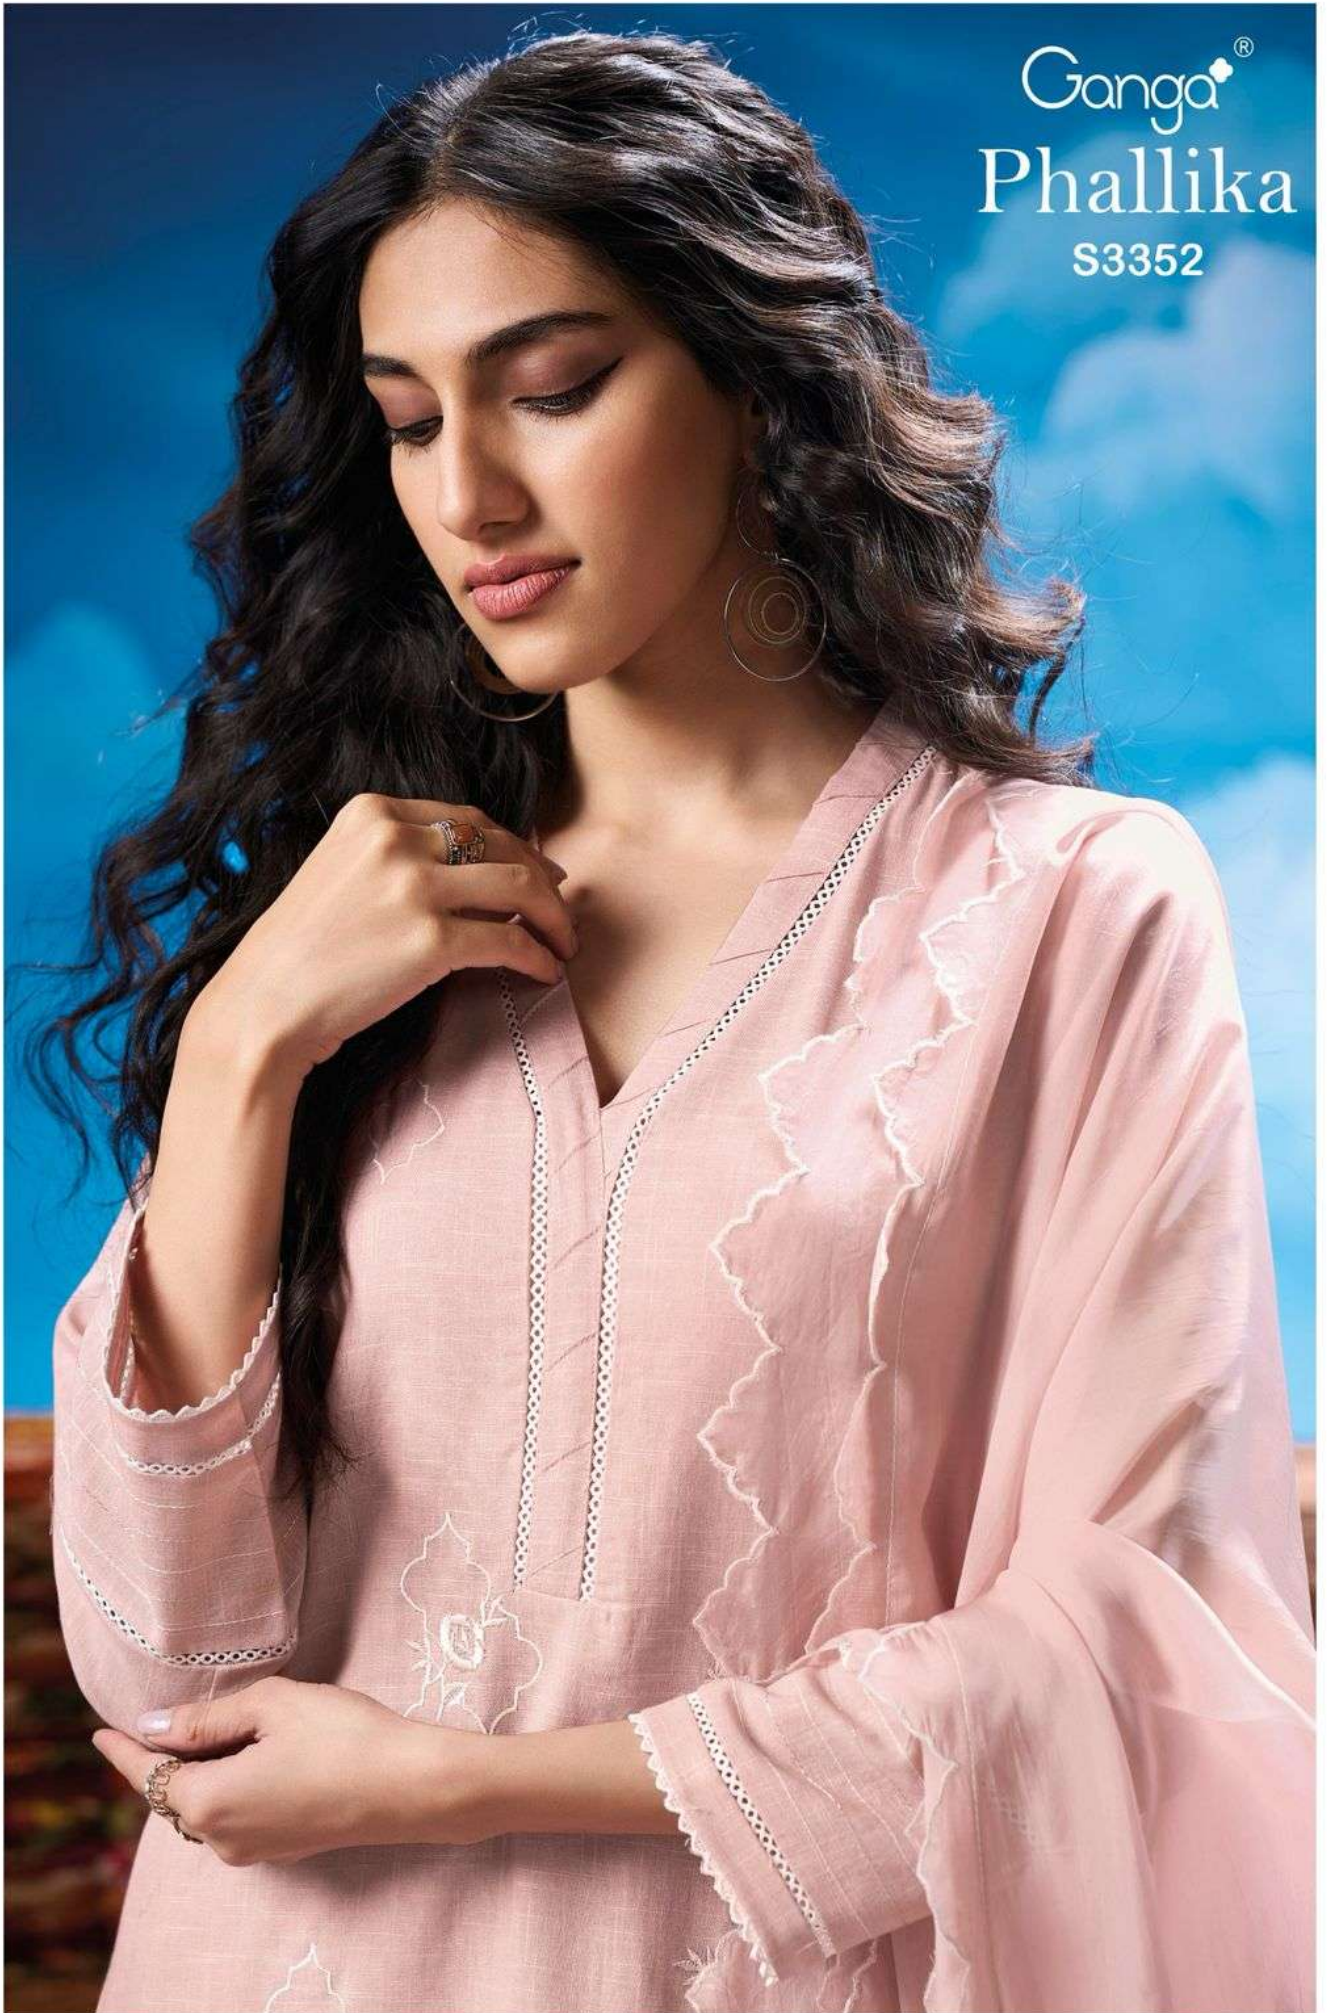

Ganga®
Phallika
S3352