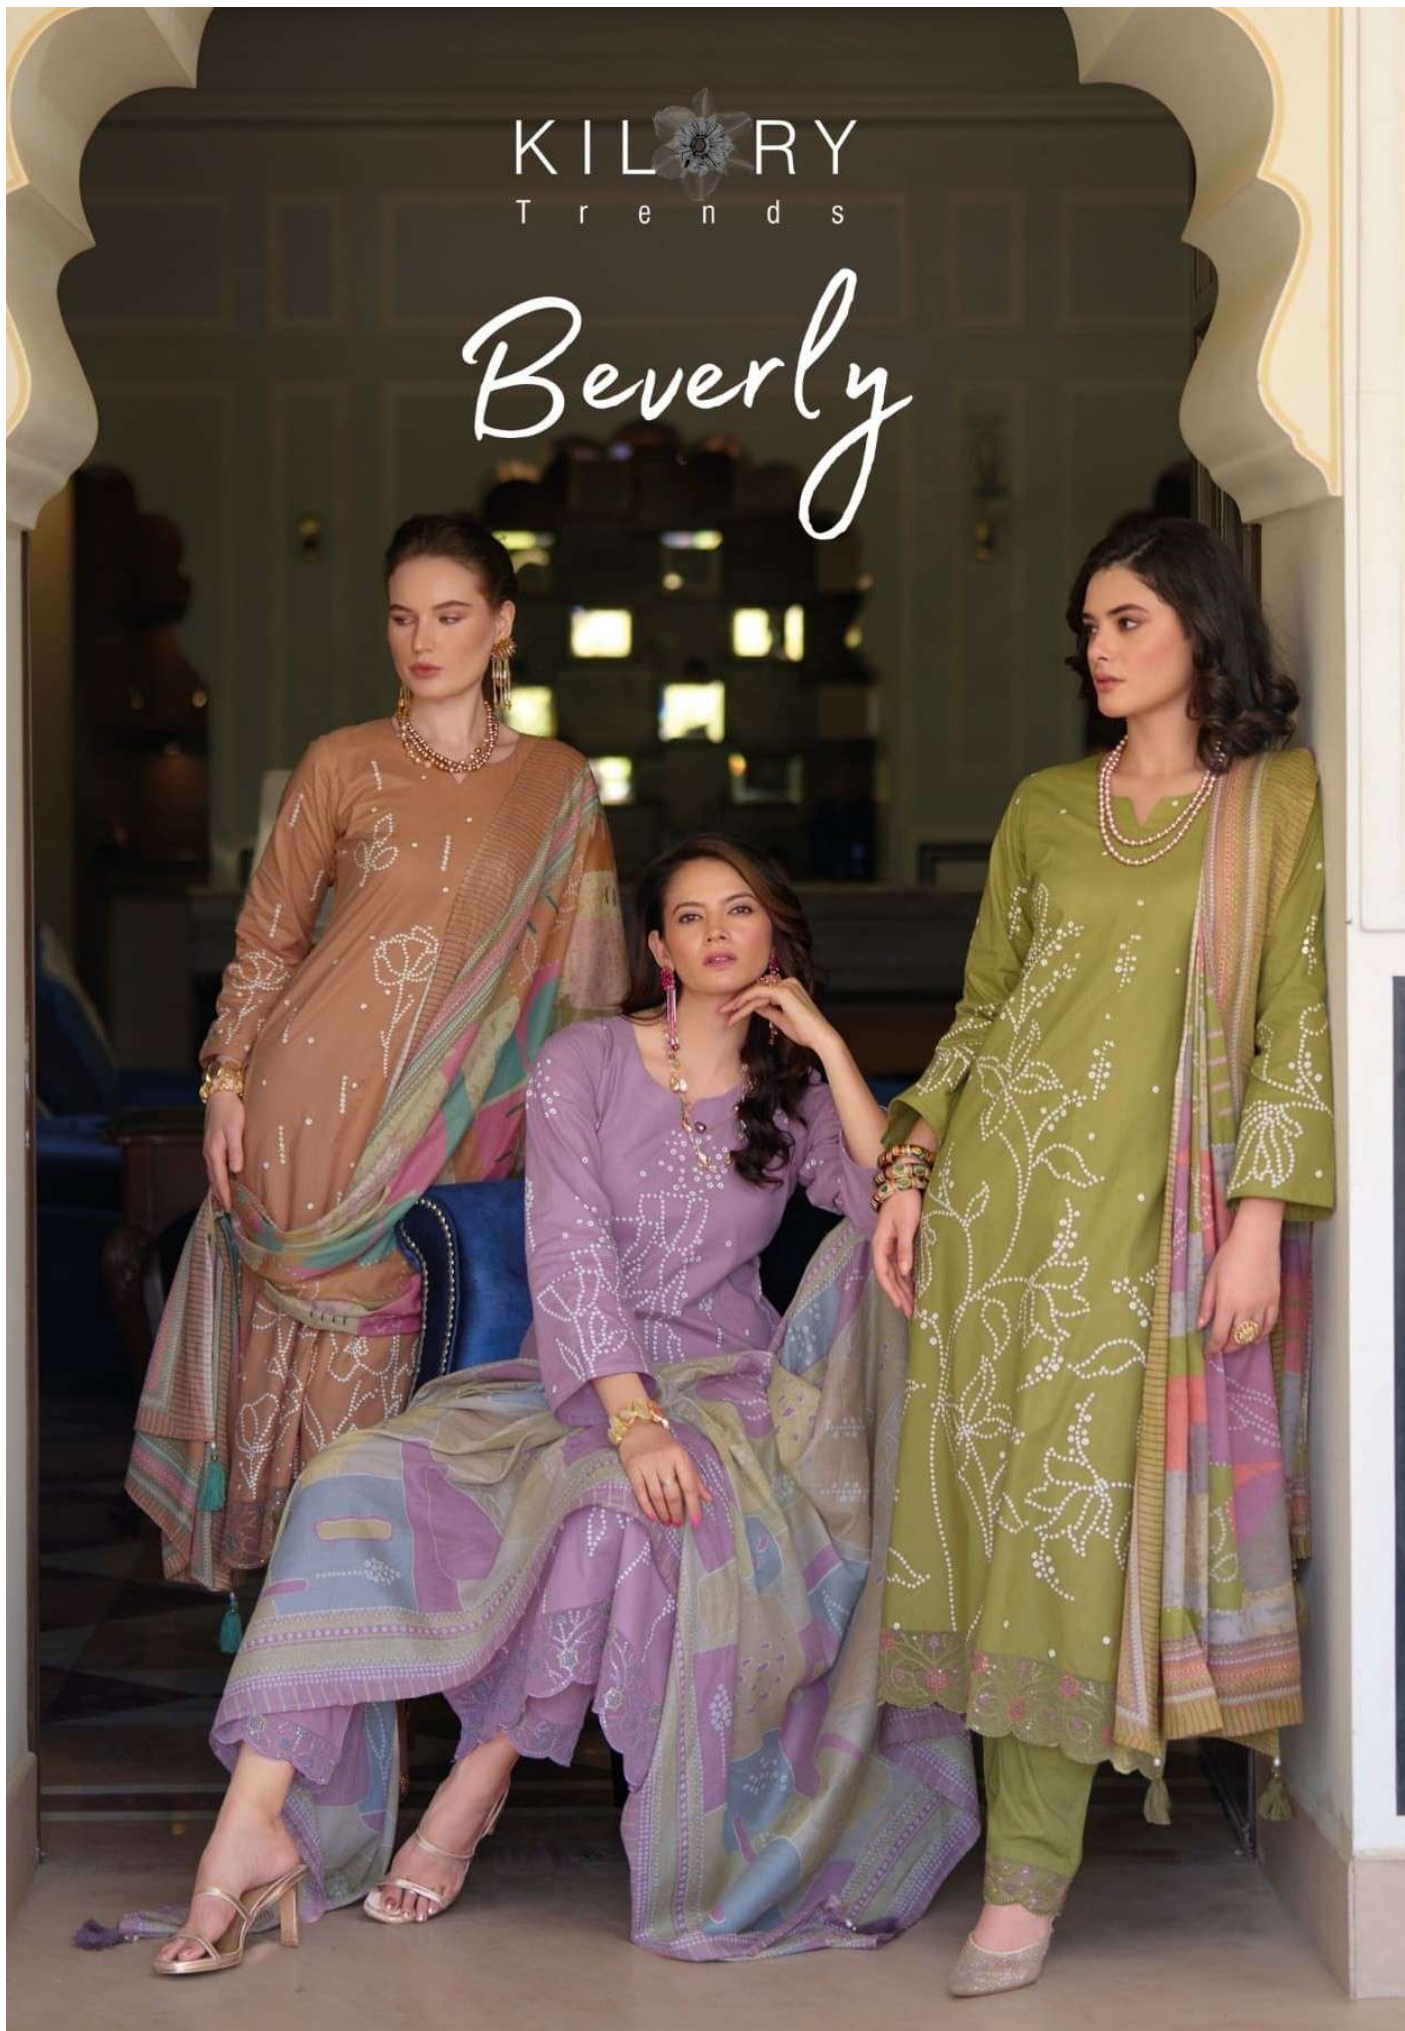

KILRY
T r e n d s

Beverly

KILRY
T r e n d s

Beverly

TOP

PURE LAWN COTTON DIGITAL PRINT WITH FANCY EMBROIDERY WORK

DUPATTA

PURE MAL-MAL COTTON DIGITAL PRINTING

BOTTOM

PURE COTTON SOLID COLOR WITH FANCY EMBROIDERY

DESIGN : 4

RATE : 999/-

TOTAL : 3996/- +GST

KILORY
T r e n d s

Beverly

1504

KILORY
Trends
Beverly

1501

1502

1503

1504

KILORY
TRENDS

Beverly

KILRY
T r e n d s

Beverly

KILRY
Trends

Beverly

1501

KILRY
Trends

Beverly

KILORY
Trends
Beverly

KILORY
Trends
Beverly