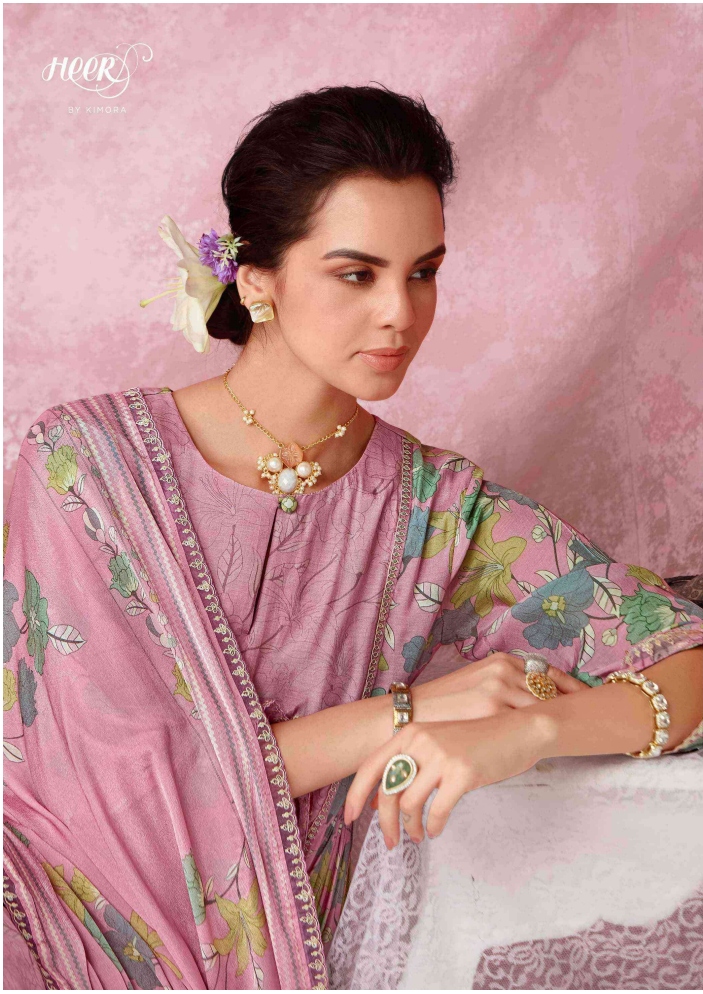

9622

9623

9624

9625

9626

Heer~Tulip~Vol-206		
SR.NO.	DESIGN NO	RATE
1	D.NO.9621	2090.00
2	D.NO.9622	2090.00
3	D.NO.9623	2090.00
4	D.NO.9624	2090.00
5	D.NO.9625	2090.00
6	D.NO.9626	2090.00
TOTAL :-		12540.00