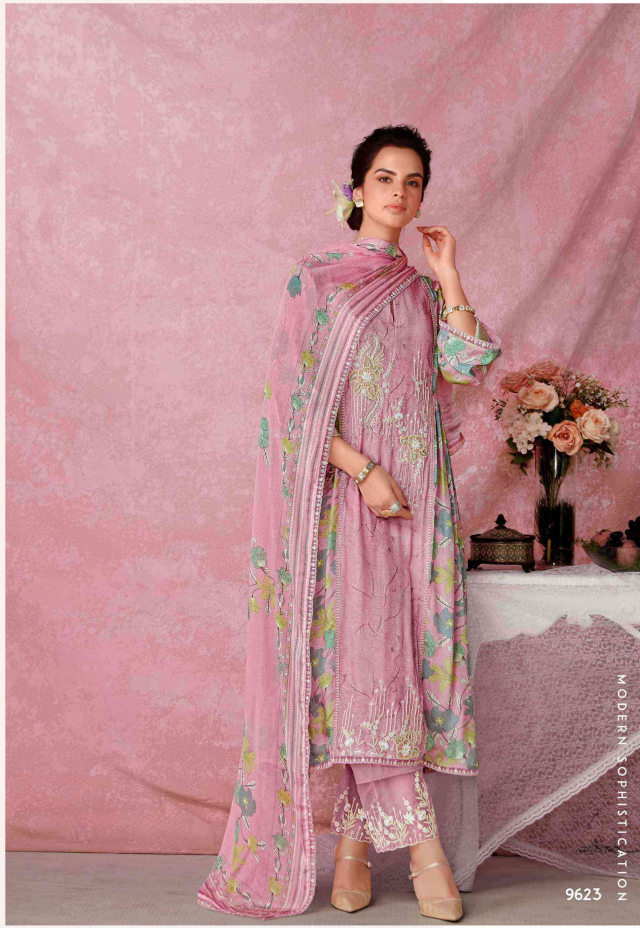

9622

9623

9624

9625

9626

Heer~Tulip~Vol-206		
SR.NO.	DESIGN NO	RATE
1	D.NO.9621	2090.00
2	D.NO.9622	2090.00
3	D.NO.9623	2090.00
4	D.NO.9624	2090.00
5	D.NO.9625	2090.00
6	D.NO.9626	2090.00
TOTAL :-		12540.00