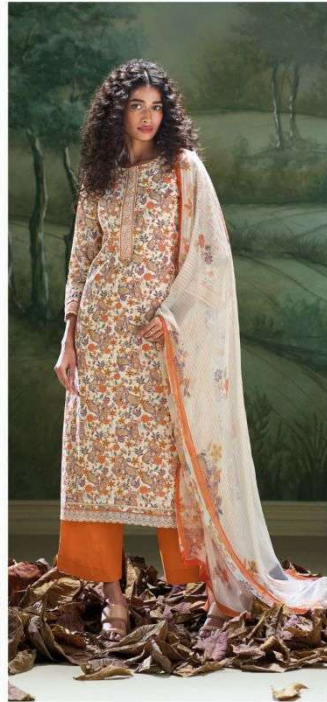

Ganga®  
Darya  
S3215

Ganga®

S3215-C

Ganga®

S3215-A

Ganga®

Ganga®

S3215-A

S3215-B

S3215-C

S3215-D

Ganga®  
Darya  
S3215-A/B/C/D

S3215-D

PRODUCT NAME	<b>DARYA</b>
D.NO.	S3215
DESCRIPTION	<p><b>TOP</b> PREMIUM COTTON PRINTED WITH EMBROIDERY LACE, CROCHET LACE GPO LACE, EMBROIDERY CUT ON NECK, DAMAN &amp; SLEEVES</p> <p><b>BOTTOM</b> PREMIUM COTTON SOLID COLOR.</p> <p><b>DUPATTA</b> PREMIUM PURE CHIFFON PRINTED.</p>
HSN CODE	<b>520851</b>
WHOLESALE PRICE	<b>1640/- EACH+GST(EXTRA)</b>