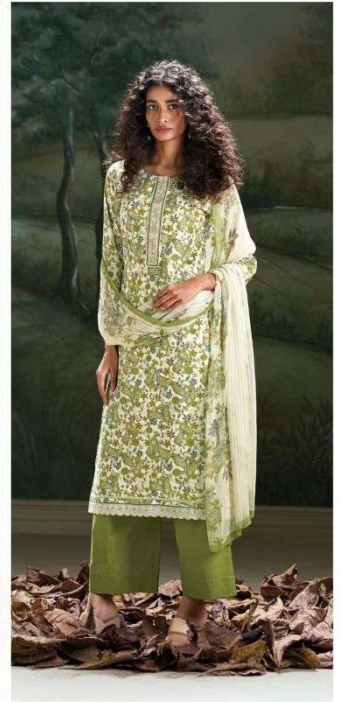

Ganga®  
Darya  
S3215

Ganga®

S3215-C

Ganga®

S3215-A

Ganga®

Ganga®

S3215-A

S3215-B

S3215-C

S3215-D

Ganga®  
Darya  
S3215-A/B/C/D

S3215-D

PRODUCT NAME	<b>DARYA</b>
D.NO.	S3215
DESCRIPTION	<p><b>TOP</b> PREMIUM COTTON PRINTED WITH EMBROIDERY LACE, CROCHET LACE GPO LACE, EMBROIDERY CUT ON NECK, DAMAN &amp; SLEEVES</p> <p><b>BOTTOM</b> PREMIUM COTTON SOLID COLOR.</p> <p><b>DUPATTA</b> PREMIUM PURE CHIFFON PRINTED.</p>
HSN CODE	<b>520851</b>
WHOLESALE PRICE	<b>1640/- EACH+GST(EXTRA)</b>