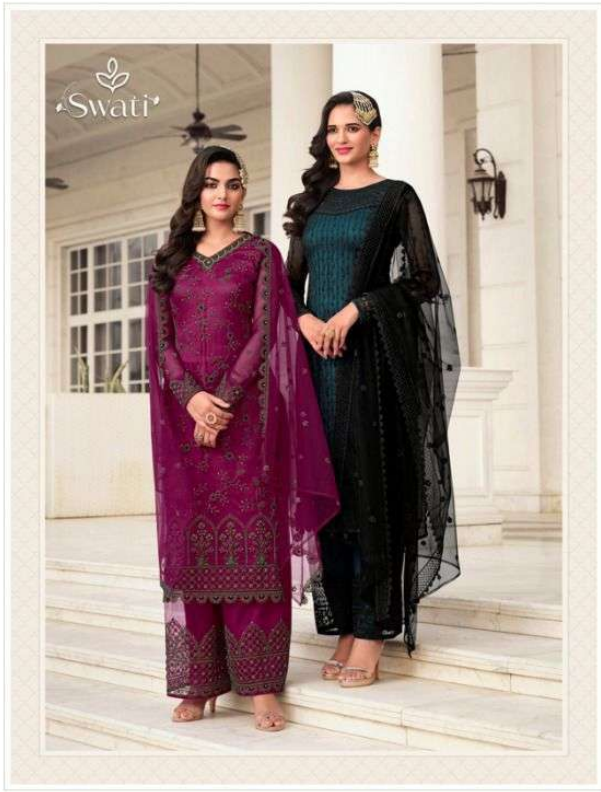

Swati

D NO	TOP & BOTTOM	INNER & BOTTOM	DUPATTA
3401	BUTTERFLY NET	SATIN	BUTTERFLY NET
3402	BUTTERFLY NET	SATIN	BUTTERFLY NET
3403	BUTTERFLY NET	SATIN	BUTTERFLY NET
3404	BUTTERFLY NET	SATIN	BUTTERFLY NET
3405	BUTTERFLY NET	SATIN	BUTTERFLY NET
3406	BUTTERFLY NET	SATIN	BUTTERFLY NET
3407	BUTTERFLY NET	SATIN	BUTTERFLY NET