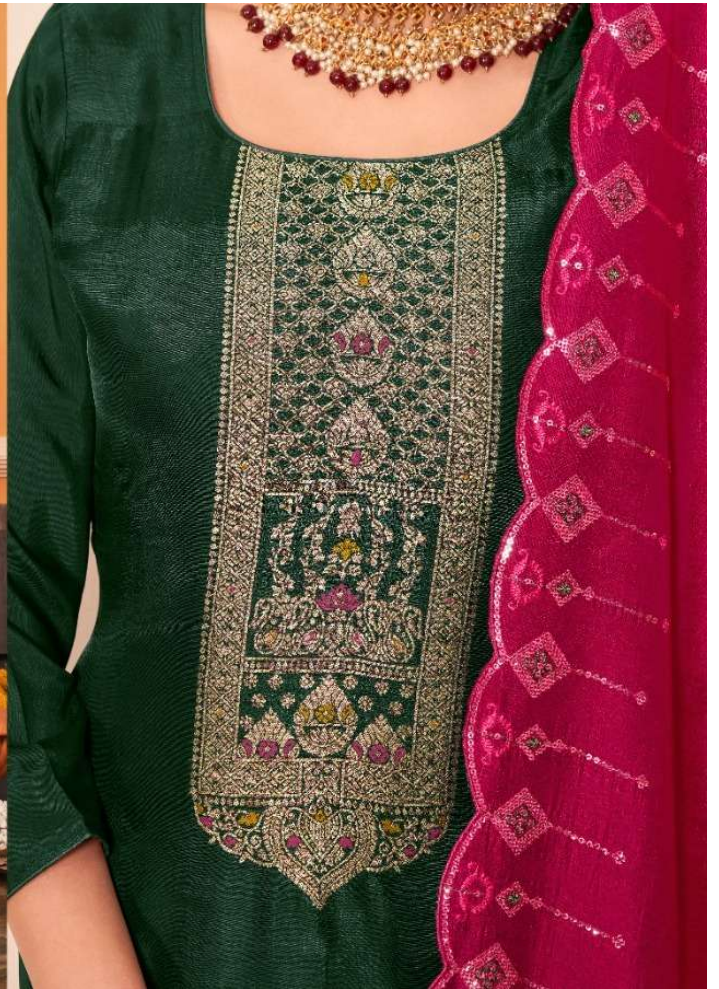

आश्वी

01281

01282

01283

01284

- **TOP** - PURE MUSLIN DOLA JEQUARD WITH FANCY DAMAN
- **BOTTOM** - PARAMPARA SILK
- **DUPATTA** - VICHITRA WITH HEAVY WORK
- **DESIGNS** - 04

**CATLOGUE :- आश्वी**

01282