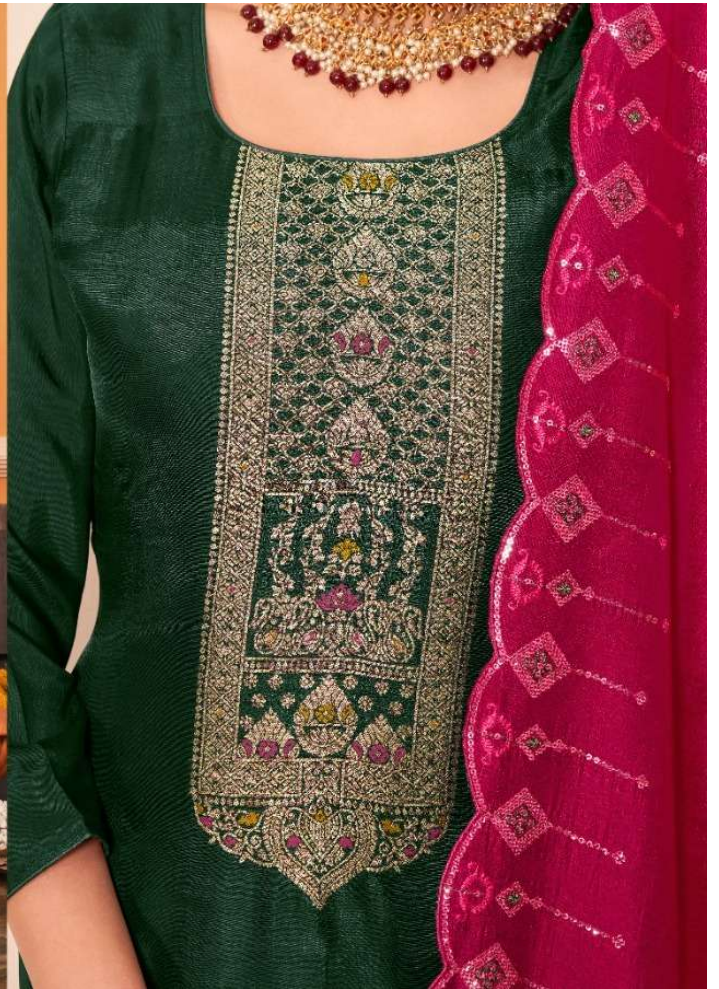

आश्वी

01281

01282

01283

01284

- **TOP** - PURE MUSLIN DOLA JEQUARD WITH FANCY DAMAN
- **BOTTOM** - PARAMPARA SILK
- **DUPATTA** - VICHITRA WITH HEAVY WORK
- **DESIGNS** - 04

CATLOGUE :- आश्वी

01282