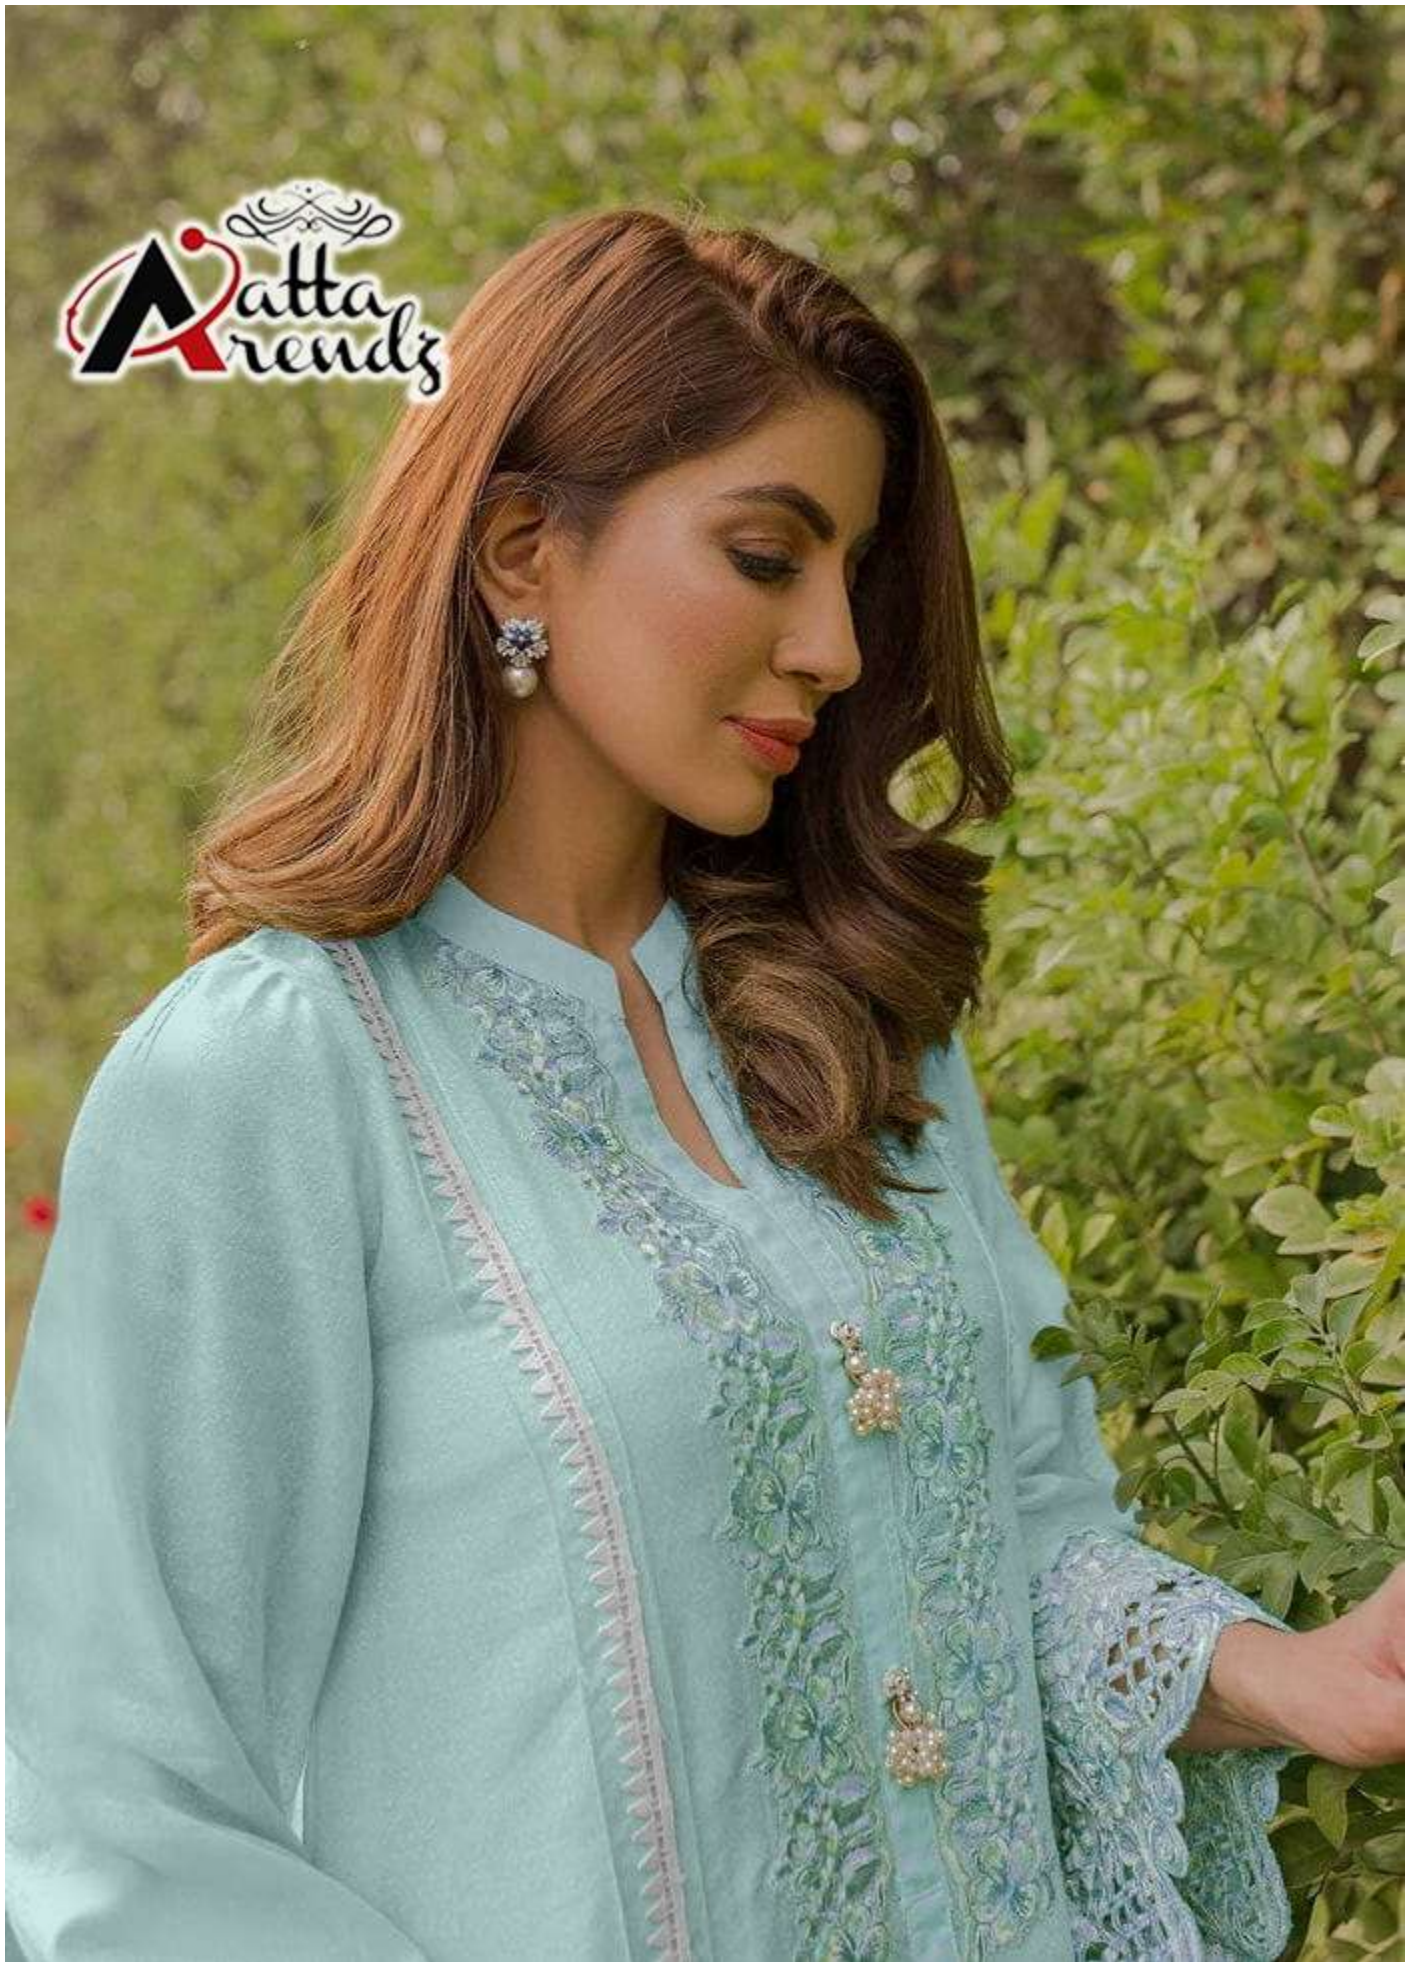

Aatta
rendz

Aatta
rends

Aatta
rendz

Aatta
rendz

Aatta Trends
D.NO.2720

TOP:-FOX GEORGETTE
BOTTOM:- 100% STRACHBLE COTTON
INNER:- DULL SANTOON
DUPATTA:-NAZNEEN DUPATTA WITH
4 SIDE GPO LACE..

Aatta
rendz

Aatta
rendz