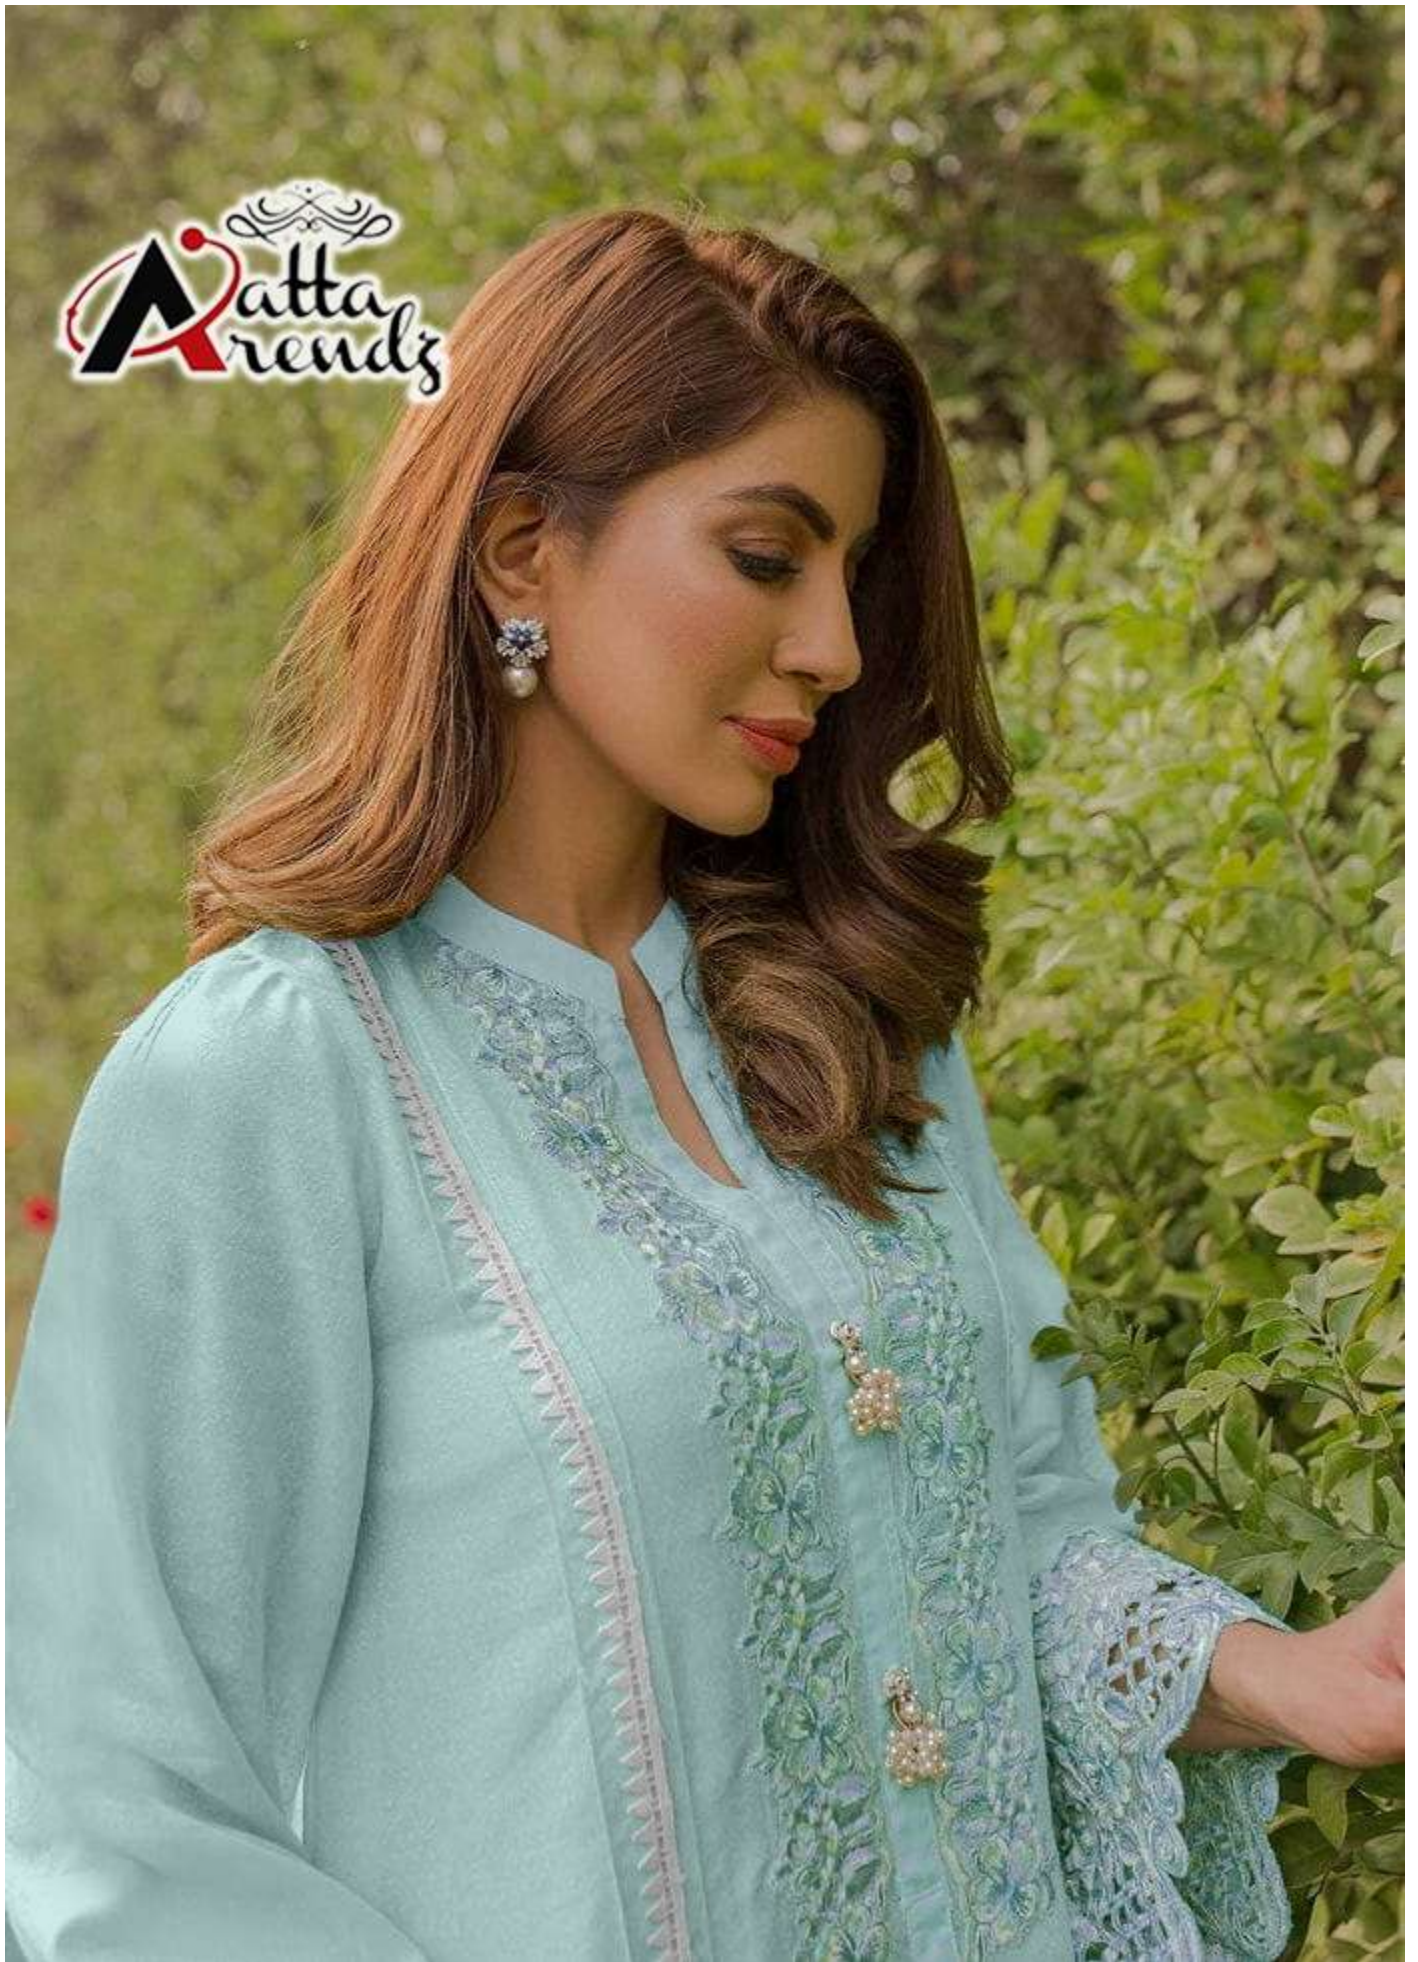

Aatta
rendz

Aatta
rends

Aatta
rendz

Aatta
rendz

Aatta Trends
D.NO.2720

TOP:- FOX GEORGETTE
BOTTOM:- 100% STRACHBLE COTTON
INNER:- DULL SANTOON
DUPATTA:- NAZNEEN DUPATTA WITH 4 SIDE GPO LACE..

Aatta
rendz

Aatta
rendz