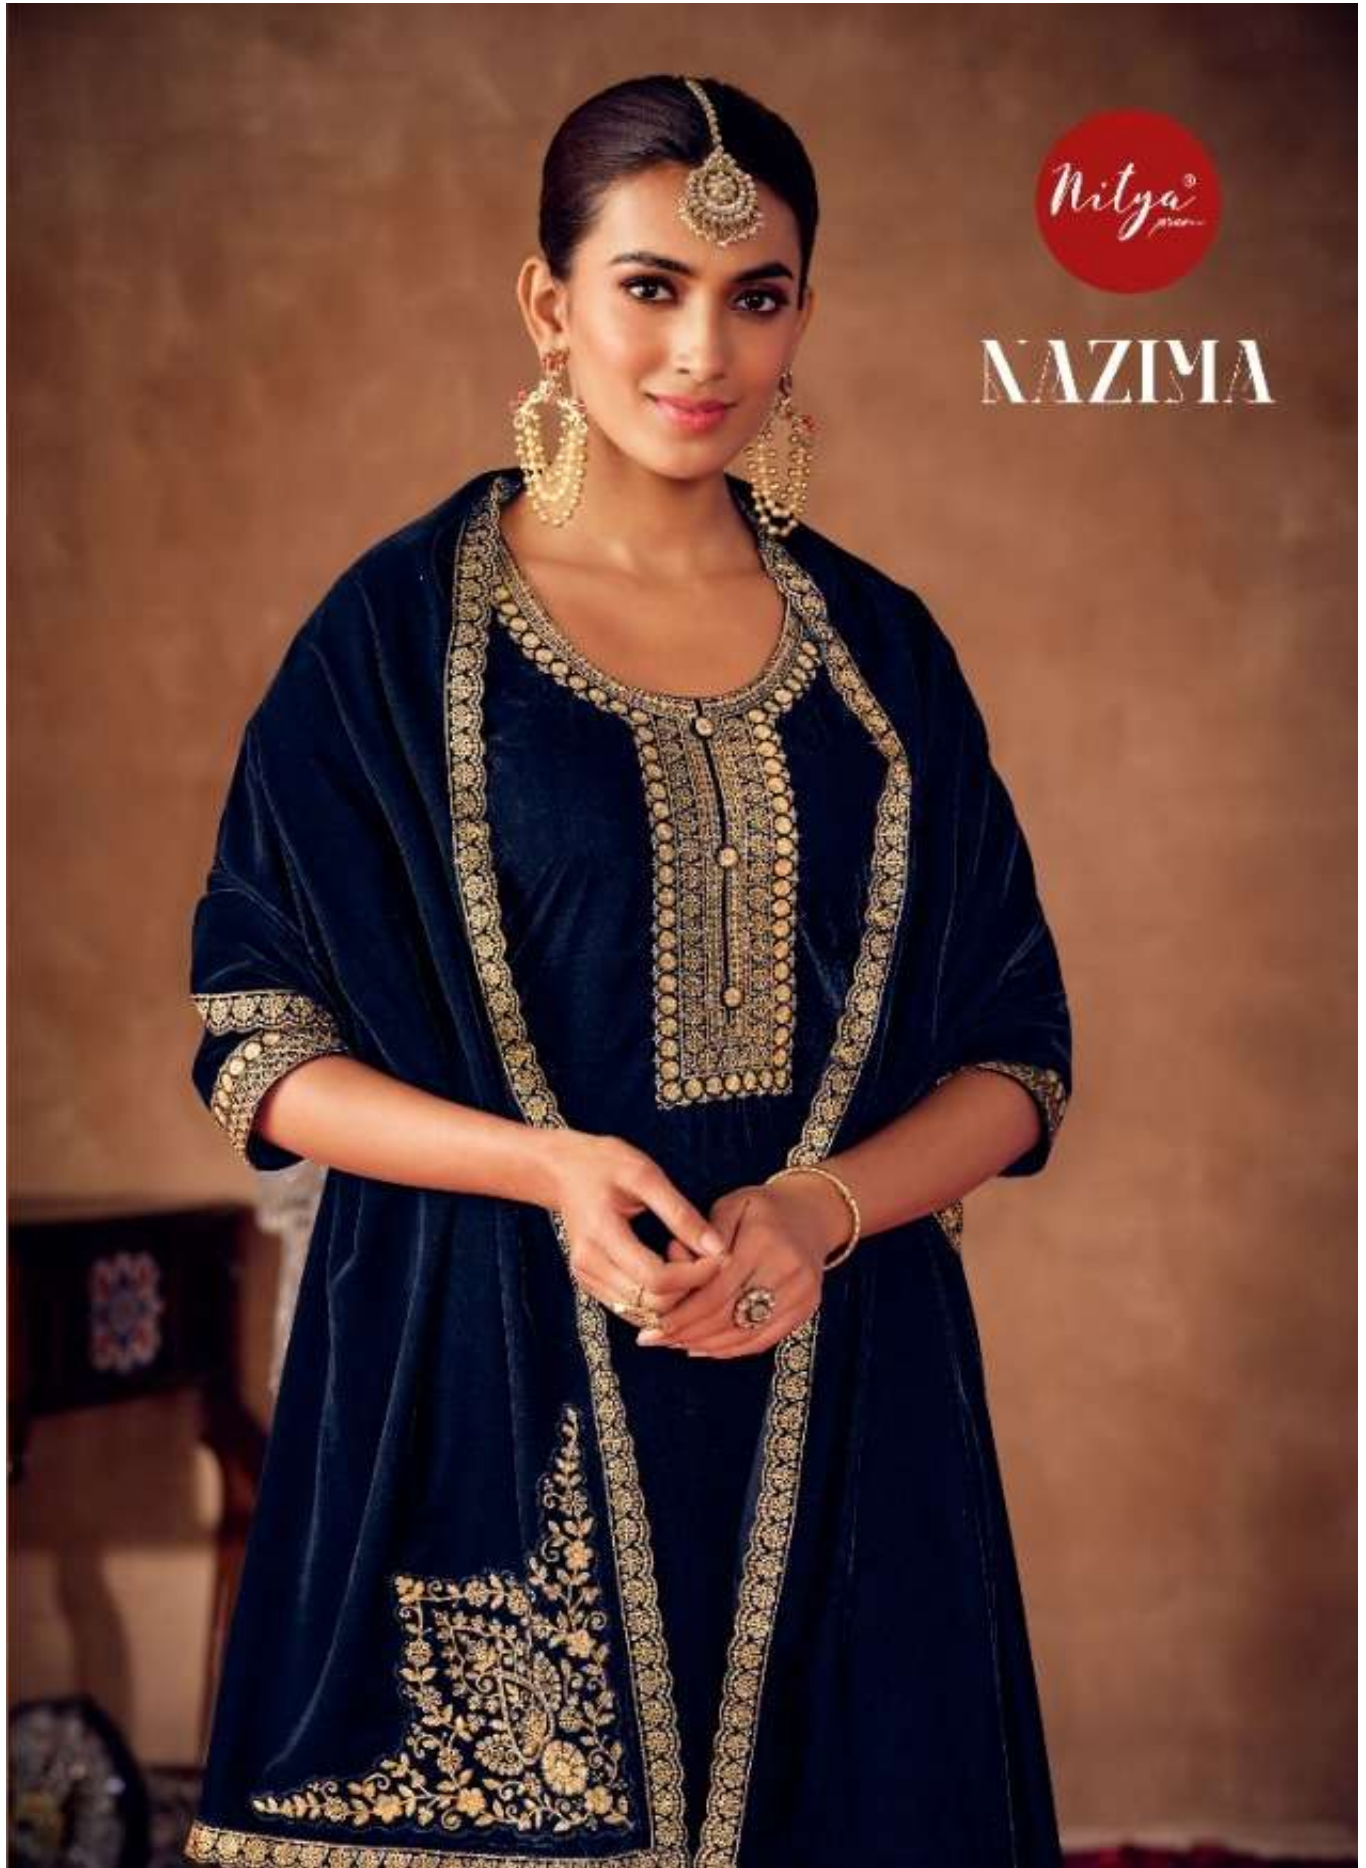

Nitya®
presents

NAZIMA