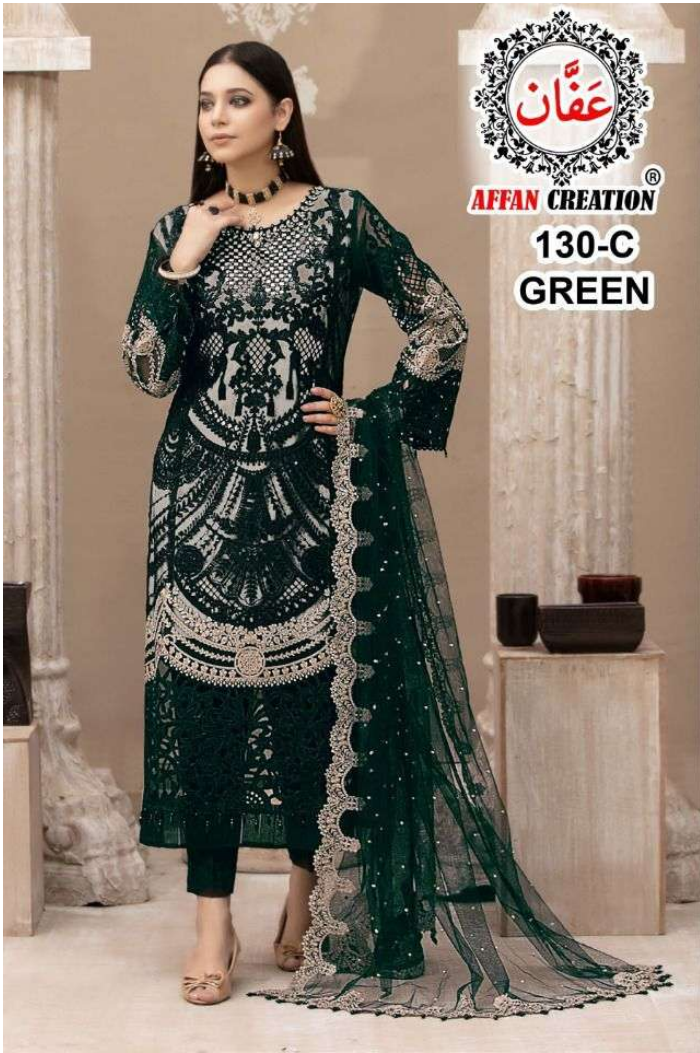

130-A

130-B

AFFAN CREATION®

**130-C
GREEN**