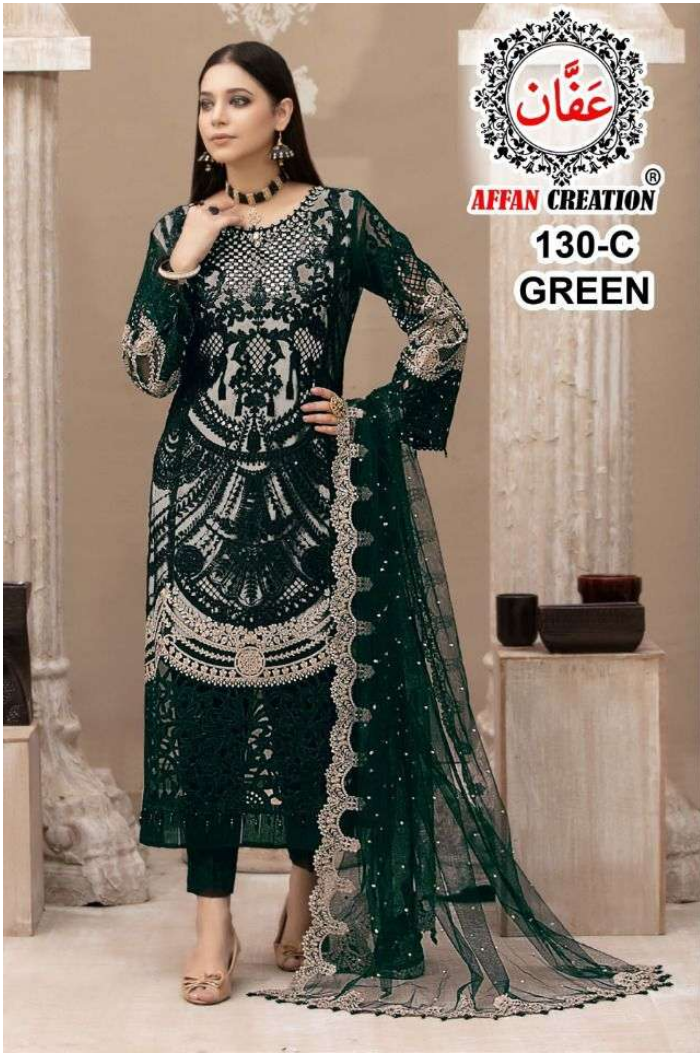

130-A

130-B

AFFAN CREATION

**130-C
GREEN**