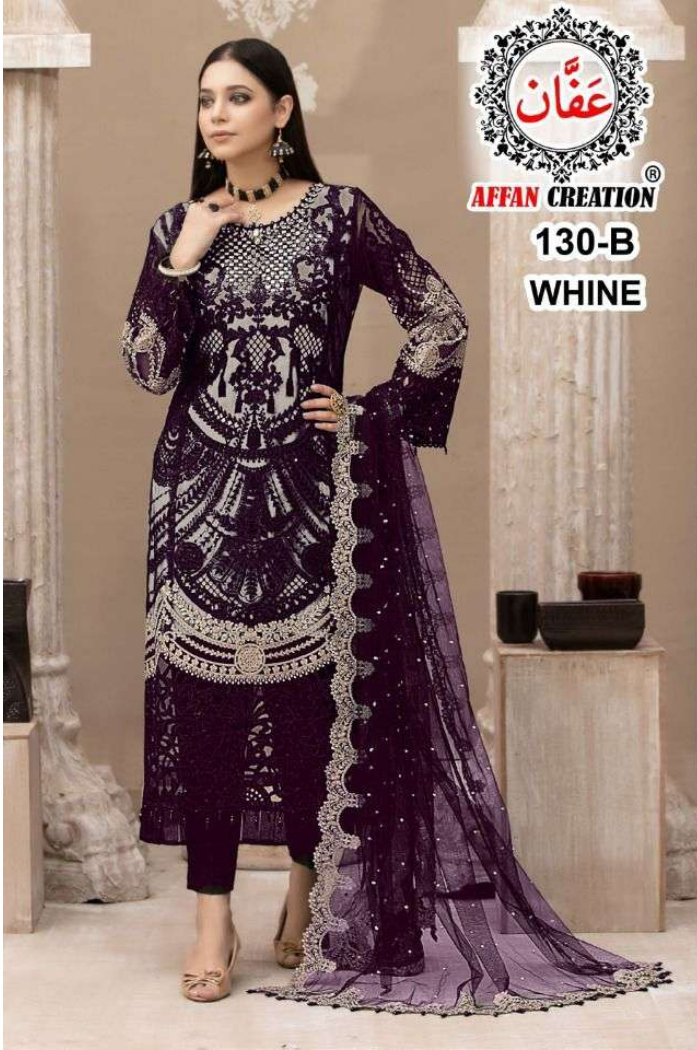

**130-C  
GREEN**

**FABRIC DETAILS:**  
TOP: HEAVY ORGZNA  
BOTTOM / INNER: SENTOON  
DUPATTA : HEAVY BUTERFLY NET

D.NO.  
**130**

آبنا  
ABNA CREATION  
130-C  
GREEN

**AFFAN CREATION**

**130-B**

**WHINE**