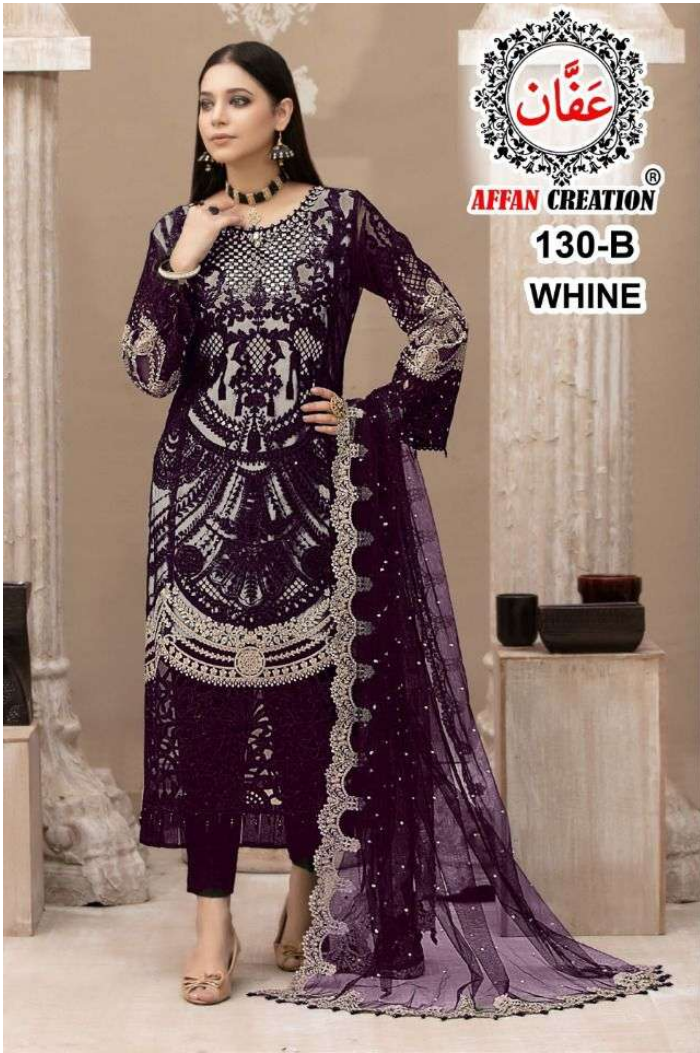

**130-C
GREEN**

FABRIC DETAILS:
TOP: HEAVY ORGZNA
BOTTOM / INNER: SENTOON
DUPATTA : HEAVY BUTERFLY NET

D.NO.
130

آبنا
ABNA CREATION
130-C
GREEN

AFFAN CREATION

130-B

WHINE

FABRIC DETAILS:
TOP: HEAVY ORGZNA
BOTTOM / INNER: SENTOON
DUPATTA : HEAVY BUTERFLY NET