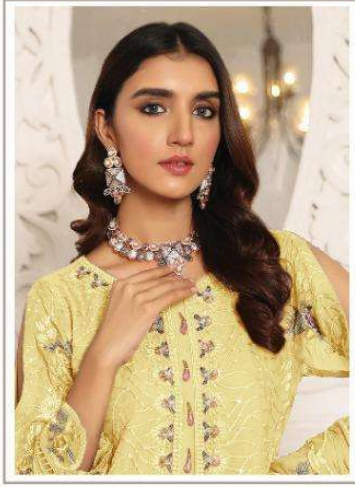

GF  
GUL FARAZ

D.NO.528-A

TOP- ORGANZA WITH HEAVY EMBROIDERY  
BOTTOM- SANTOON  
DUPATTA - ORGANZA WITH HEAVY EMBROIDERY

## DESIGN-528

گل فرارز  
**GF**  
GUL FARAZ

گل فرارز  
**GF**  
GUL FARAZ