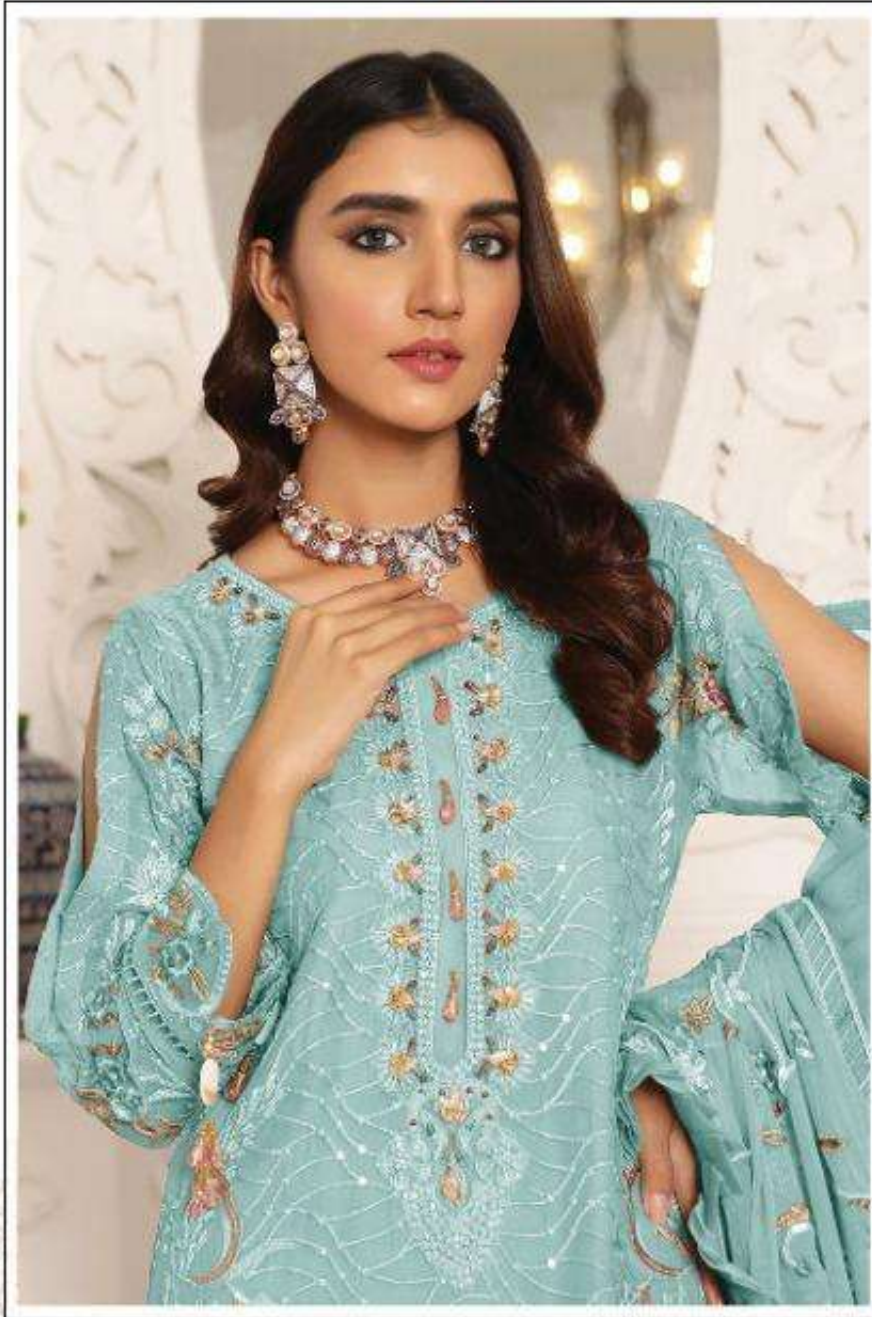

GF
GUL FARAZ

D.NO.528-D

GF
GUL FARAZ

D.NO.528-A

GF
GUL FARAZ

D.NO.528-B

گلفراز
GF
GUL FARAZ

DESIGN-528

GF
GUL FARAZ

D.NO.528-A

TOP- ORGANZA WITH HEAVY EMBROIDERY
BOTTOM- SANTOON
DUPATTA - ORGANZA WITH HEAVY EMBROIDERY

DESIGN-528

گل فرارز
GF
GUL FARAZ

گل فرارز
GF
GUL FARAZ

DESIGN-528

D.NO.528-A