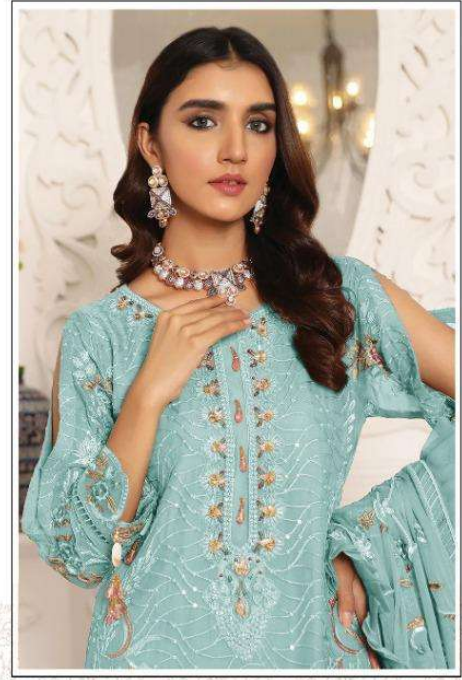

GF
GUL FARAZ

D.NO.528-A

TOP- ORGANZA WITH HEAVY EMBROIDERY
BOTTOM- SANTOON
DUPATTA - ORGANZA WITH HEAVY EMBROIDERY

DESIGN-528

گل فرارز
GF
GUL FARAZ

گل فرارز
GF
GUL FARAZ

DESIGN-528

D.NO.528-A