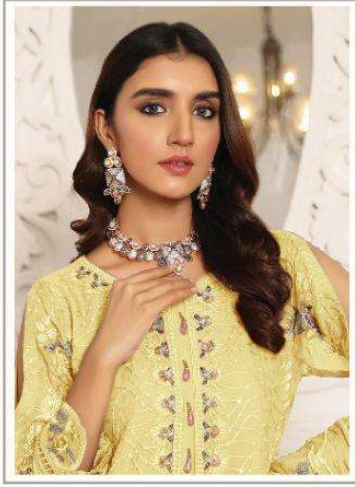

GF
GUL FARAZ

D.NO.528-D

GF
GUL FARAZ

D.NO.528-A

GF
GUL FARAZ

D.NO.528-B

گلفراز
GF
GUL FARAZ

DESIGN-528

GF
GUL FARAZ

D.NO.528-A

TOP- ORGANZA WITH HEAVY EMBROIDERY
BOTTOM- SANTOON
DUPATTA - ORGANZA WITH HEAVY EMBROIDERY

DESIGN-528

گل فرارز
GF
GUL FARAZ

گل فرارز
GF
GUL FARAZ

DESIGN-528

D.NO.528-A