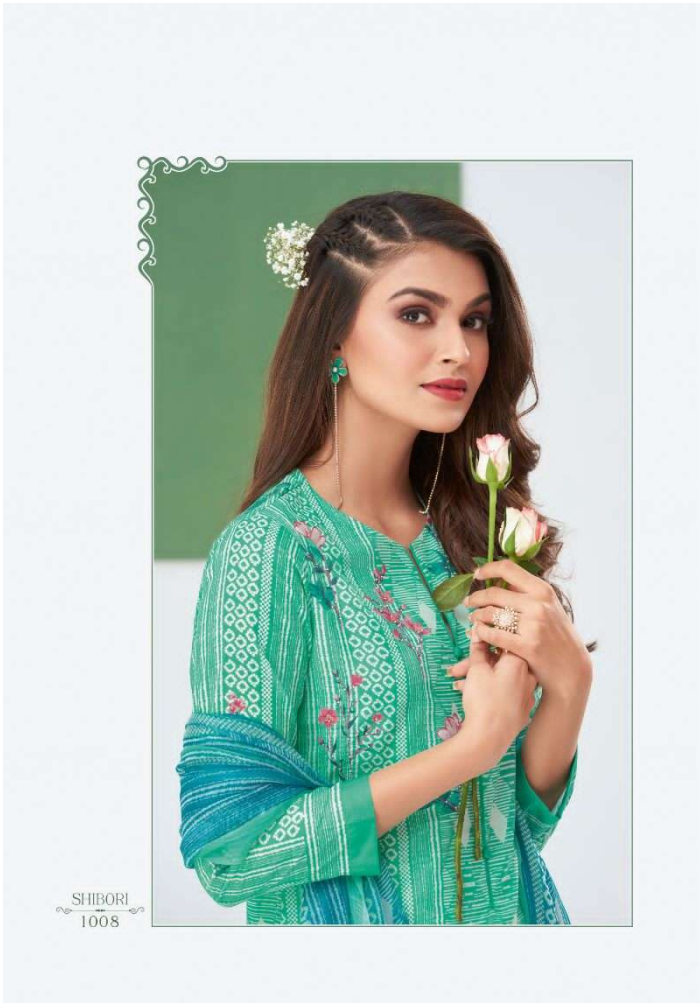

شَدَّت  
Shiddat®  
A PRODUCT OF  
Esta®  
DESIGNS  
SHIBORI

SHIBORI  
1002

شہادت  
Shiddat

SHIBORI  
1006

SHIBORI  
1007

شیرت  
Shiddat  
SHIBORI

شَدَّت  
Shiddat®

A PRODUCT OF

## PRICE LIST

D.NO	DESCRIPTION	RATE
1001 TO 1010	<b>SHIRT</b> BLOCK PRINTED COTTON CAMBRIC WITH HANDWORK <b>DUPATTA</b> DIGITAL PRINTED BAMBER CHIFFON <b>SALWAR</b> DYED COTTON CAMBRIC WITH ORGANZA EMBROIDERY SCALLOP	1295/-
<b>TOTAL SUITS</b> 10	<b>TOTAL AMOUNT</b> 12950/-	<b>AVG,RATE</b> 1295/-