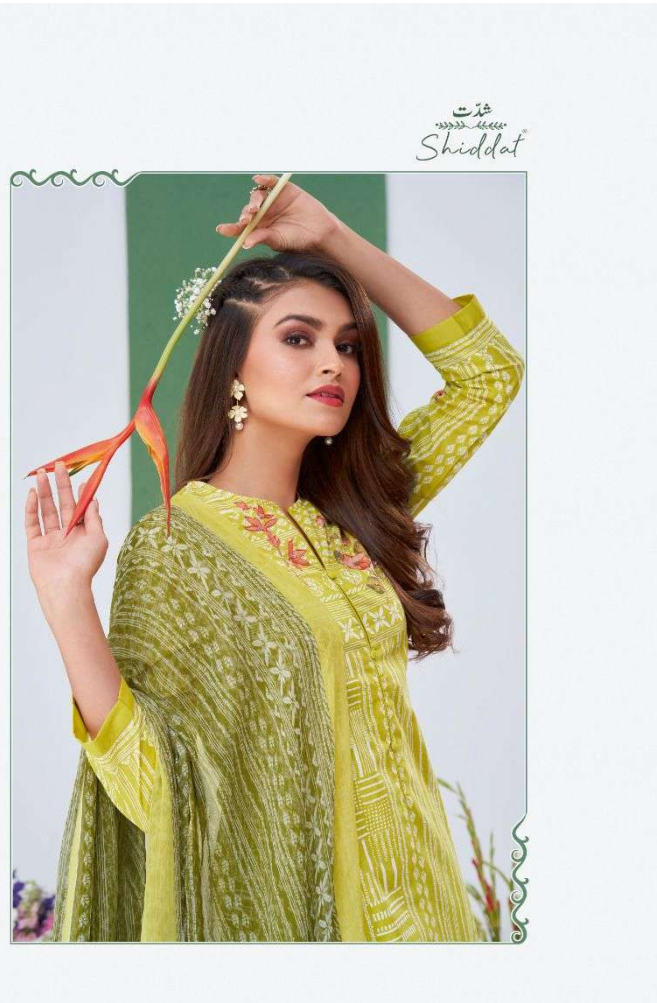

شَدَّت  
Shiddat®  
A PRODUCT OF  
Esta®  
DESIGNS  
SHIBORI

SHIBORI  
1002

شہادت  
Shiddat

SHIBORI  
1006

SHIBORI  
1007

شیرت  
Shiddat  
SHIBORI

شَدَّت  
Shiddat®

A PRODUCT OF

## PRICE LIST

D.NO	DESCRIPTION	RATE
1001 TO 1010	<b>SHIRT</b> BLOCK PRINTED COTTON CAMBRIC WITH HANDWORK <b>DUPATTA</b> DIGITAL PRINTED BAMBER CHIFFON <b>SALWAR</b> DYED COTTON CAMBRIC WITH ORGANZA EMBROIDERY SCALLOP	1295/-
<b>TOTAL SUITS</b> 10	<b>TOTAL AMOUNT</b> 12950/-	<b>AVG,RATE</b> 1295/-